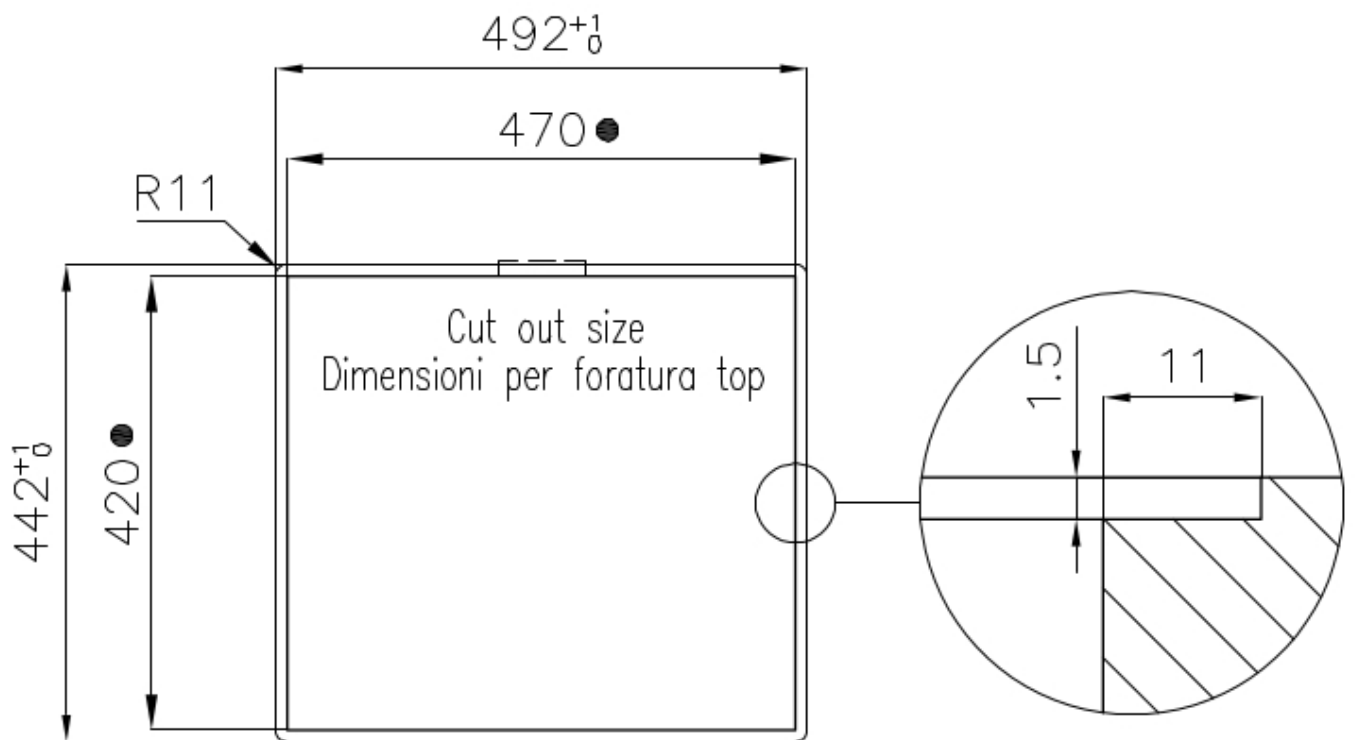

- Built-in cut out for FTS – Foratura per installazione FTS

GALERÍA