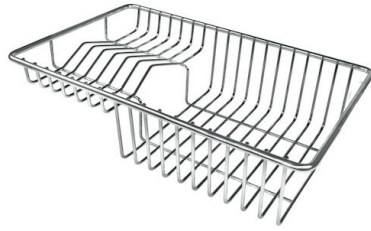

Fregadero KE - R15

fregaderos

Código: 2153 850

CARACTERÍSTICAS

-
- | | |
|--------------------------|--|
| CUBETA DE RADIO ESTRECHO | Cubetas de formas cuadradas con un diseño moderno y una mayor capacidad. Para una estética minimalista conjugada con la máxima comodidad. |
| DESAGÜE 3,5" BASKET | Desagüe grande de 3,5" equipado con el práctico tapón cestillo que impide el flujo de las partes sólidas en la alcantarilla. |
| FREGADEROS DE ESPESOR | Acero 1 mm de espesor. Un espesor importante que garantiza máxima robustez para los fregaderos que no conocen las señales del envejecimiento. |
| REBOSADERO PERIMETRAL | El rebosadero es una seguridad siempre presente en los fregaderos Foster que impide el desbordamiento del agua de la cubeta en caso de olvido. La solución del desagüe perimetral mejora la estética gracias a la forma cuadrada y esencial. |
-

DETALLES

-
- | | |
|-------------------|---------------------------|
| Acabado | Foster cepillado |
| Borde Instalación | Bajo la encimera |
| Material | Acero inoxidable AISI 304 |
-

Texture	Foster cepillado
Base	40 cm
Dimensiones	380x440 mm
Dotaciones estándar	Soportes de fijación, junta, desagüe, rebosadero y sifón, Caja de embalaje
Orificios Monomando	Ningún orificio de serie
Hueco de encastre	Ver hoja de datos técnicos
Escurreidor	No
Anchura	38 cm
Medida de la cubeta	340x400mm
Número de cubetas	1 cubeta
Desagüe	Desagüe 3.5 "

DIBUJOS TÉCNICOS

Cut out size
Dimensioni per foratura top

GALERÍA

ACCESORIOS OPCIONALES

Cesta blanca de acero inoxidable

Cesta portaplatos inox

Cubeta blanca

Kit tabla de corte de Iroko con
escurrir pasta en acero inoxidable

Tabla de corte de cristal

Tabla de corte de HPDE

Tabla de corte Twin de madera
Iroko

Tabla de corte Twin in HDPE

Bandeja perforada inox

Cesta portaplatos inox

Kit rallador con soporte para anillo y bandeja de recogida de alimentos