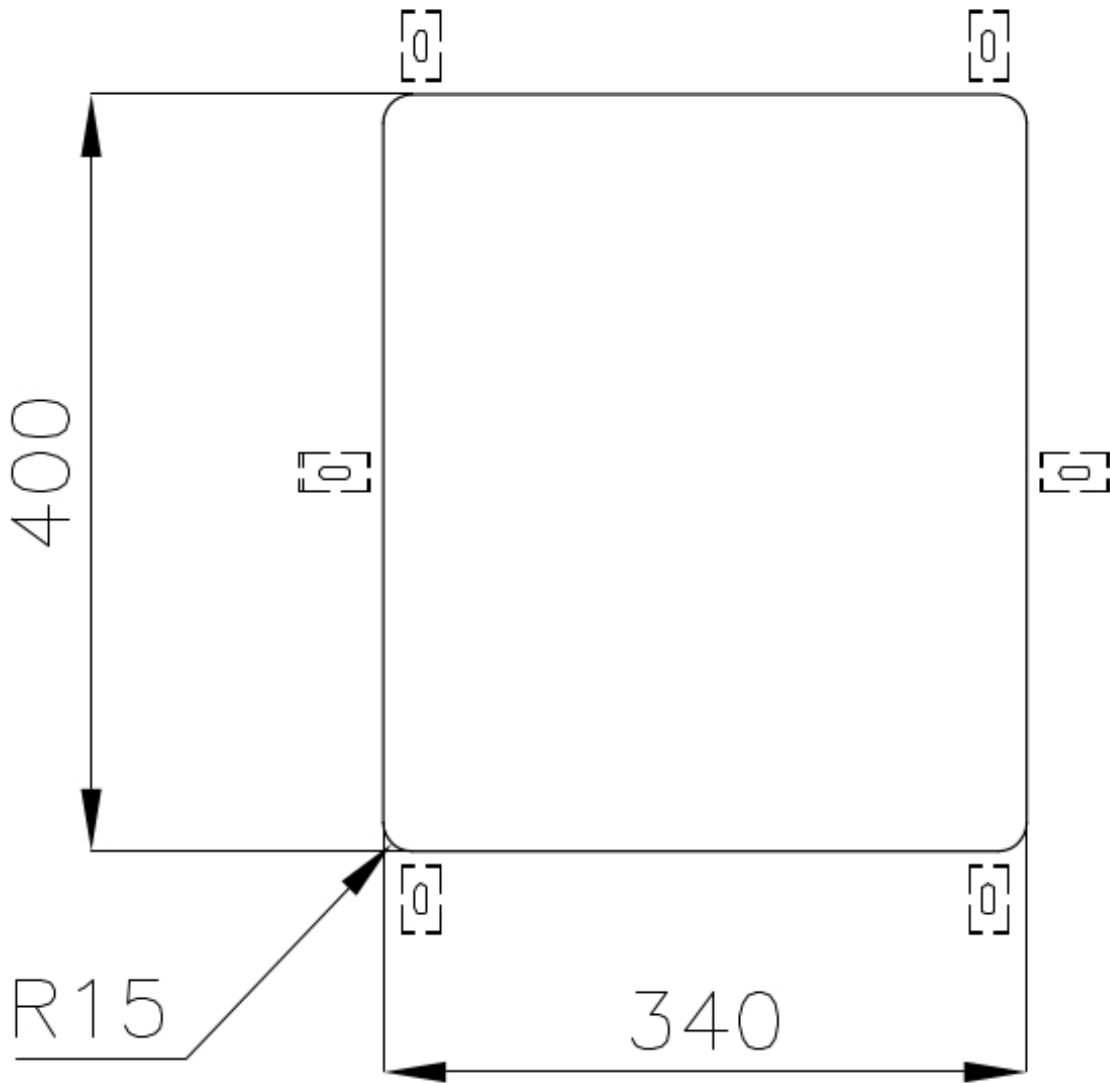

Fregadero KE - R15

fregaderos

Código: 2153 850

CARACTERÍSTICAS

-
- | | |
|--------------------------|--|
| CUBETA DE RADIO ESTRECHO | Cubetas de formas cuadradas con un diseño moderno y una mayor capacidad. Para una estética minimalista conjugada con la máxima comodidad. |
| DESAGÜE 3,5" BASKET | Desagüe grande de 3,5" equipado con el práctico tapón cestillo que impide el flujo de las partes sólidas en la alcantarilla. |
| FREGADEROS DE ESPESOR | Acero 1 mm de espesor. Un espesor importante que garantiza máxima robustez para los fregaderos que no conocen las señales del envejecimiento. |
| REBOSADERO PERIMETRAL | El rebosadero es una seguridad siempre presente en los fregaderos Foster que impide el desbordamiento del agua de la cubeta en caso de olvido. La solución del desagüe perimetral mejora la estética gracias a la forma cuadrada y esencial. |
-

DETALLES

-
- | | |
|-------------------|---------------------------|
| Acabado | Foster cepillado |
| Borde Instalación | Bajo la encimera |
| Material | Acero inoxidable AISI 304 |
-

Texture	Foster cepillado
Base	40 cm
Dimensiones	380x440 mm
Dotaciones estándar	Soportes de fijación, junta, desagüe, rebosadero y sifón, Caja de embalaje
Orificios Monomando	Ningún orificio de serie
Hueco de encastre	Ver hoja de datos técnicos
Escurreidor	No
Anchura	38 cm
Medida de la cubeta	340x400mm
Número de cubetas	1 cubeta
Desagüe	Desagüe 3.5 "

DIBUJOS TÉCNICOS

Cut out size
Dimensioni per foratura top

GALERÍA

ACCESORIOS OPCIONALES

Cesta blanca de acero inoxidable

Cesta portaplatos inox

Cubeta blanca

Kit tabla de corte de Iroko con
escurrir pasta en acero inoxidable

Tabla de corte de cristal

Tabla de corte de HPDE

Tabla de corte Twin de madera
Iroko

Tabla de corte Twin in HDPE

Bandeja perforada inox

Cesta portaplatos inox

Kit rallador con soporte para anillo y bandeja de recogida de alimentos