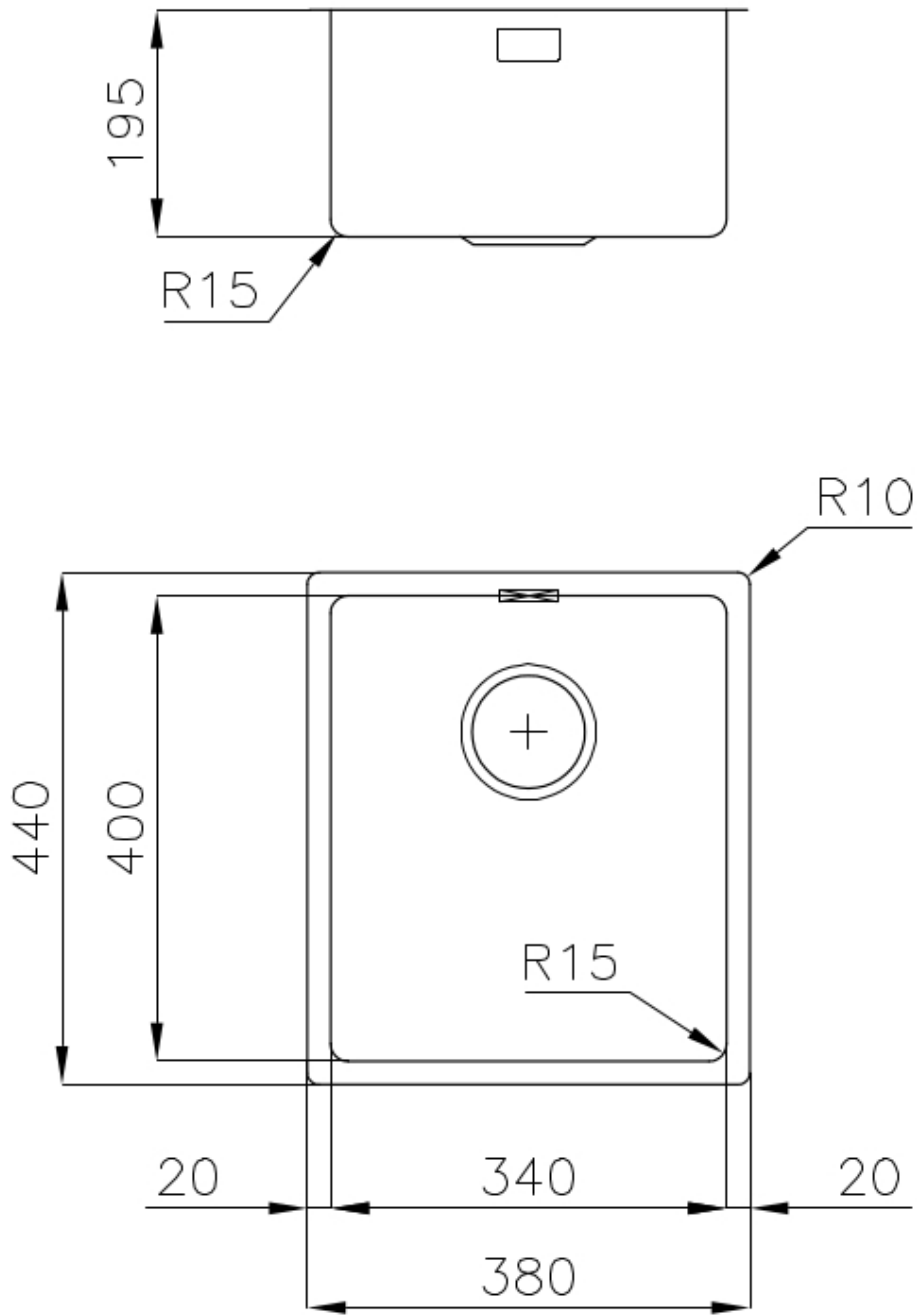

Fregadero KE - R15

fregaderos

Código: 2153 850

CARACTERÍSTICAS

-
- | | |
|--------------------------|--|
| CUBETA DE RADIO ESTRECHO | Cubetas de formas cuadradas con un diseño moderno y una mayor capacidad. Para una estética minimalista conjugada con la máxima comodidad. |
| DESAGÜE 3,5" BASKET | Desagüe grande de 3,5" equipado con el práctico tapón cestillo que impide el flujo de las partes sólidas en la alcantarilla. |
| FREGADEROS DE ESPESOR | Acero 1 mm de espesor. Un espesor importante que garantiza máxima robustez para los fregaderos que no conocen las señales del envejecimiento. |
| REBOSADERO PERIMETRAL | El rebosadero es una seguridad siempre presente en los fregaderos Foster que impide el desbordamiento del agua de la cubeta en caso de olvido. La solución del desagüe perimetral mejora la estética gracias a la forma cuadrada y esencial. |
-

DETALLES

-
- | | |
|-------------------|---------------------------|
| Acabado | Foster cepillado |
| Borde Instalación | Bajo la encimera |
| Material | Acero inoxidable AISI 304 |
-

Texture	Foster cepillado
Base	40 cm
Dimensiones	380x440 mm
Dotaciones estándar	Soportes de fijación, junta, desagüe, rebosadero y sifón, Caja de embalaje
Orificios Monomando	Ningún orificio de serie
Hueco de encastre	Ver hoja de datos técnicos
Escurreidor	No
Anchura	38 cm
Medida de la cubeta	340x400mm
Número de cubetas	1 cubeta
Desagüe	Desagüe 3.5 "

DIBUJOS TÉCNICOS

Cut out size
Dimensioni per foratura top

GALERÍA

ACCESORIOS OPCIONALES

Cesta blanca de acero inoxidable

Cesta portaplatos inox

Cubeta blanca

Kit tabla de corte de Iroko con
escurrir pasta en acero inoxidable

Tabla de corte de cristal

Tabla de corte de HPDE

Tabla de corte Twin de madera
Iroko

Tabla de corte Twin in HDPE

Bandeja perforada inox

Cesta portaplatos inox

Kit rallador con soporte para anillo y bandeja de recogida de alimentos