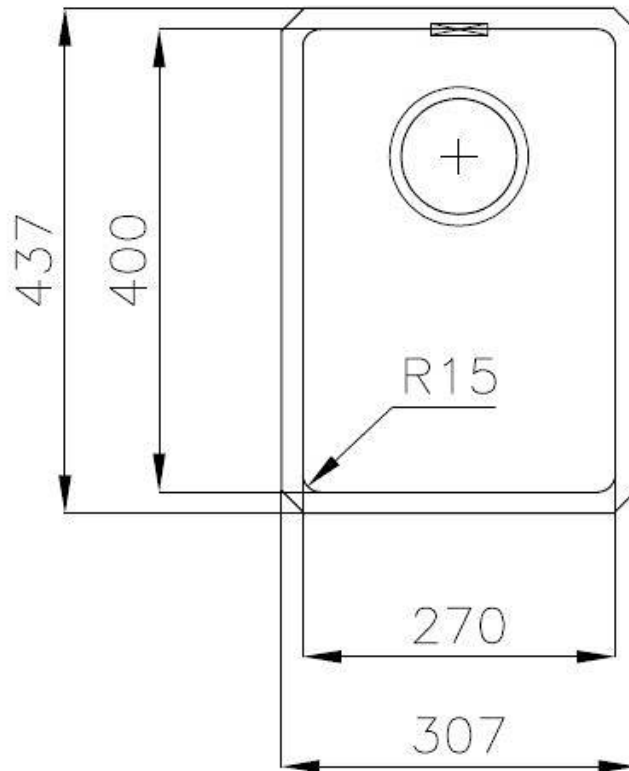

### CARACTERÍSTICAS

- 
- CUBETA DE RADIO ESTRECHO** Cubetas de formas cuadradas con un diseño moderno y una mayor capacidad. Para una estética minimalista conjugada con la máxima comodidad.
- 
- DESAGÜE 3,5" BASKET** Desagüe grande de 3,5" equipado con el práctico tapón cestillo que impide el flujo de las partes sólidas en la alcantarilla.
- 
- FREGADEROS DE ESPESOR** Acero 1 mm de espesor. Un espesor importante que garantiza máxima robustez para los fregaderos que no conocen las señales del envejecimiento.
- 
- REBOSADERO PERIMETRAL** El rebosadero es una seguridad siempre presente en los fregaderos Foster que impide el desbordamiento del agua de la cubeta en caso de olvido. La solución del desagüe perimetral mejora la estética gracias a la forma cuadrada y esencial.
- 

### DETALLES

- 
- Acabado** Foster cepillado
- 
- Borde Instalación** Bajo la encimera
- 
- Material** Acero inoxidable AISI 304
-

Texture	Foster cepillado
Base	40 cm
Dimensiones	310x440 mm
Dotaciones estándar	Soportes de fijación, junta, desagüe, rebosadero y sifón, Caja de embalaje
Orificios Monomando	Ningún orificio de serie
Hueco de encastre	Ver hoja de datos técnicos
Escurreidor	No
Anchura	31 cm
Medida de la cubeta	270x400mm
Número de cubetas	1 cubeta
Desagüe	Desagüe 3.5 "

## DIBUJOS TÉCNICOS

Cut out size  
Dimensioni per foratura top