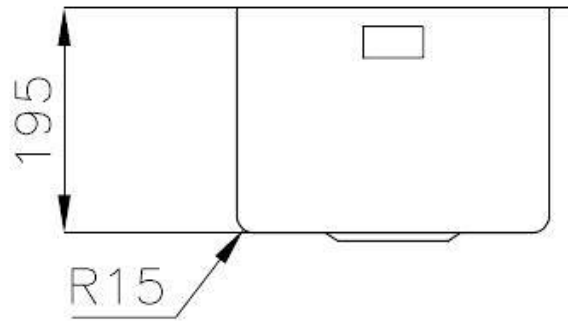

### CARACTERÍSTICAS

- 
- CUBETA DE RADIO ESTRECHO** Cubetas de formas cuadradas con un diseño moderno y una mayor capacidad. Para una estética minimalista conjugada con la máxima comodidad.
- 
- DESAGÜE 3,5" BASKET** Desagüe grande de 3,5" equipado con el práctico tapón cestillo que impide el flujo de las partes sólidas en la alcantarilla.
- 
- FREGADEROS DE ESPESOR** Acero 1 mm de espesor. Un espesor importante que garantiza máxima robustez para los fregaderos que no conocen las señales del envejecimiento.
- 
- REBOSADERO PERIMETRAL** El rebosadero es una seguridad siempre presente en los fregaderos Foster que impide el desbordamiento del agua de la cubeta en caso de olvido. La solución del desagüe perimetral mejora la estética gracias a la forma cuadrada y esencial.
- 

### DETALLES

- 
- Acabado** Foster cepillado
- 
- Borde Instalación** Bajo la encimera
- 
- Material** Acero inoxidable AISI 304
-

Texture	Foster cepillado
Base	40 cm
Dimensiones	310x440 mm
Dotaciones estándar	Soportes de fijación, junta, desagüe, rebosadero y sifón, Caja de embalaje
Orificios Monomando	Ningún orificio de serie
Hueco de encastre	Ver hoja de datos técnicos
Escurreidor	No
Anchura	31 cm
Medida de la cubeta	270x400mm
Número de cubetas	1 cubeta
Desagüe	Desagüe 3.5 "

## DIBUJOS TÉCNICOS

Cut out size  
Dimensioni per foratura top