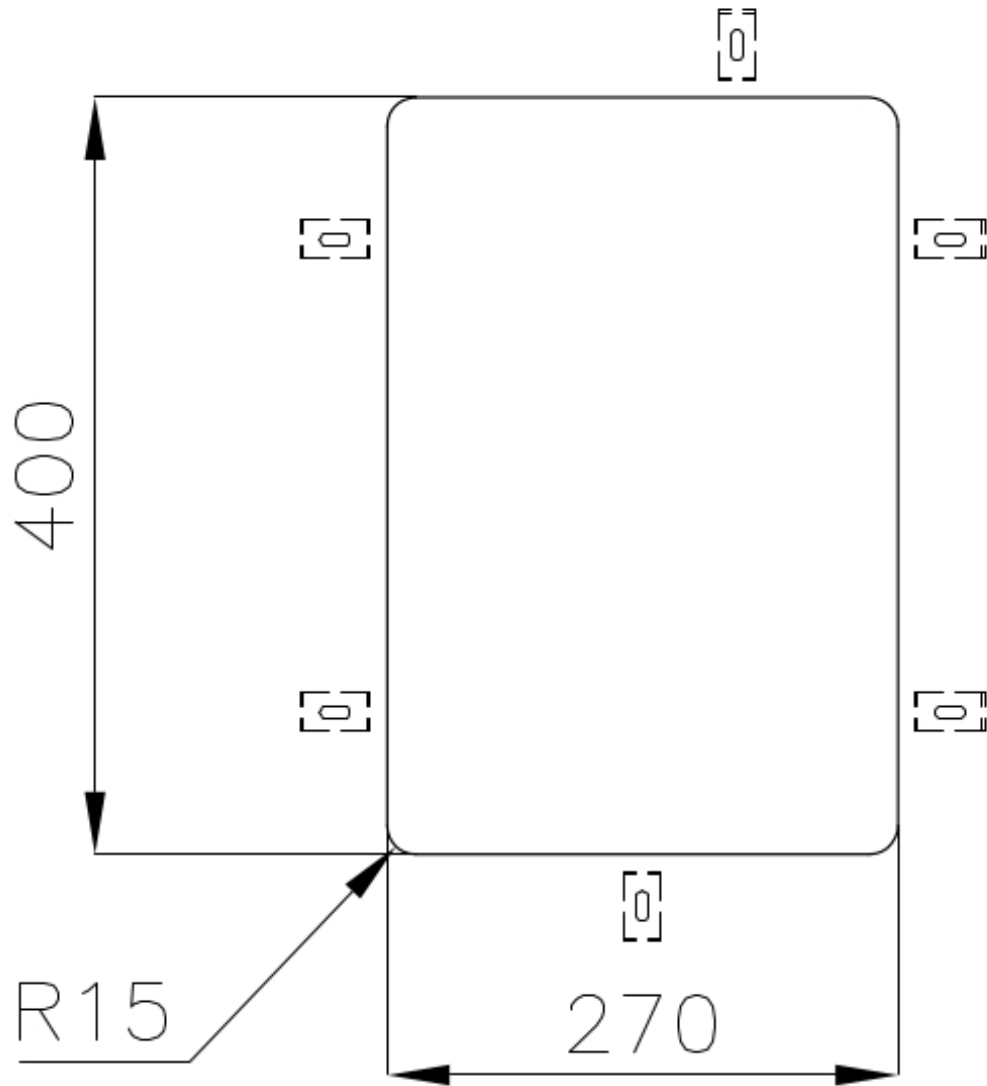

## Fregadero KE - R15

fregaderos

Código: 2152 850

### CARACTERÍSTICAS

- 
- CUBETA DE RADIO ESTRECHO** Cubetas de formas cuadradas con un diseño moderno y una mayor capacidad. Para una estética minimalista conjugada con la máxima comodidad.
- 
- DESAGÜE 3,5" BASKET** Desagüe grande de 3,5" equipado con el práctico tapón cestillo que impide el flujo de las partes sólidas en la alcantarilla.
- 
- FREGADEROS DE ESPESOR** Acero 1 mm de espesor. Un espesor importante que garantiza máxima robustez para los fregaderos que no conocen las señales del envejecimiento.
- 
- REBOSADERO PERIMETRAL** El rebosadero es una seguridad siempre presente en los fregaderos Foster que impide el desbordamiento del agua de la cubeta en caso de olvido. La solución del desagüe perimetral mejora la estética gracias a la forma cuadrada y esencial.
- 

### DETALLES

- 
- Acabado** Foster cepillado
- 
- Borde Instalación** Bajo la encimera
- 
- Material** Acero inoxidable AISI 304
-

Texture	Foster cepillado
Base	40 cm
Dimensiones	310x440 mm
Dotaciones estándar	Soportes de fijación, junta, desagüe, rebosadero y sifón, Caja de embalaje
Orificios Monomando	Ningún orificio de serie
Hueco de encastre	Ver hoja de datos técnicos
Escurreidor	No
Anchura	31 cm
Medida de la cubeta	270x400mm
Número de cubetas	1 cubeta
Desagüe	Desagüe 3.5 "

## DIBUJOS TÉCNICOS

Cut out size  
Dimensioni per foratura top