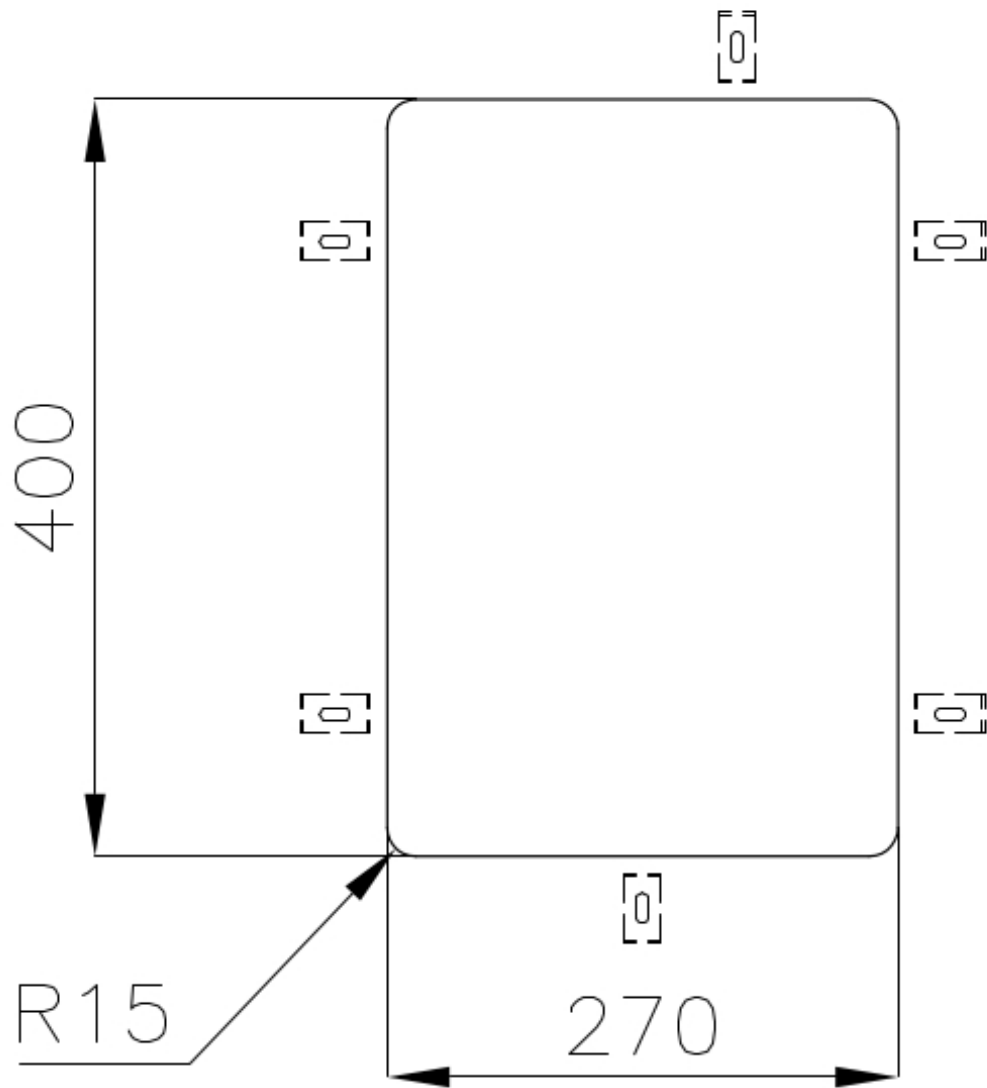

Fregadero KE - R15

fregaderos

Código: 2152 850

CARACTERÍSTICAS

-
- CUBETA DE RADIO ESTRECHO** Cubetas de formas cuadradas con un diseño moderno y una mayor capacidad. Para una estética minimalista conjugada con la máxima comodidad.
-
- DESAGÜE 3,5" BASKET** Desagüe grande de 3,5" equipado con el práctico tapón cestillo que impide el flujo de las partes sólidas en la alcantarilla.
-
- FREGADEROS DE ESPESOR** Acero 1 mm de espesor. Un espesor importante que garantiza máxima robustez para los fregaderos que no conocen las señales del envejecimiento.
-
- REBOSADERO PERIMETRAL** El rebosadero es una seguridad siempre presente en los fregaderos Foster que impide el desbordamiento del agua de la cubeta en caso de olvido. La solución del desagüe perimetral mejora la estética gracias a la forma cuadrada y esencial.
-

DETALLES

-
- Acabado** Foster cepillado
-
- Borde Instalación** Bajo la encimera
-
- Material** Acero inoxidable AISI 304
-

Texture	Foster cepillado
Base	40 cm
Dimensiones	310x440 mm
Dotaciones estándar	Soportes de fijación, junta, desagüe, rebosadero y sifón, Caja de embalaje
Orificios Monomando	Ningún orificio de serie
Hueco de encastre	Ver hoja de datos técnicos
Escurreidor	No
Anchura	31 cm
Medida de la cubeta	270x400mm
Número de cubetas	1 cubeta
Desagüe	Desagüe 3.5 "

DIBUJOS TÉCNICOS

Cut out size
Dimensioni per foratura top

GALERÍA

ACCESORIOS OPCIONALES

Tabla de corte de cristal

Tabla de corte de HPDE

Cesta portaplatos inox

MARIDAJE RECOMENDADO