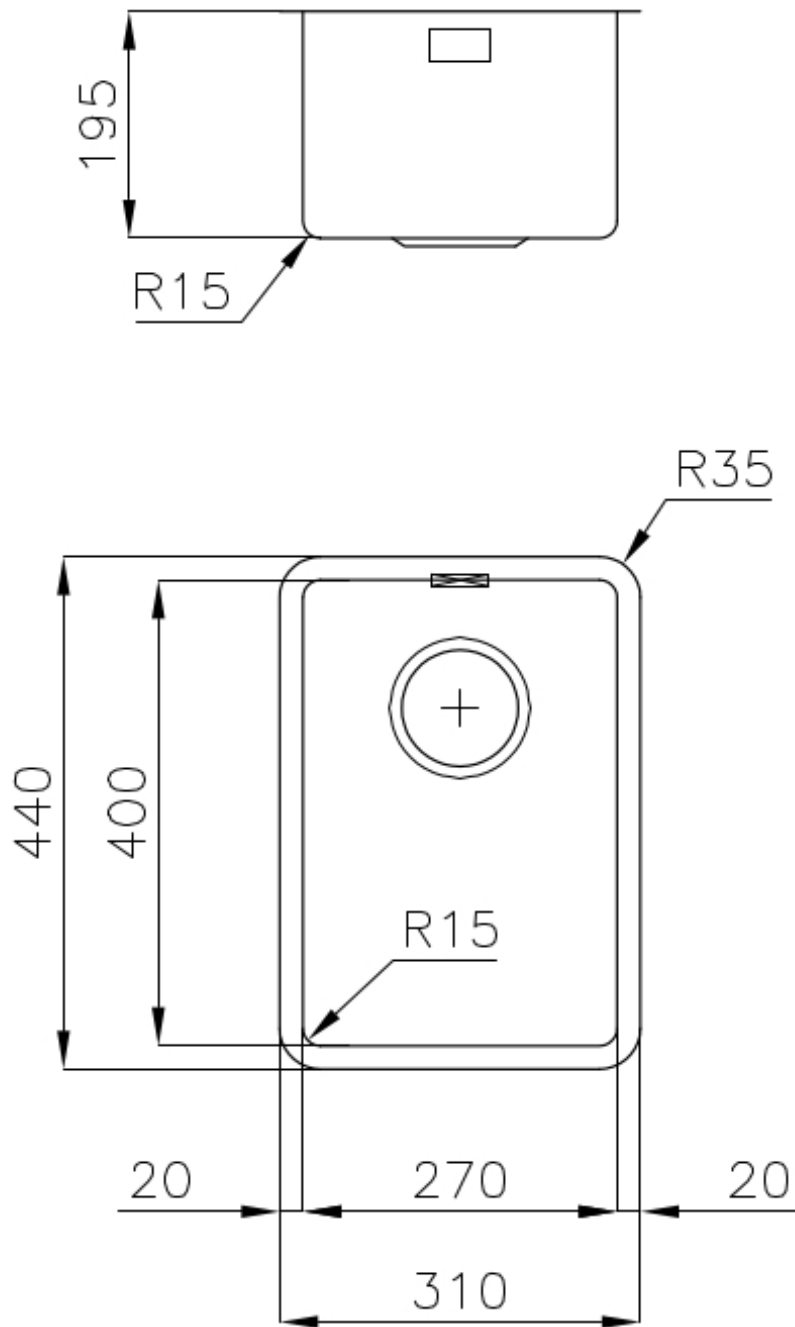

Fregadero KE - R15

fregaderos

Código: 2152 850

CARACTERÍSTICAS

-
- CUBETA DE RADIO ESTRECHO** Cubetas de formas cuadradas con un diseño moderno y una mayor capacidad. Para una estética minimalista conjugada con la máxima comodidad.
-
- DESAGÜE 3,5" BASKET** Desagüe grande de 3,5" equipado con el práctico tapón cestillo que impide el flujo de las partes sólidas en la alcantarilla.
-
- FREGADEROS DE ESPESOR** Acero 1 mm de espesor. Un espesor importante que garantiza máxima robustez para los fregaderos que no conocen las señales del envejecimiento.
-
- REBOSADERO PERIMETRAL** El rebosadero es una seguridad siempre presente en los fregaderos Foster que impide el desbordamiento del agua de la cubeta en caso de olvido. La solución del desagüe perimetral mejora la estética gracias a la forma cuadrada y esencial.
-

DETALLES

-
- Acabado** Foster cepillado
-
- Borde Instalación** Bajo la encimera
-
- Material** Acero inoxidable AISI 304
-

Texture	Foster cepillado
Base	40 cm
Dimensiones	310x440 mm
Dotaciones estándar	Soportes de fijación, junta, desagüe, rebosadero y sifón, Caja de embalaje
Orificios Monomando	Ningún orificio de serie
Hueco de encastre	Ver hoja de datos técnicos
Escurreidor	No
Anchura	31 cm
Medida de la cubeta	270x400mm
Número de cubetas	1 cubeta
Desagüe	Desagüe 3.5 "

DIBUJOS TÉCNICOS

Cut out size
Dimensioni per foratura top

GALERÍA

ACCESORIOS OPCIONALES

Tabla de corte de cristal

Tabla de corte de HPDE

Cesta portaplatos inox

MARIDAJE RECOMENDADO