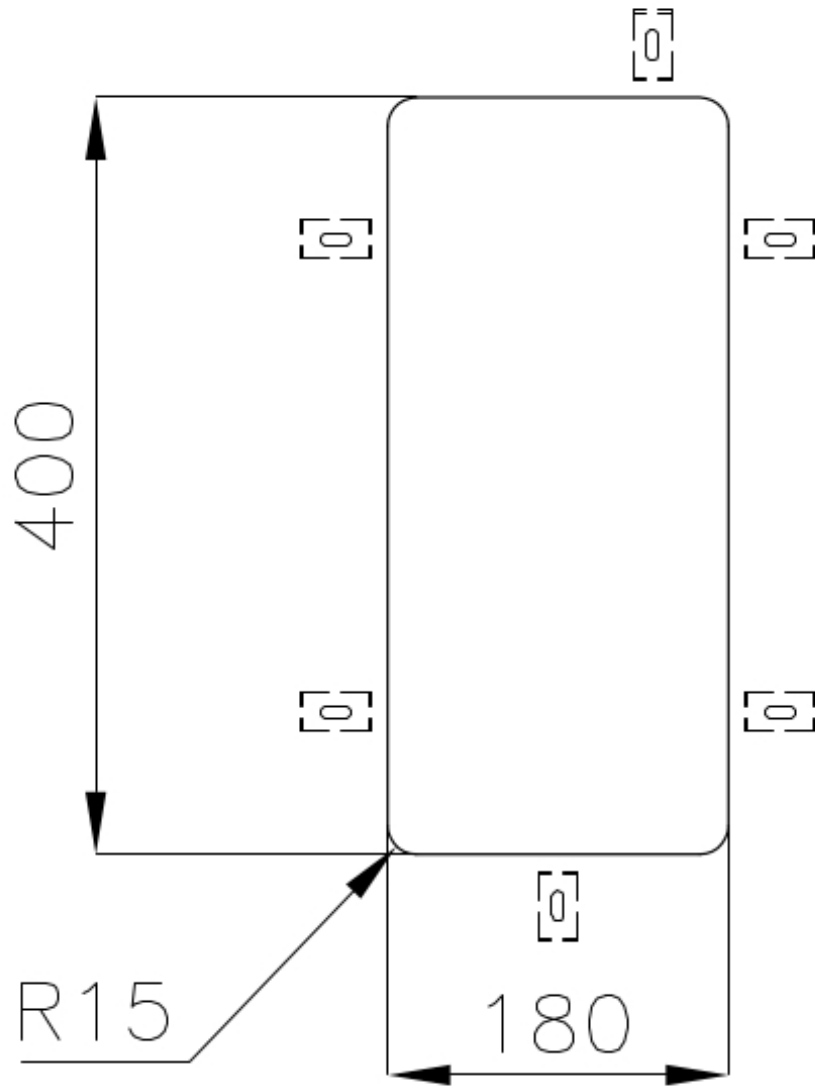

### CARACTERÍSTICAS

- 
- CUBETA DE RADIO ESTRECHO** Cubetas de formas cuadradas con un diseño moderno y una mayor capacidad. Para una estética minimalista conjugada con la máxima comodidad.
- 
- DESAGÜE 3,5" BASKET** Desagüe grande de 3,5" equipado con el práctico tapón cestillo que impide el flujo de las partes sólidas en la alcantarilla.
- 
- FREGADEROS DE ESPESOR** Acero 1 mm de espesor. Un espesor importante que garantiza máxima robustez para los fregaderos que no conocen las señales del envejecimiento.
- 
- REBOSADERO PERIMETRAL** El rebosadero es una seguridad siempre presente en los fregaderos Foster que impide el desbordamiento del agua de la cubeta en caso de olvido. La solución del desagüe perimetral mejora la estética gracias a la forma cuadrada y esencial.
- 

### DETALLES

- 
- Acabado** Foster cepillado
- 
- Borde Instalación** Bajo la encimera
- 
- Material** Acero inoxidable AISI 304
-

Texture Foster cepillado

---

Base 30 cm

---

Dimensiones 222x442 mm

---

---

Anchura 22 cm

---

Medida de la cubeta 180x400mm

---

Número de cubetas 1 cubeta

---

Desagüe Desagüe 3.5 "

## DIBUJOS TÉCNICOS

Cut out size  
Dimensioni per foratura top