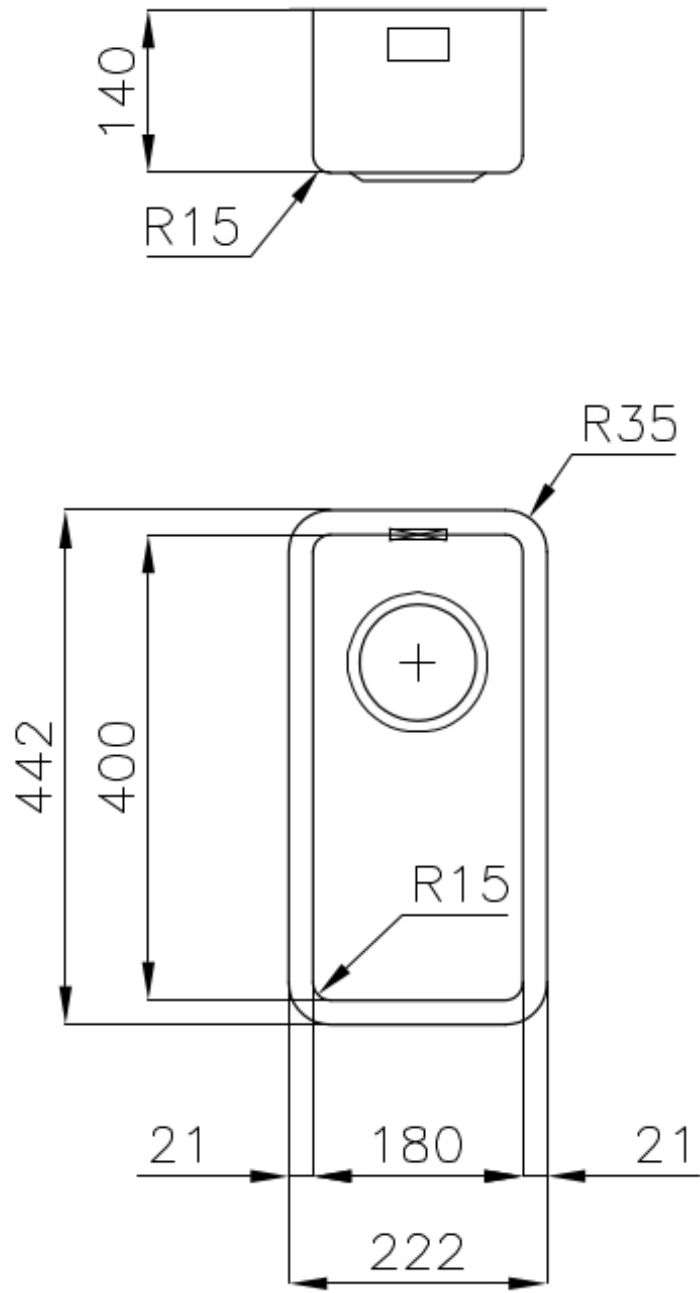

### CARACTERÍSTICAS

- 
- CUBETA DE RADIO ESTRECHO** Cubetas de formas cuadradas con un diseño moderno y una mayor capacidad. Para una estética minimalista conjugada con la máxima comodidad.
- 
- DESAGÜE 3,5" BASKET** Desagüe grande de 3,5" equipado con el práctico tapón cestillo que impide el flujo de las partes sólidas en la alcantarilla.
- 
- FREGADEROS DE ESPESOR** Acero 1 mm de espesor. Un espesor importante que garantiza máxima robustez para los fregaderos que no conocen las señales del envejecimiento.
- 
- REBOSADERO PERIMETRAL** El rebosadero es una seguridad siempre presente en los fregaderos Foster que impide el desbordamiento del agua de la cubeta en caso de olvido. La solución del desagüe perimetral mejora la estética gracias a la forma cuadrada y esencial.
- 

### DETALLES

- 
- Acabado** Foster cepillado
- 
- Borde Instalación** Bajo la encimera
- 
- Material** Acero inoxidable AISI 304
-

Texture Foster cepillado

---

Base 30 cm

---

Dimensiones 222x442 mm

---

---

Anchura 22 cm

---

Medida de la cubeta 180x400mm

---

Número de cubetas 1 cubeta

---

Desagüe Desagüe 3.5 "

## DIBUJOS TÉCNICOS

Cut out size  
Dimensioni per foratura top