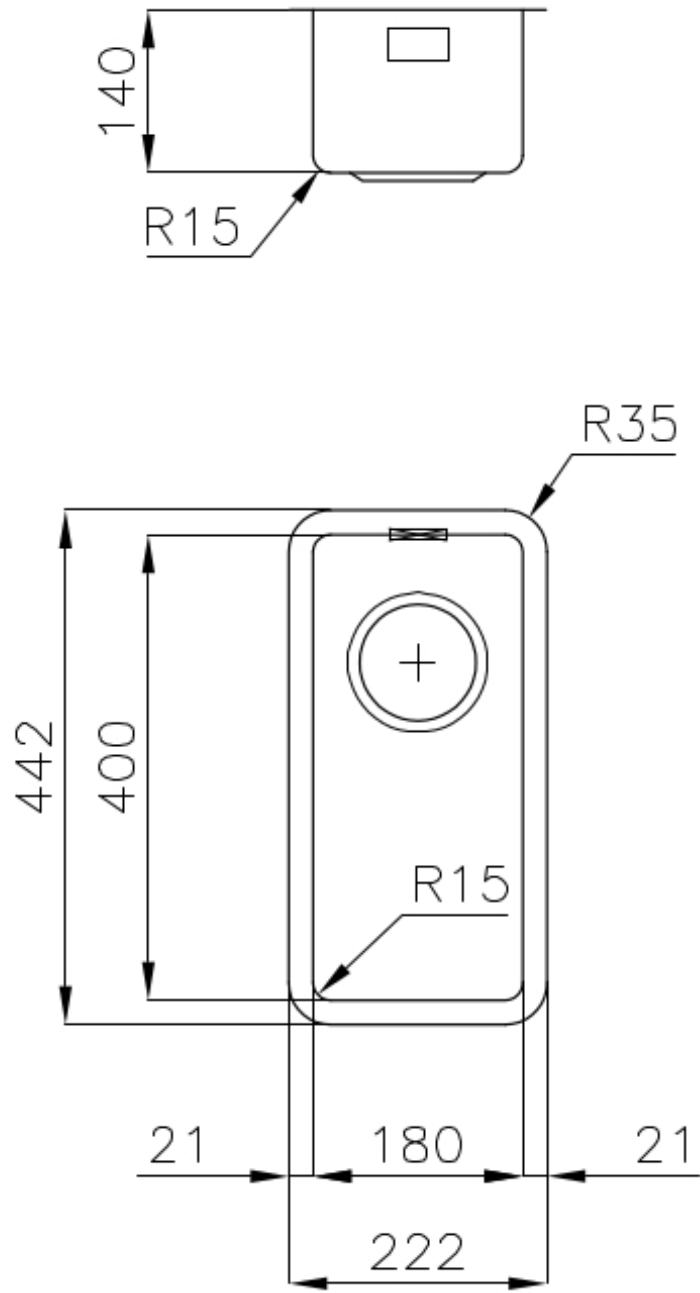

Fregadero KE - R15

fregaderos

Código: 2151 850

CARACTERÍSTICAS

-
- CUBETA DE RADIO ESTRECHO** Cubetas de formas cuadradas con un diseño moderno y una mayor capacidad. Para una estética minimalista conjugada con la máxima comodidad.
-
- DESAGÜE 3,5" BASKET** Desagüe grande de 3,5" equipado con el práctico tapón cestillo que impide el flujo de las partes sólidas en la alcantarilla.
-
- FREGADEROS DE ESPESOR** Acero 1 mm de espesor. Un espesor importante que garantiza máxima robustez para los fregaderos que no conocen las señales del envejecimiento.
-
- REBOSADERO PERIMETRAL** El rebosadero es una seguridad siempre presente en los fregaderos Foster que impide el desbordamiento del agua de la cubeta en caso de olvido. La solución del desagüe perimetral mejora la estética gracias a la forma cuadrada y esencial.
-

DETALLES

-
- Acabado** Foster cepillado
-
- Borde Instalación** Bajo la encimera
-
- Material** Acero inoxidable AISI 304
-

Texture	Foster cepillado
Base	30 cm
Dimensiones	222x442 mm
Dotaciones estándar	Soportes de fijación, junta, desagüe, rebosadero y sifón, Caja de embalaje
Orificios Monomando	Ningún orificio de serie
Hueco de encastre	Ver hoja de datos técnicos
Escurreidor	No
Anchura	22 cm
Medida de la cubeta	180x400mm
Número de cubetas	1 cubeta
Desagüe	Desagüe 3.5 "

DIBUJOS TÉCNICOS

Cut out size
Dimensioni per foratura top

GALERÍA

MARIDAJE RECOMENDADO

Monomando Camillo

Monomando Lorenzo

RESIDUOS AUTOMÁTICOS OPCIONALES

Desagüe automático