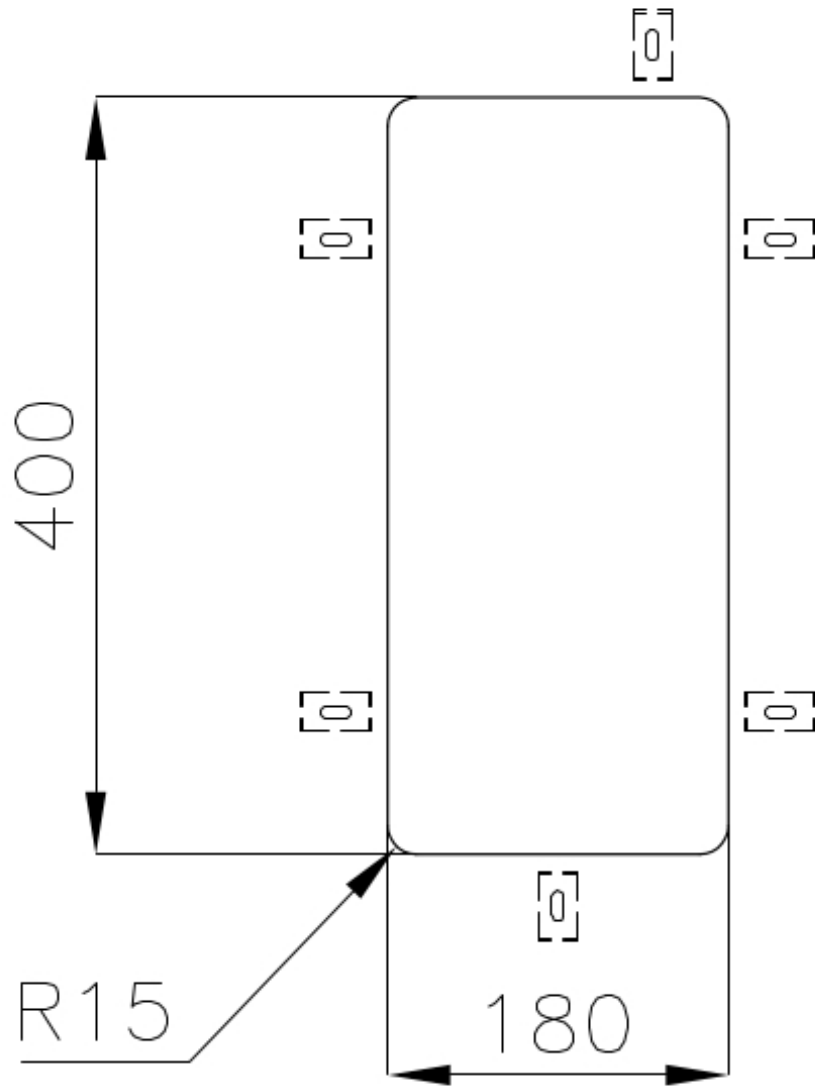

Fregadero KE - R15

fregaderos

Código: 2151 850

CARACTERÍSTICAS

-
- CUBETA DE RADIO ESTRECHO** Cubetas de formas cuadradas con un diseño moderno y una mayor capacidad. Para una estética minimalista conjugada con la máxima comodidad.
-
- DESAGÜE 3,5" BASKET** Desagüe grande de 3,5" equipado con el práctico tapón cestillo que impide el flujo de las partes sólidas en la alcantarilla.
-
- FREGADEROS DE ESPESOR** Acero 1 mm de espesor. Un espesor importante que garantiza máxima robustez para los fregaderos que no conocen las señales del envejecimiento.
-
- REBOSADERO PERIMETRAL** El rebosadero es una seguridad siempre presente en los fregaderos Foster que impide el desbordamiento del agua de la cubeta en caso de olvido. La solución del desagüe perimetral mejora la estética gracias a la forma cuadrada y esencial.
-

DETALLES

-
- Acabado** Foster cepillado
-
- Borde Instalación** Bajo la encimera
-
- Material** Acero inoxidable AISI 304
-

Texture	Foster cepillado
Base	30 cm
Dimensiones	222x442 mm
Dotaciones estándar	Soportes de fijación, junta, desagüe, rebosadero y sifón, Caja de embalaje
Orificios Monomando	Ningún orificio de serie
Hueco de encastre	Ver hoja de datos técnicos
Escurreidor	No
Anchura	22 cm
Medida de la cubeta	180x400mm
Número de cubetas	1 cubeta
Desagüe	Desagüe 3.5 "

DIBUJOS TÉCNICOS

Cut out size
Dimensioni per foratura top

GALERÍA

MARIDAJE RECOMENDADO

Monomando Camillo

Monomando Lorenzo

RESIDUOS AUTOMÁTICOS OPCIONALES

Desagüe automático