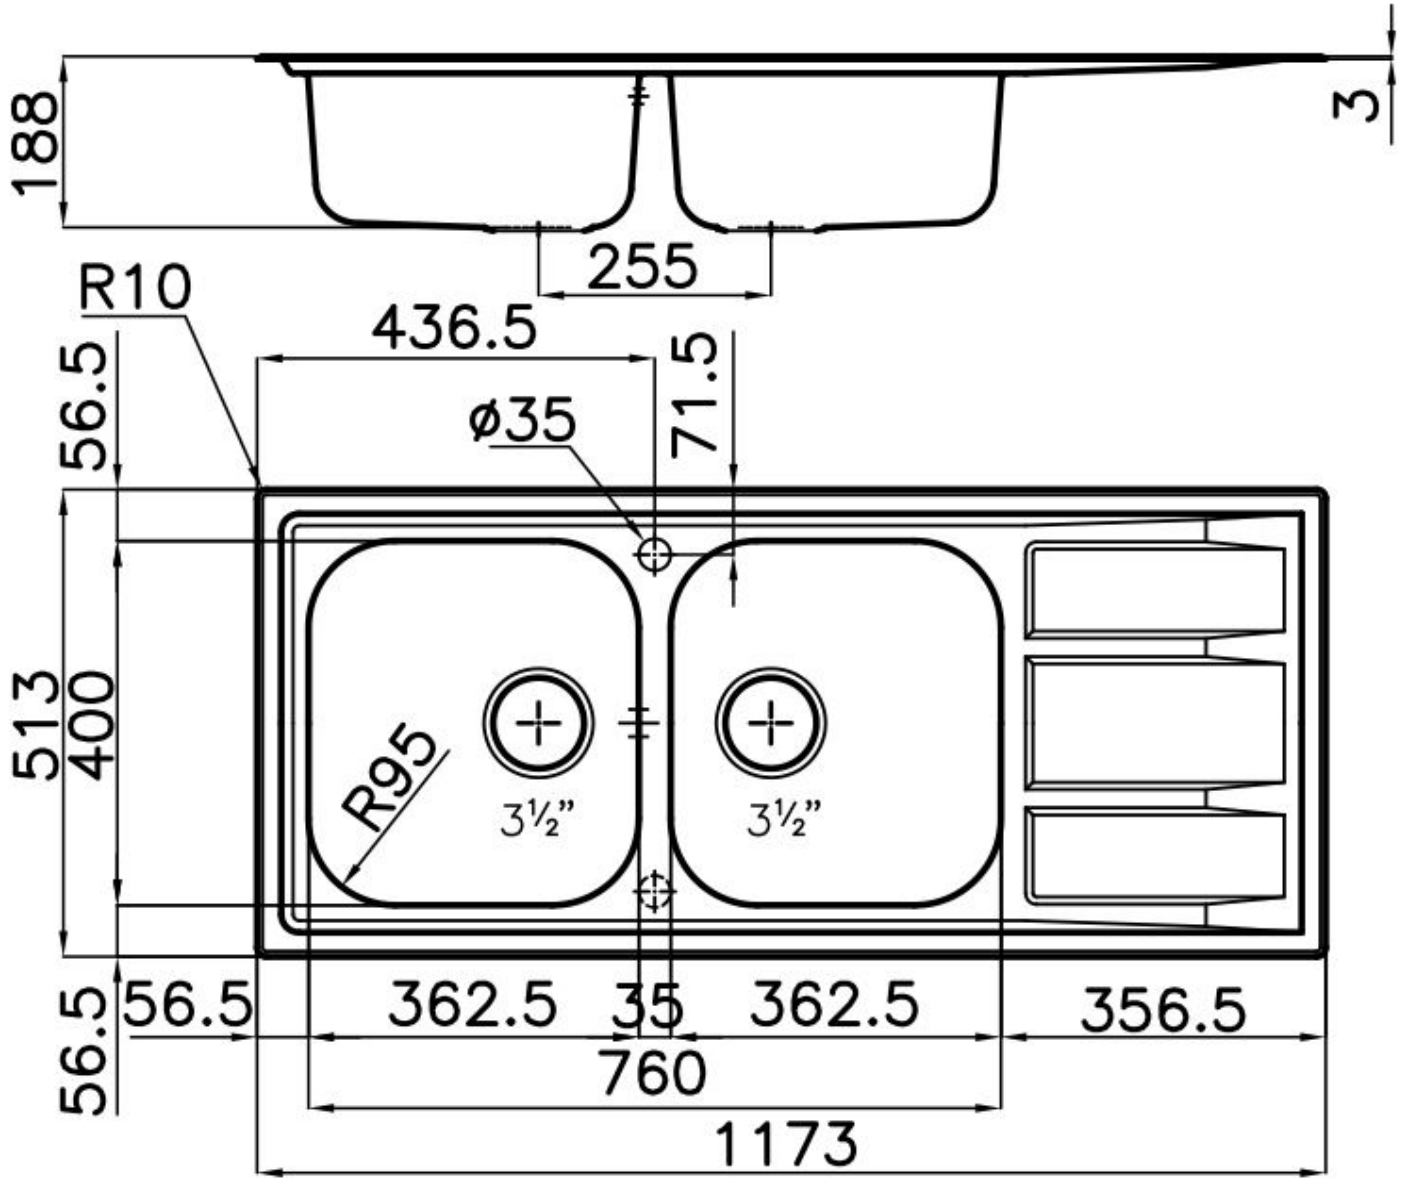

Fregadero Foster Marine 1978 96x

fregaderos

Código: 1978 96x

Código: 1978 961 DX (Cubeta a la derecha)

Código: 1978 962 SX (Cubeta a la izquierda)

CARACTERÍSTICAS

DESAGÜE 3,5" BASKET

Desagüe grande de 3,5" equipado con el práctico tapón cestillo que impide el flujo de las partes sólidas en la alcantarilla.

DETALLES

Material

Acero inoxidable AISI 316

Texture

Foster cepillado

Base

80-90 cm

Borde Instalación

Sobre encimera con óptica enrasado

Dimensiones

1173x513 mm

Dotaciones estándar Soportes de fijación, junta, desagüe, rebosadero y sifón, Caja de embalaje

Orificios Monomando 1 orificio de serie - 2° orificio bajo petición

Hueco de encastre 1140x480 mm

Escurreidor Si

Anchura 117 cm

Medida de la cubeta 362,5x400mm

Notas: Juntas premontadas

Número de cubetas 2 cubetas

Desagüe Desagüe 3.5 "

DIBUJOS TÉCNICOS