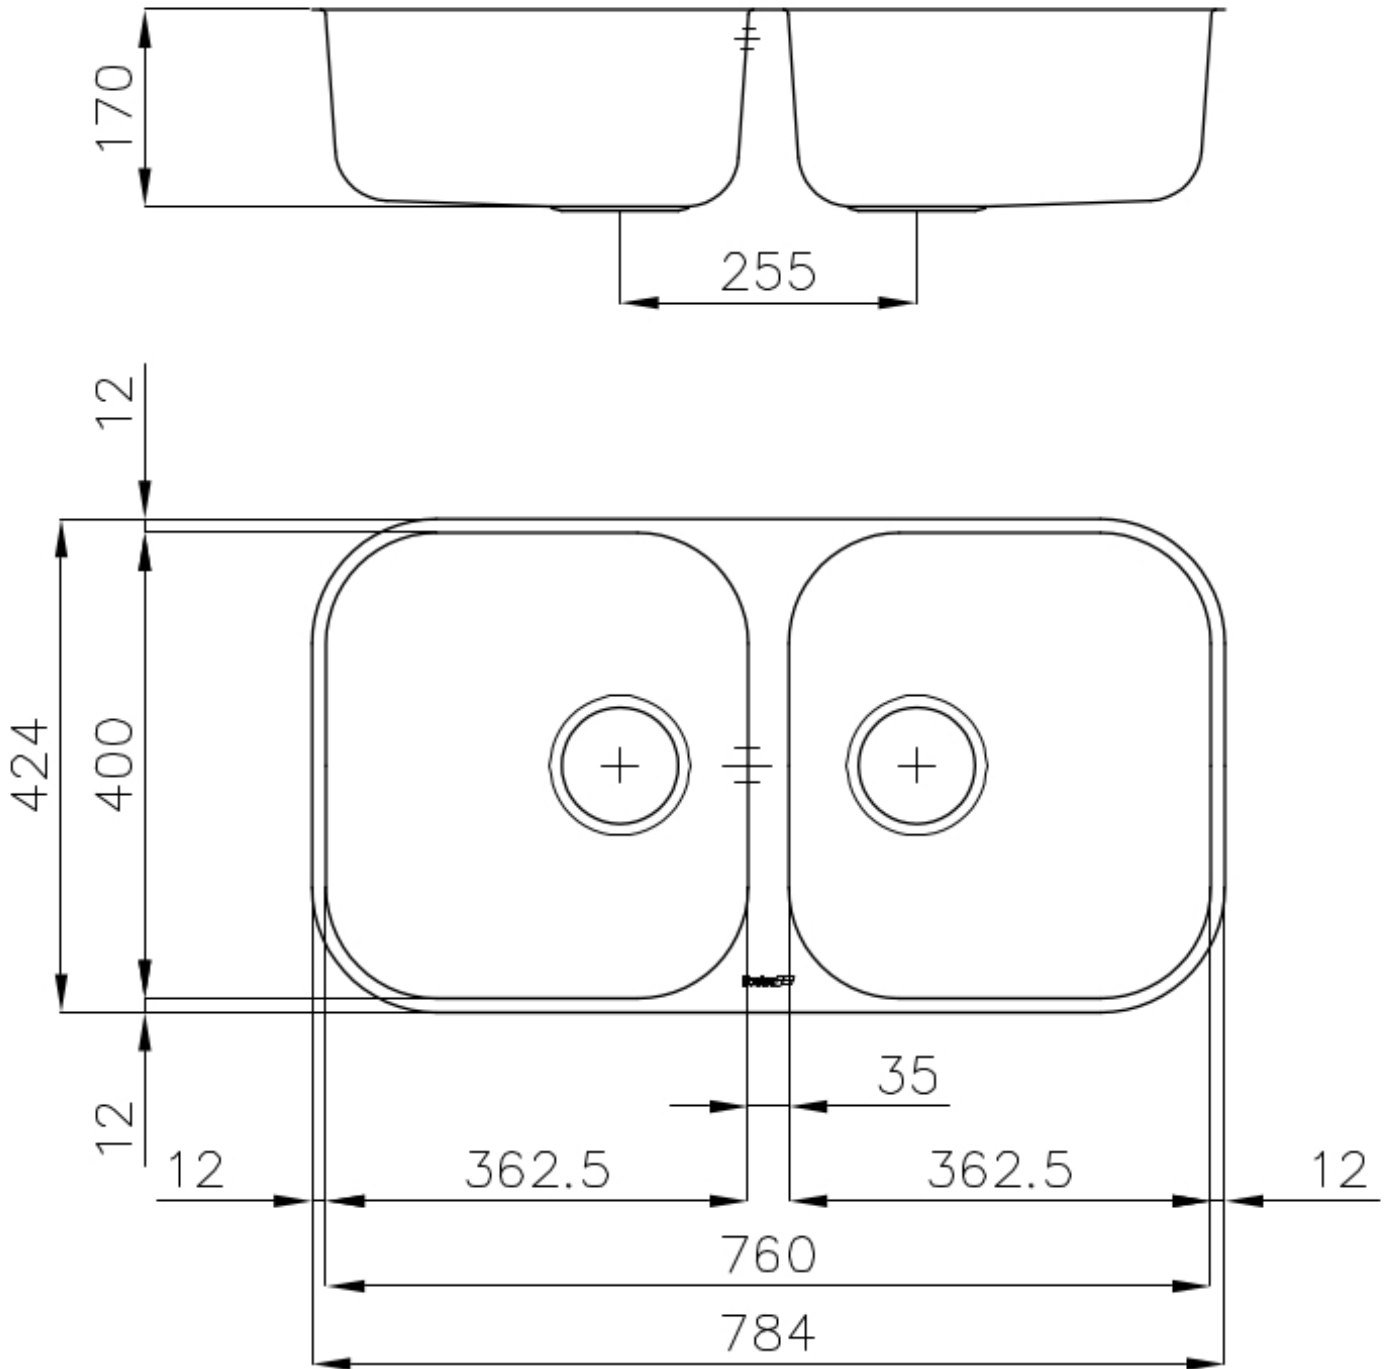

Foster cepillado

Base

80 cm

Dimensiones

784x424 mm

Dotaciones estándar

Soportes de fijación, junta, desagüe, rebosadero y sifón, Caja de embalaje

Orificios Monomando Ningún orificio de serie

---

Hueco de encastre Ver hoja de datos técnicos

---

Escurreidor No

---

Anchura 79 cm

---

Medida de la cubeta 362,5x400mm

---

Número de cubetas 2 cubetas

---

Desagüe Desagüe 3.5 "

---

## DIBUJOS TÉCNICOS