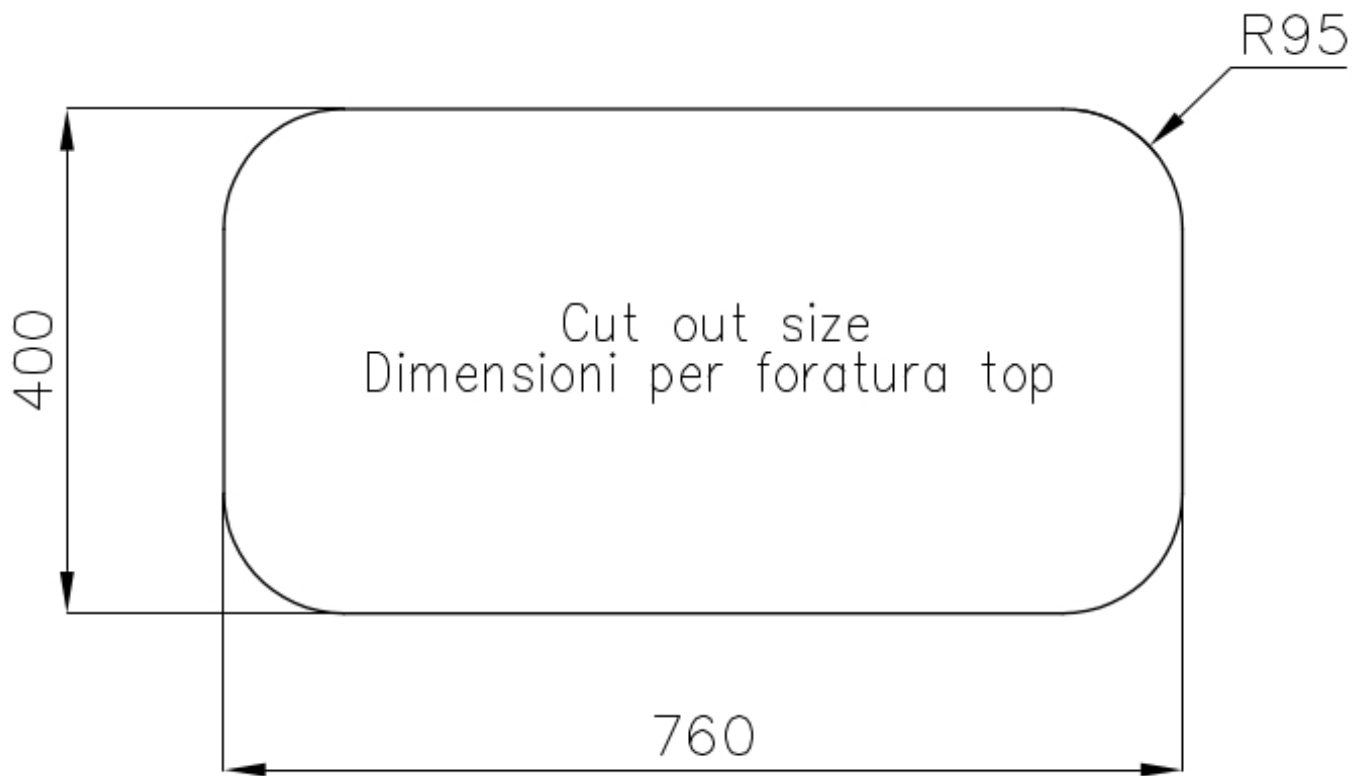

Foster cepillado

Base

80 cm

Dimensiones

784x424 mm

Dotaciones estándar

Soportes de fijación, junta, desagüe, rebosadero y sifón, Caja de embalaje

Orificios Monomando Ningún orificio de serie

---

Hueco de encastre Ver hoja de datos técnicos

---

Escurreidor No

---

Anchura 79 cm

---

Medida de la cubeta 362,5x400mm

---

Número de cubetas 2 cubetas

---

Desagüe Desagüe 3.5 "

---

## DIBUJOS TÉCNICOS