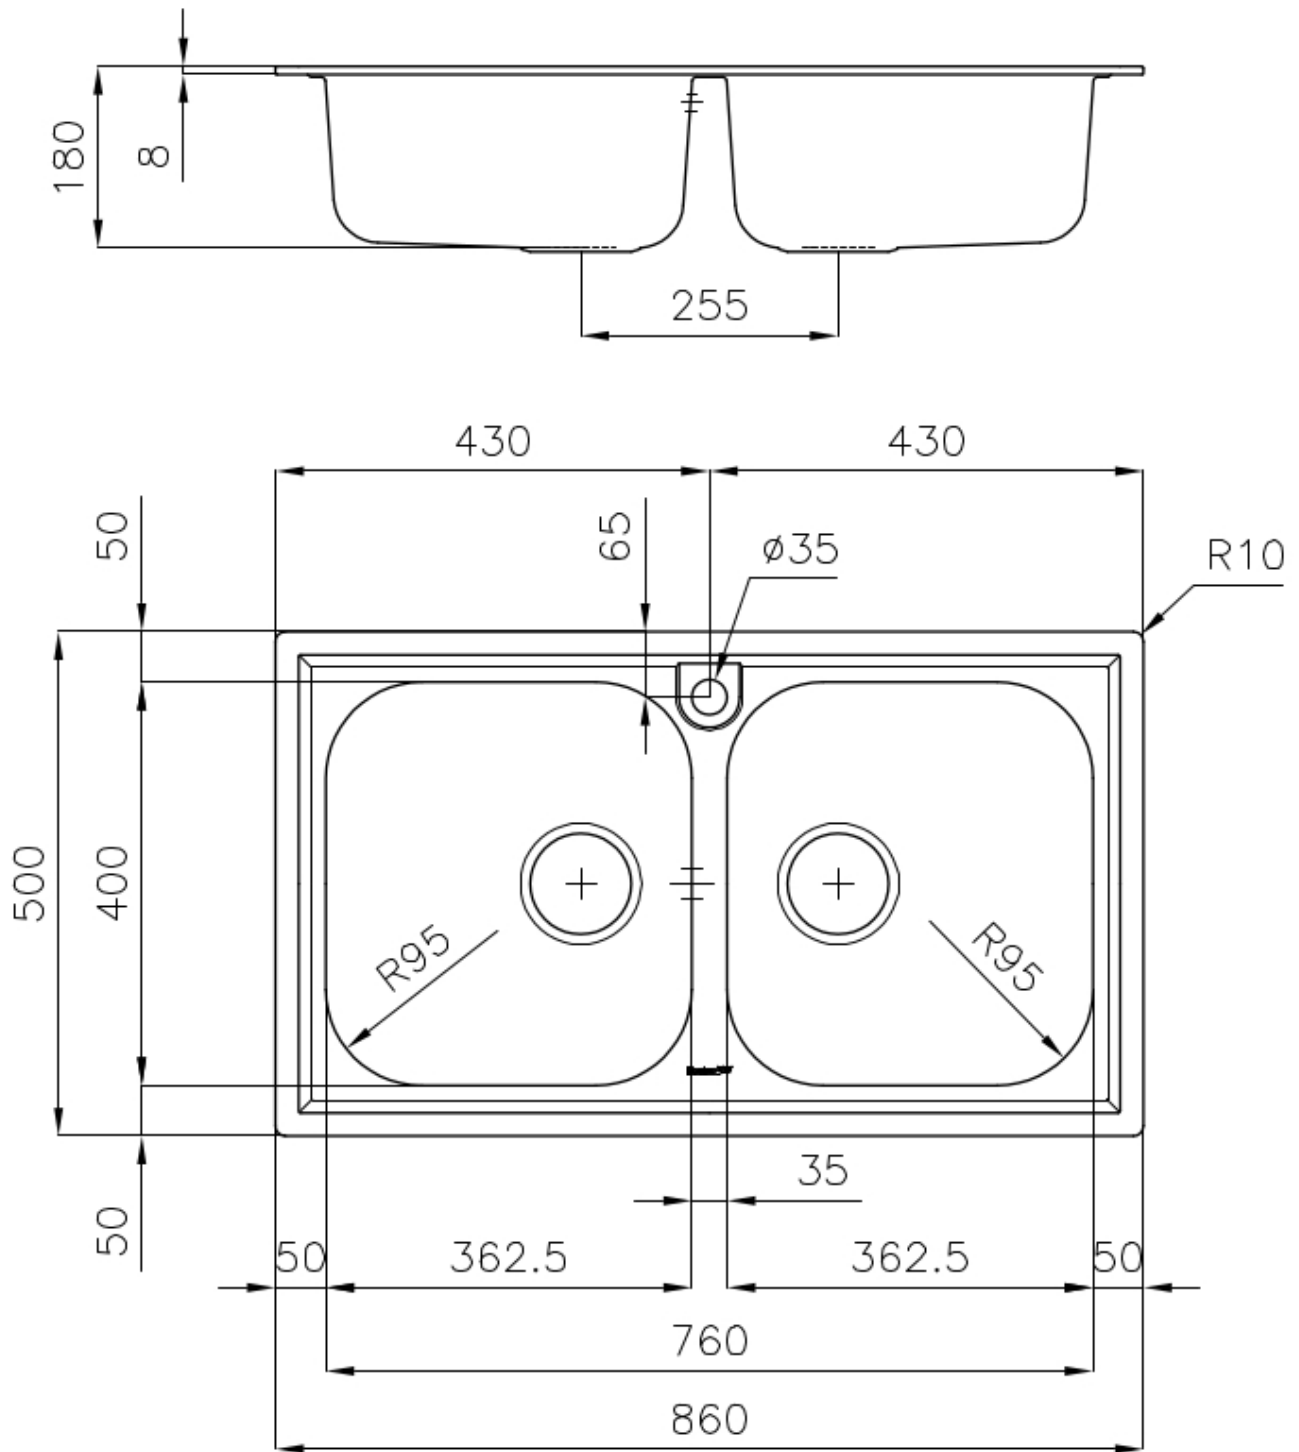

Fregadero FM

fregaderos

Código: 1974 460

CARACTERÍSTICAS

DESAGÜE 3,5" BASKET

Desagüe grande de 3,5" equipado con el práctico tapón cestillo que impide el flujo de las partes sólidas en la alcantarilla.

GANCHOS DE DESLIZAMIENTO

DETALLES

Acabado Foster cepillado

Borde Instalación Estándar (Borde 8 mm)

Material Acero inoxidable AISI 304

Texture Microfoster

Base	80-90 cm
Dimensiones	860x500 mm
Dotaciones estándar	Soportes de fijación, junta, desagüe, rebosadero y sifón, Caja de embalaje
Orificios Monomando	1 orificio de serie
Hueco de encastre	840x480 mm
Escurreidor	No
Anchura	86 cm
Medida de la cubeta	362,5x400mm
Número de cubetas	2 cubetas
Desagüe	Desagüe 3.5 "

DIBUJOS TÉCNICOS

GALERÍA

ACCESORIOS OPCIONALES

Cesta blanca de acero inoxidable

Cesta portaplatos inox

Tabla de corte de cristal

Tabla de corte de HPDE

Tabla de corte deslizante de madera Iroko