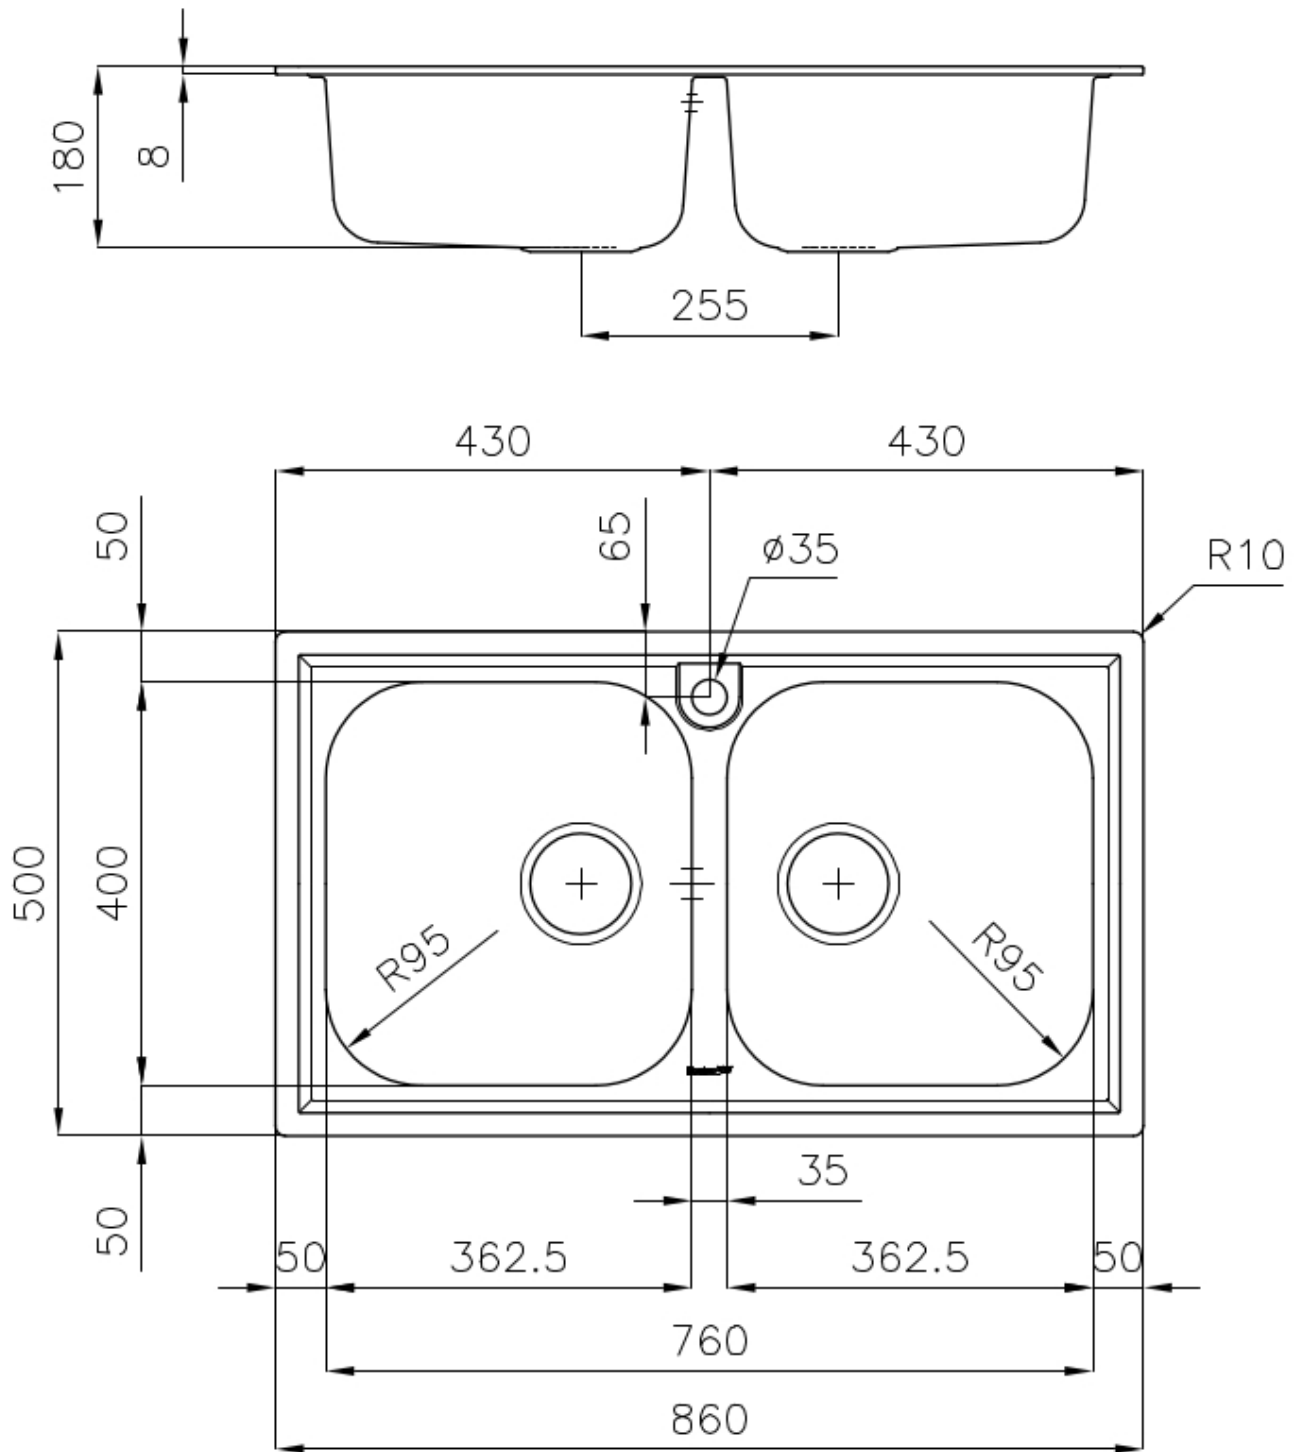

DIBUJOS TÉCNICOS