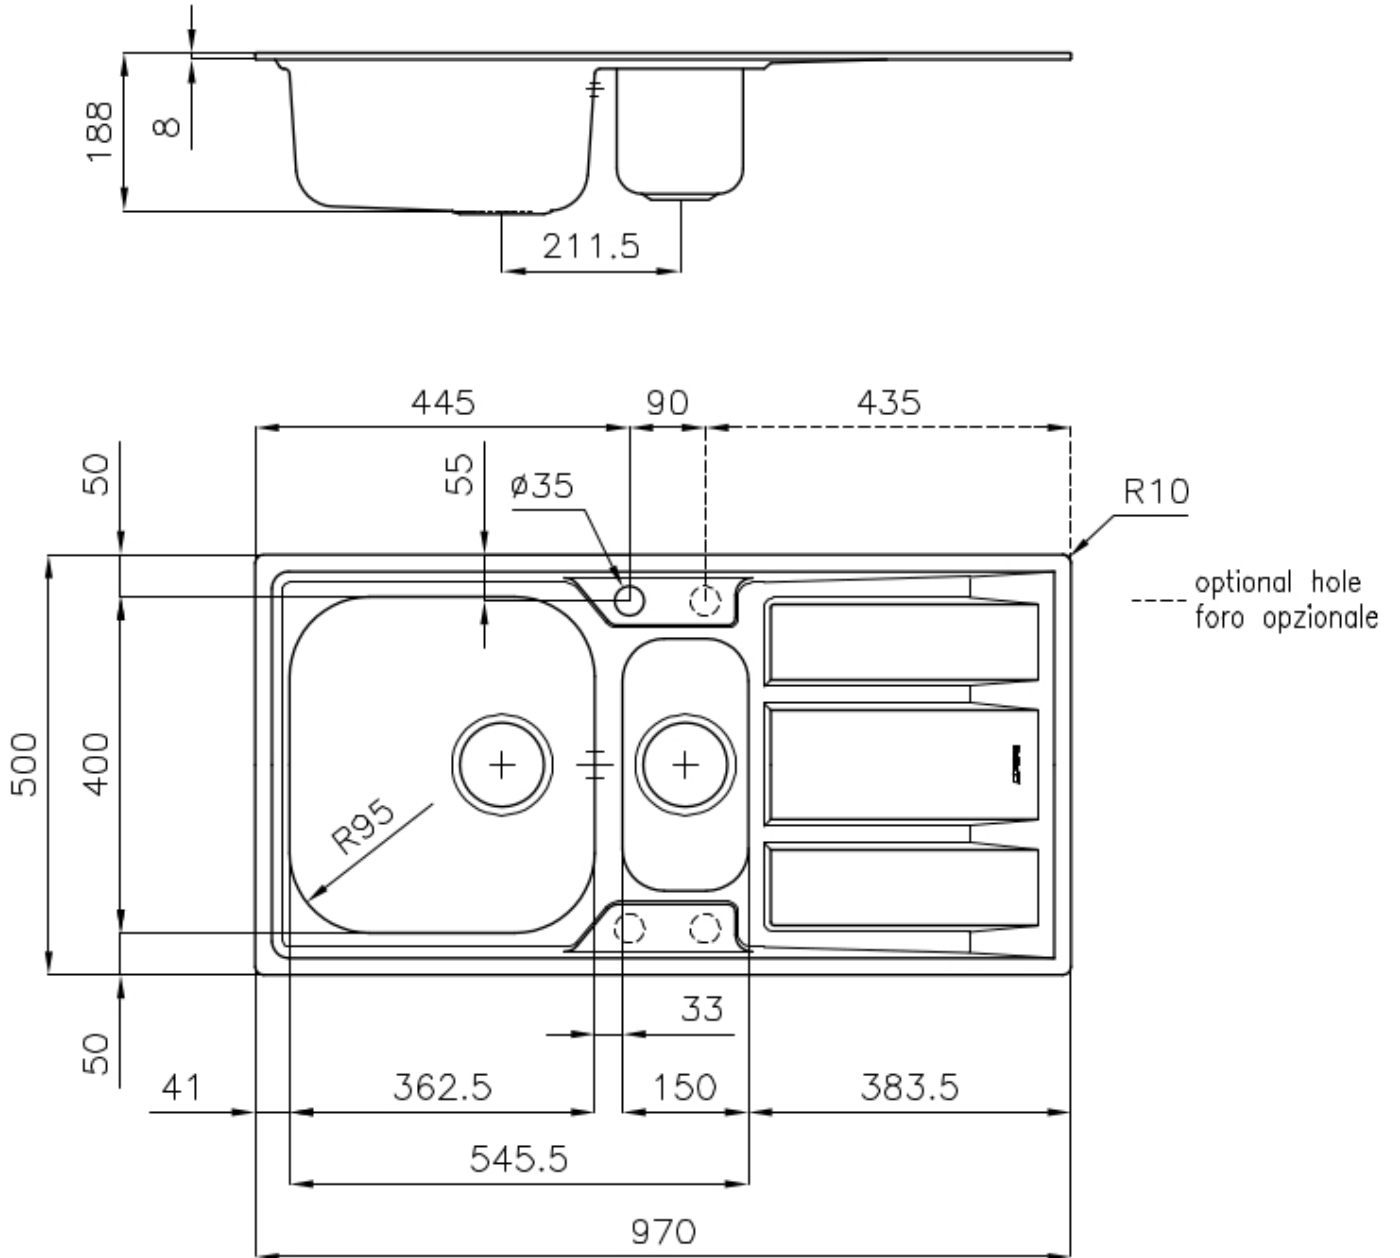

DIBUJOS TÉCNICOS