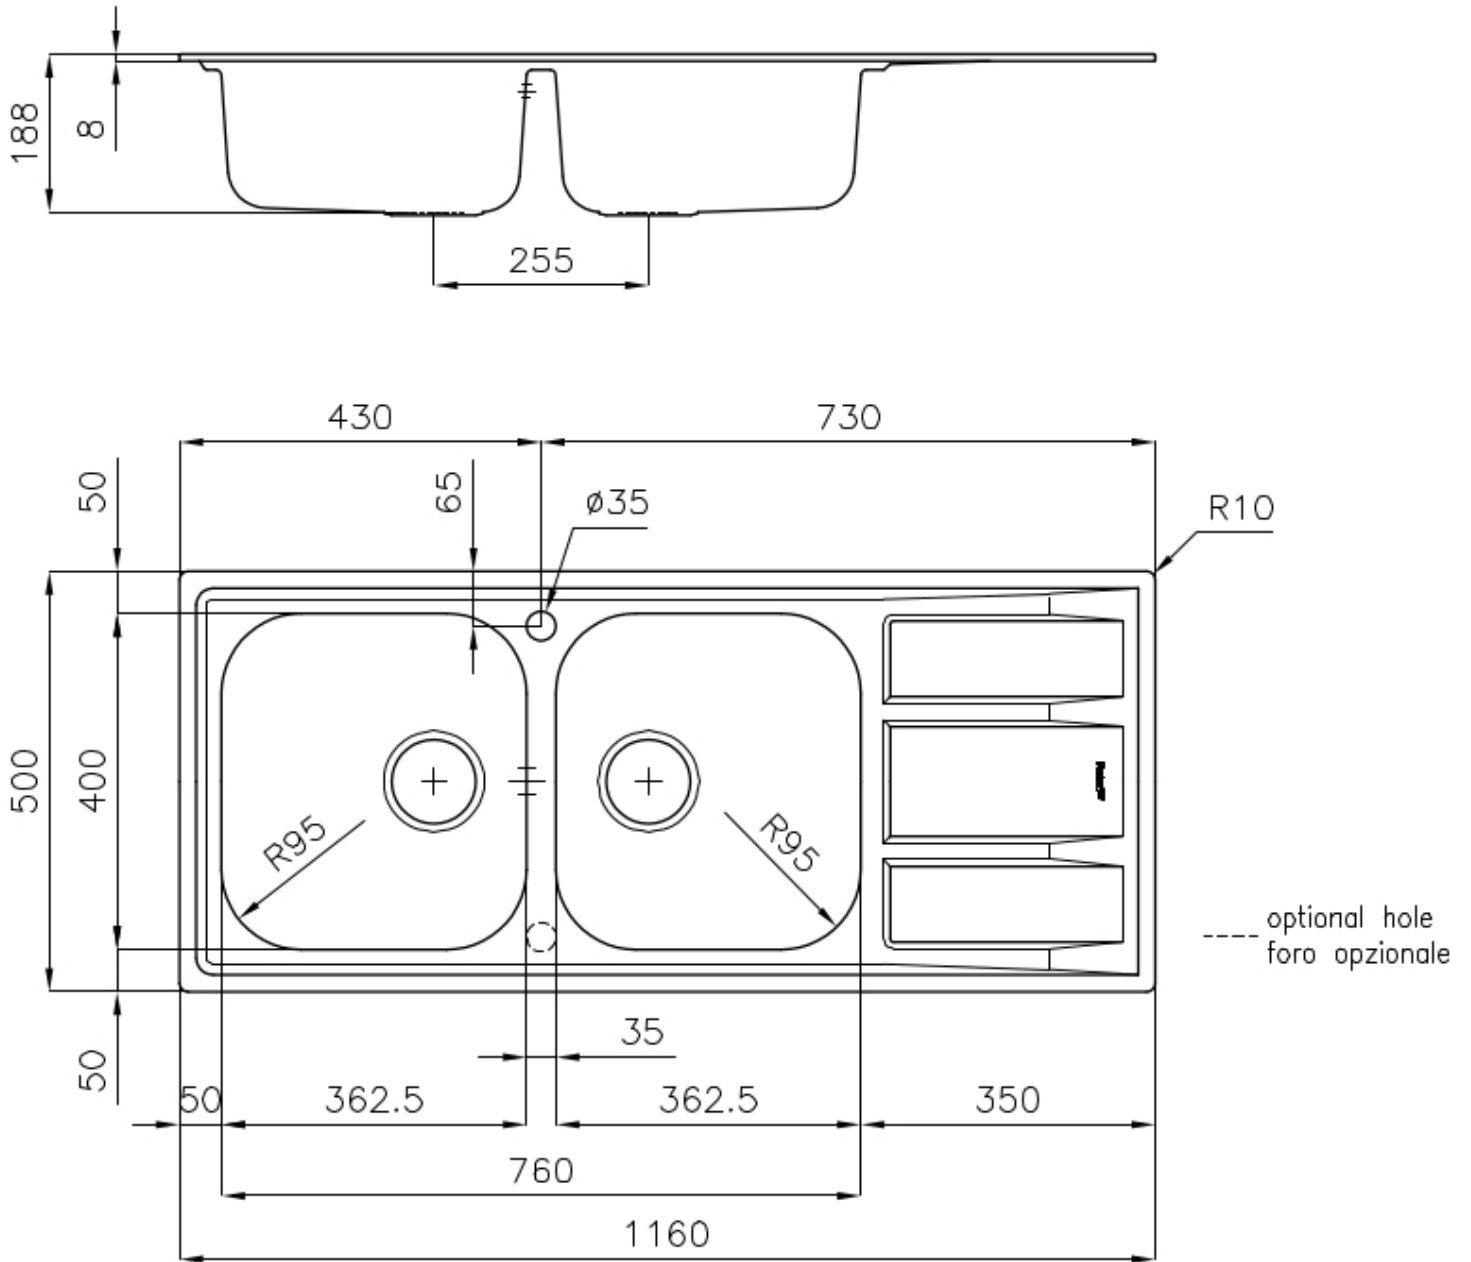

DIBUJOS TÉCNICOS