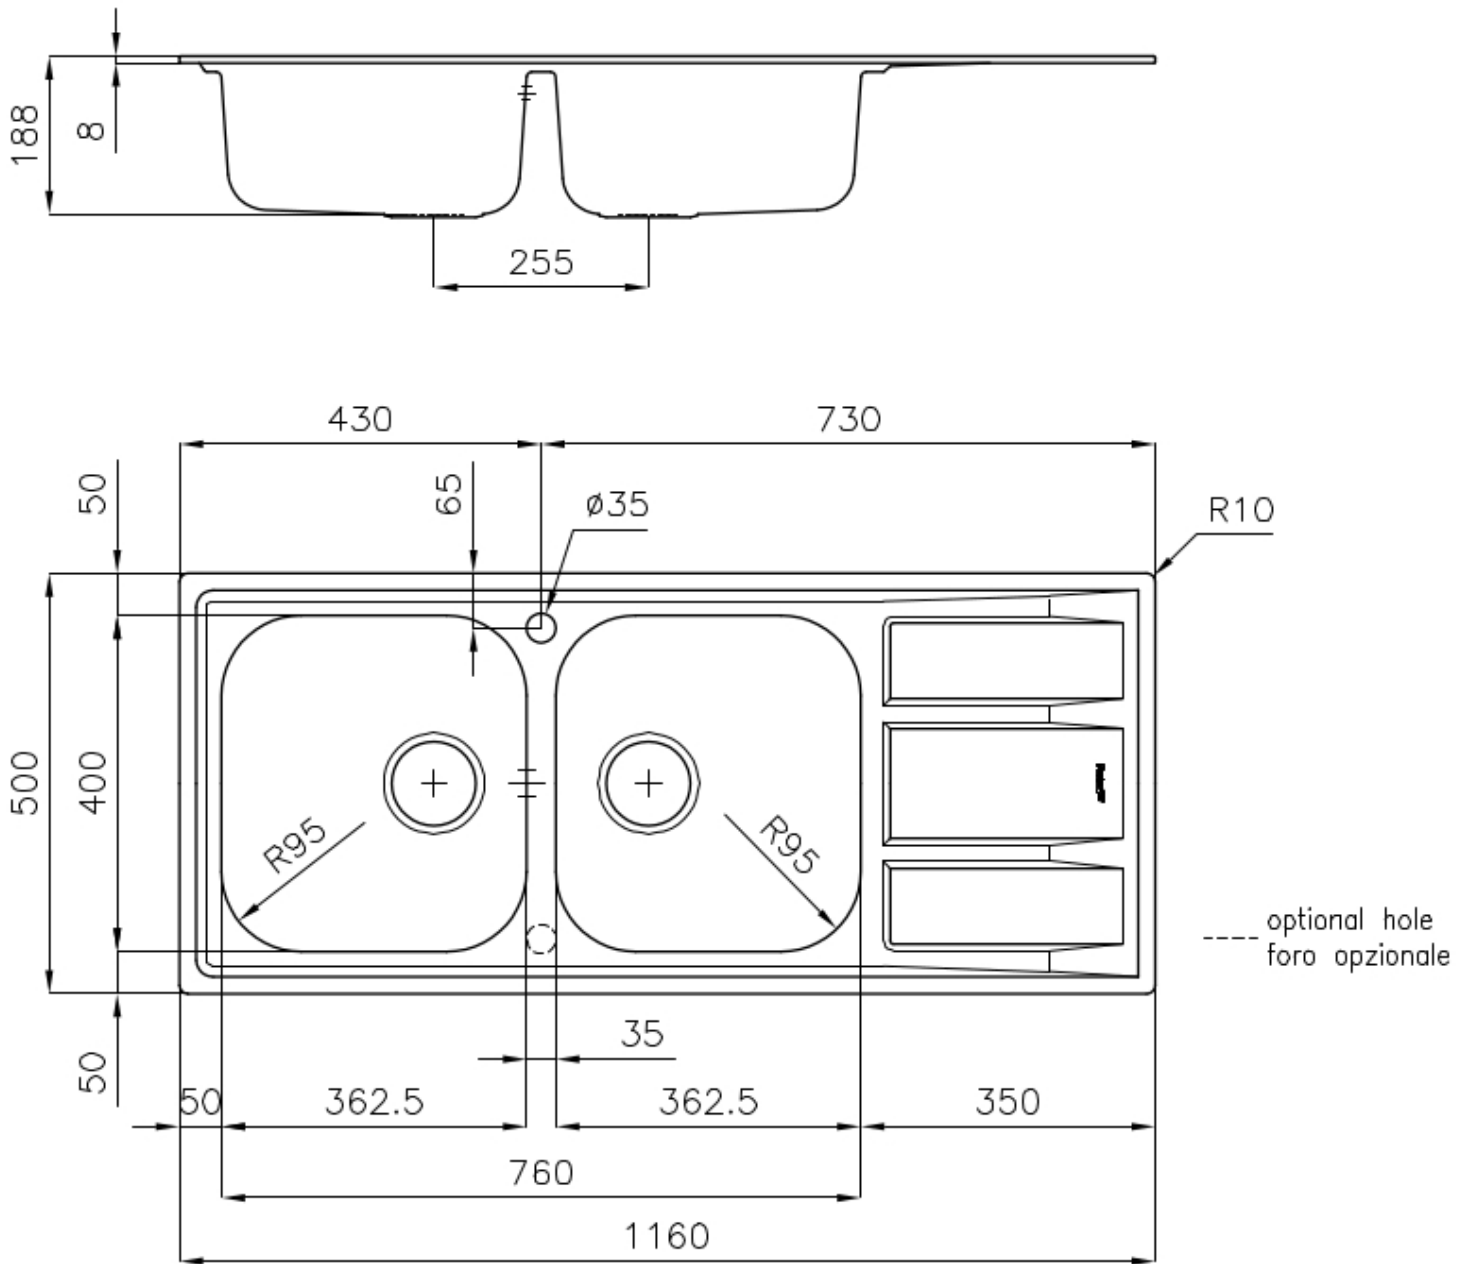

DIBUJOS TÉCNICOS