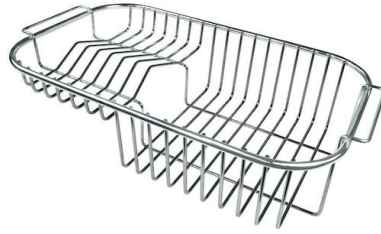

Fregadero FM

fregaderos

Código: 1972 061

CARACTERÍSTICAS

DESAGÜE 3,5" BASKET

Desagüe grande de 3,5" equipado con el práctico tapón cestillo que impide el flujo de las partes sólidas en la alcantarilla.

GANCHOS DE DESLIZAMIENTO

Dimensiones 1160x500 mm

Dotaciones estándar Soportes de fijación, junta, desagüe, rebosadero y sifón, Caja de embalaje

Orificios Monomando 1 orificio de serie - 2° orificio bajo petición

Hueco de encastre 1140x480 mm

Cesta blanca de acero inoxidable

Cesta portaplatos inox

Tabla de corte de cristal

Tabla de corte de HPDE

Tabla de corte deslizante de madera Iroko

MARIDAJE RECOMENDADO

Monomando Gamma 3 vie -
satinado

Monomando Lorenzo