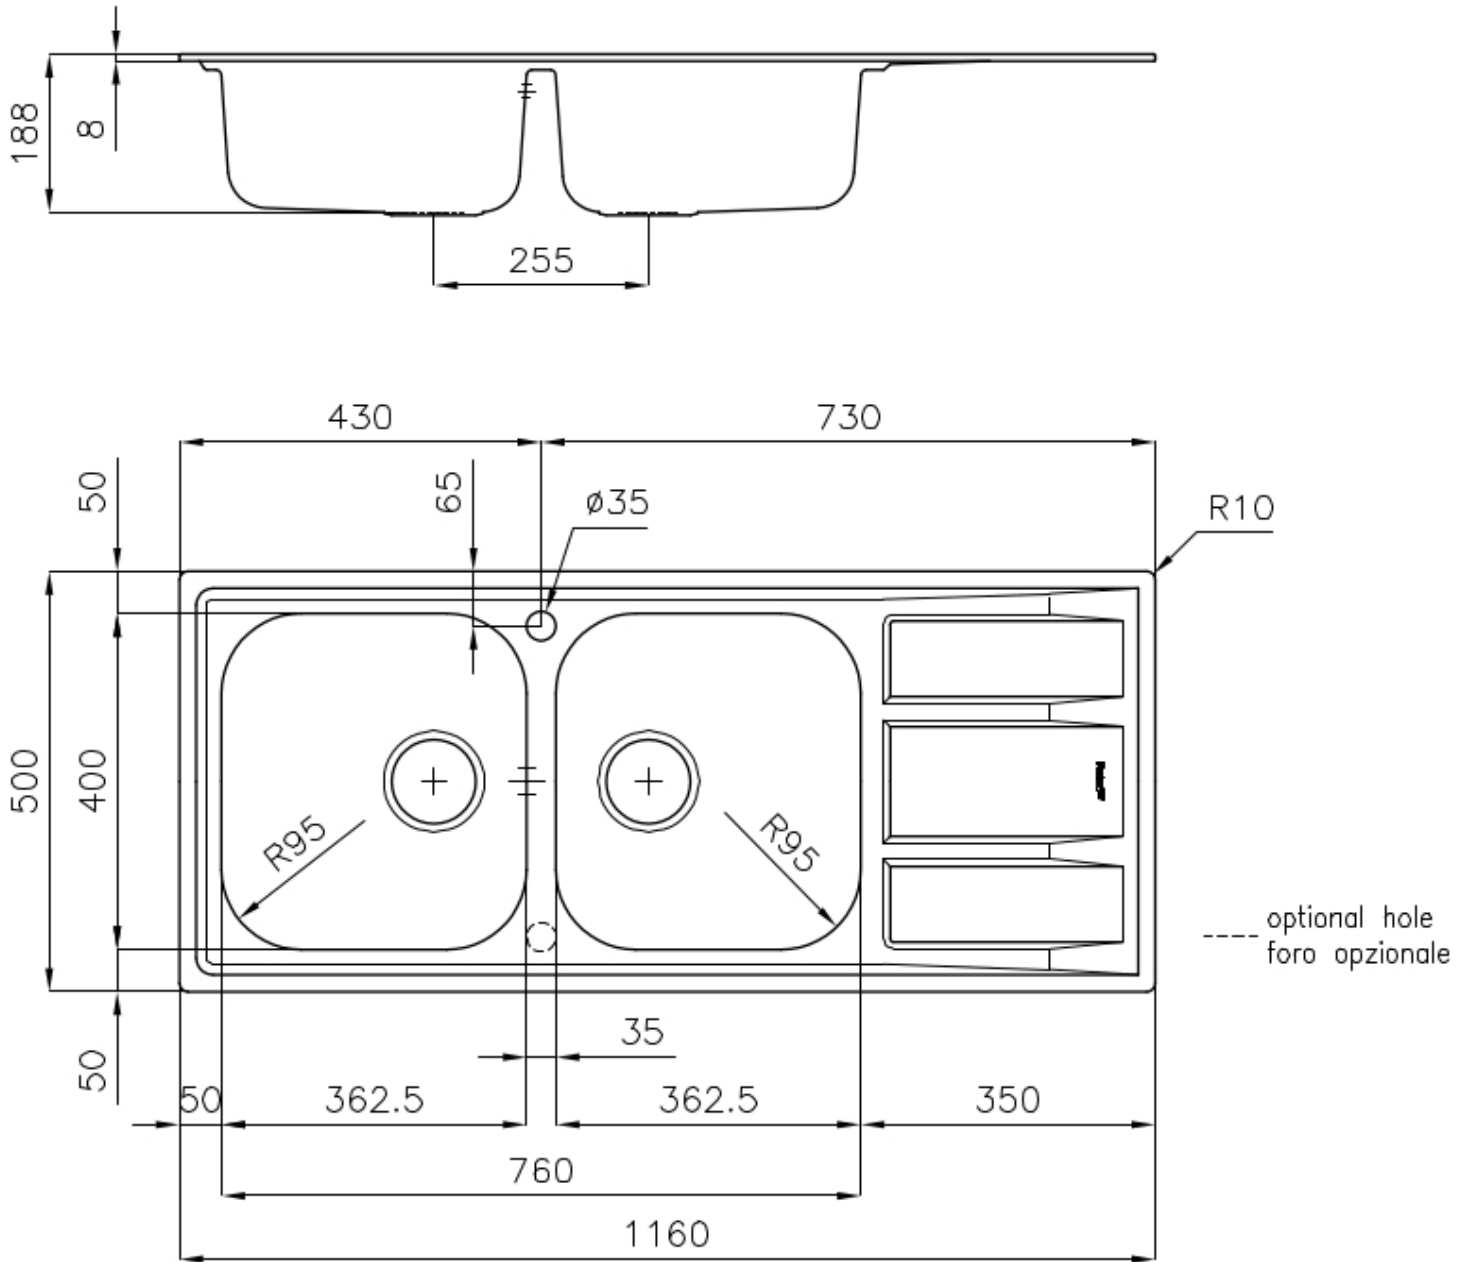

Dimensiones 1160x500 mm

Dotaciones estándar Soportes de fijación, junta, desagüe, rebosadero y sifón, Caja de embalaje

Orificios Monomando 1 orificio de serie - 2° orificio bajo petición

Hueco de encastre 1140x480 mm

Escurreidor Si

Anchura 116 cm

Medida de la cubeta 362,5x400mm

Número de cubetas 2 cubetas

Desagüe Desagüe 3.5 "

DIBUJOS TÉCNICOS

GALERÍA

ACCESORIOS OPCIONALES