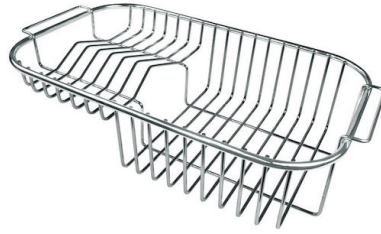

DIBUJOS TÉCNICOS

GALERÍA

ACCESORIOS OPCIONALES

Cesta blanca de acero inoxidable

Cesta portaplatos inox

Tabla de corte de cristal

Tabla de corte de HPDE

Tabla de corte deslizante de madera Iroko

MARIDAJE RECOMENDADO

Monomando Gamma 3 vie -
satinado

Monomando Lorenzo

Monomando NYC

RESIDUOS AUTOMÁTICOS OPCIONALES

Desagüe automático

Desagüe automático

Desagüe automático LIRA