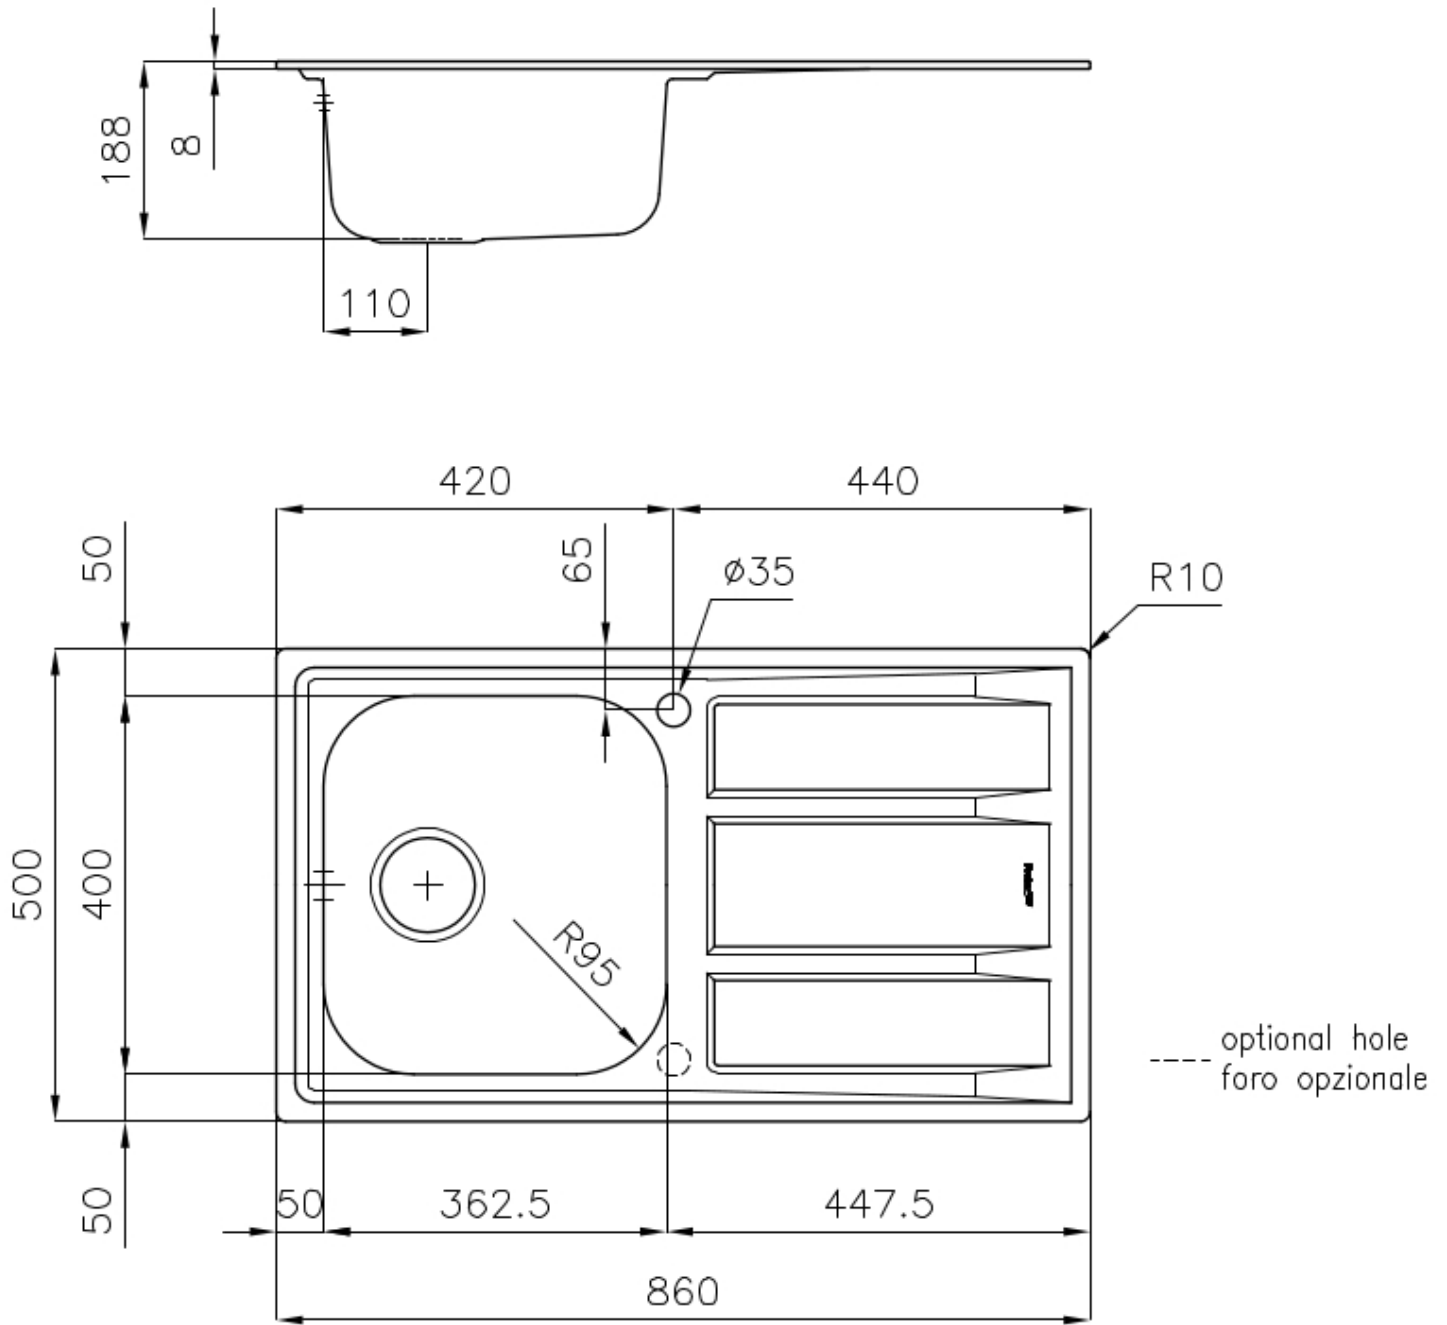

DIBUJOS TÉCNICOS