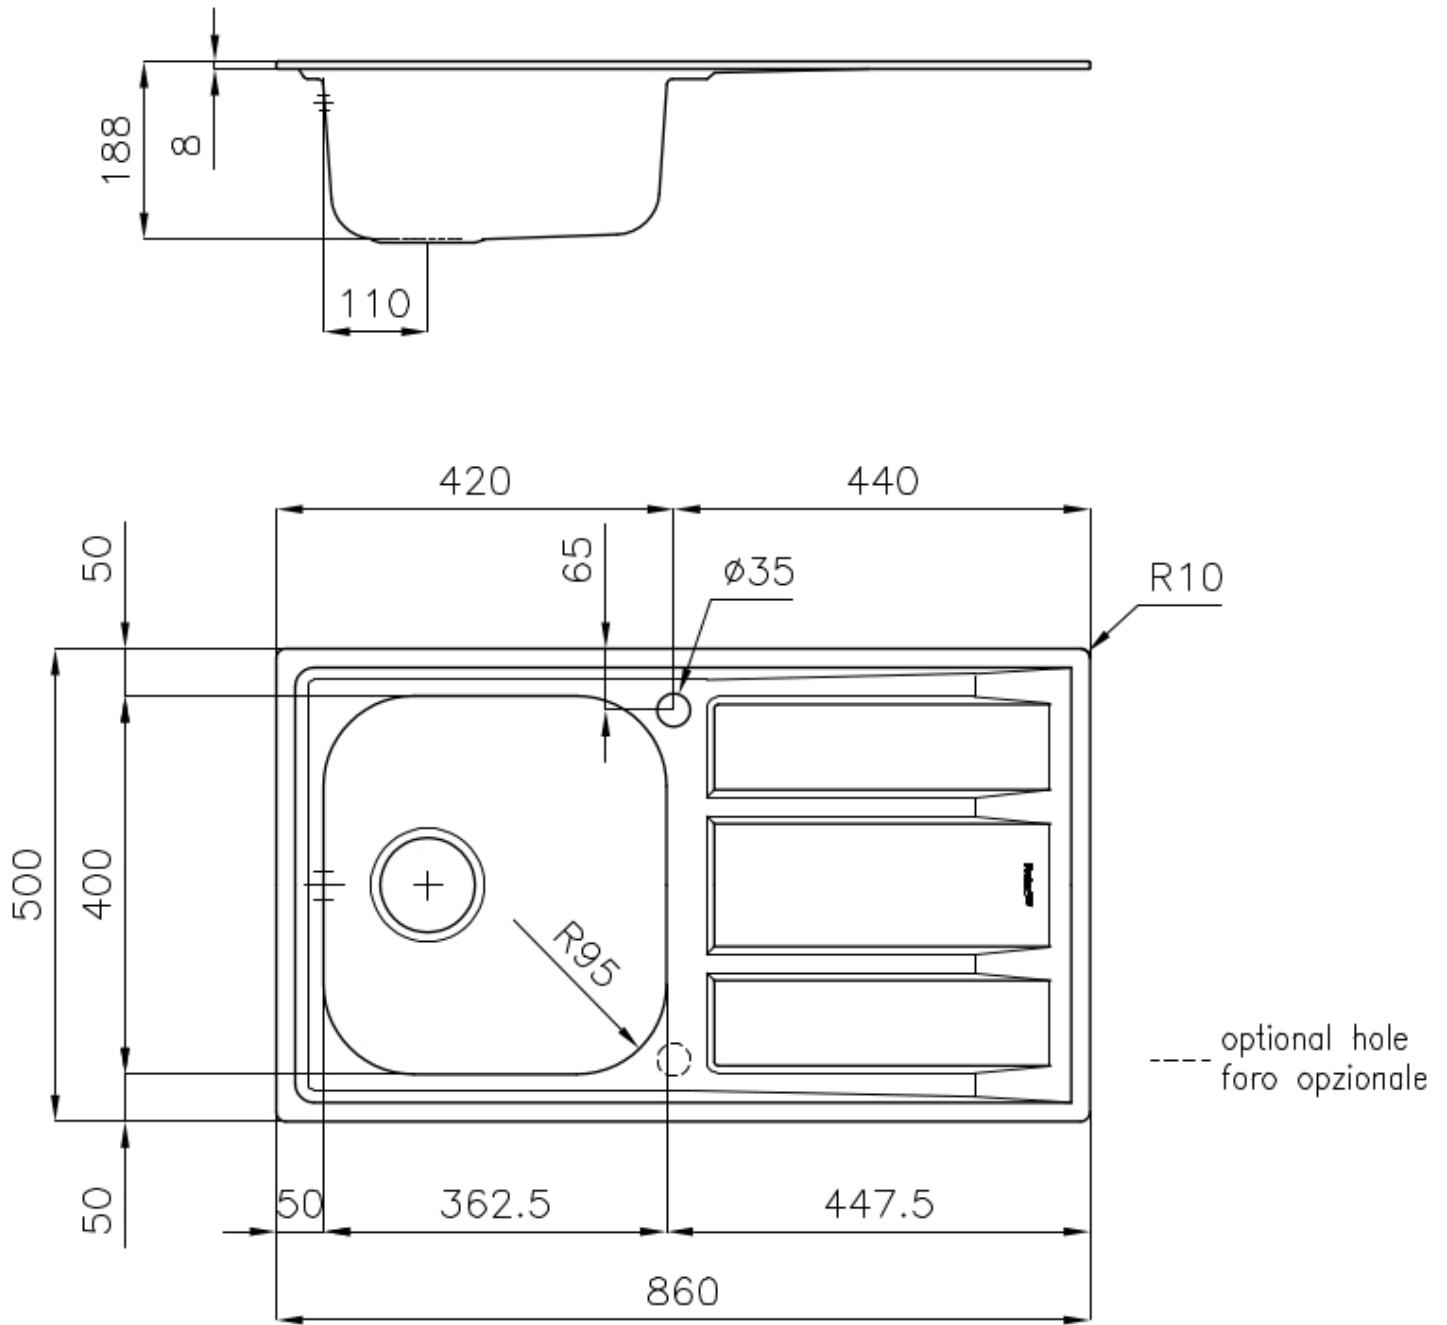

DETALLES

Acabado

Foster cepillado

Borde Instalación Estándar (Borde 8 mm)

Material Acero inoxidable AISI 316

Texture Foster cepillado

Base 45 cm

Dimensiones 860x500 mm

Dotaciones estándar Soportes de fijación, junta, desagüe, rebosadero y sifón, Caja de embalaje

Orificios Monomando 1 orificio de serie - 2º orificio bajo petición

Hueco de encastre 840x480 mm

Escurreidor Si

Anchura 86 cm

Medida de la cubeta 362,5x400mm

Número de cubetas 1 cubeta

Desagüe Desagüe 3.5 "

DIBUJOS TÉCNICOS

GALERÍA

ACCESORIOS OPCIONALES

Cesta blanca de acero inoxidable