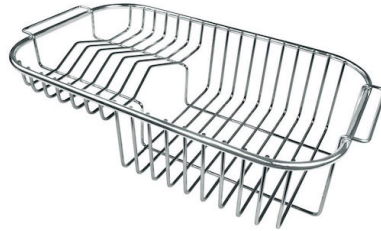

Dotaciones estándar Soportes de fijación, junta, desagüe, rebosadero y sifón, Caja de embalaje

Orificios Monomando 1 orificio de serie - 2º orificio bajo petición

Hueco de encastre 840x480 mm

Escurreidor Si

Anchura 86 cm

Medida de la cubeta 362,5x400mm

Número de cubetas 1 cubeta

Desagüe Desagüe 3.5 "

DIBUJOS TÉCNICOS

GALERÍA

ACCESORIOS OPCIONALES

Cesta blanca de acero inoxidable

Cesta portaplatos inox

Tabla de corte de cristal

Tabla de corte de HPDE

Tabla de corte deslizante de madera Iroko

MARIDAJE RECOMENDADO

Monomando Gamma 3 vie -
satinado

Monomando Lorenzo

Monomando NYC