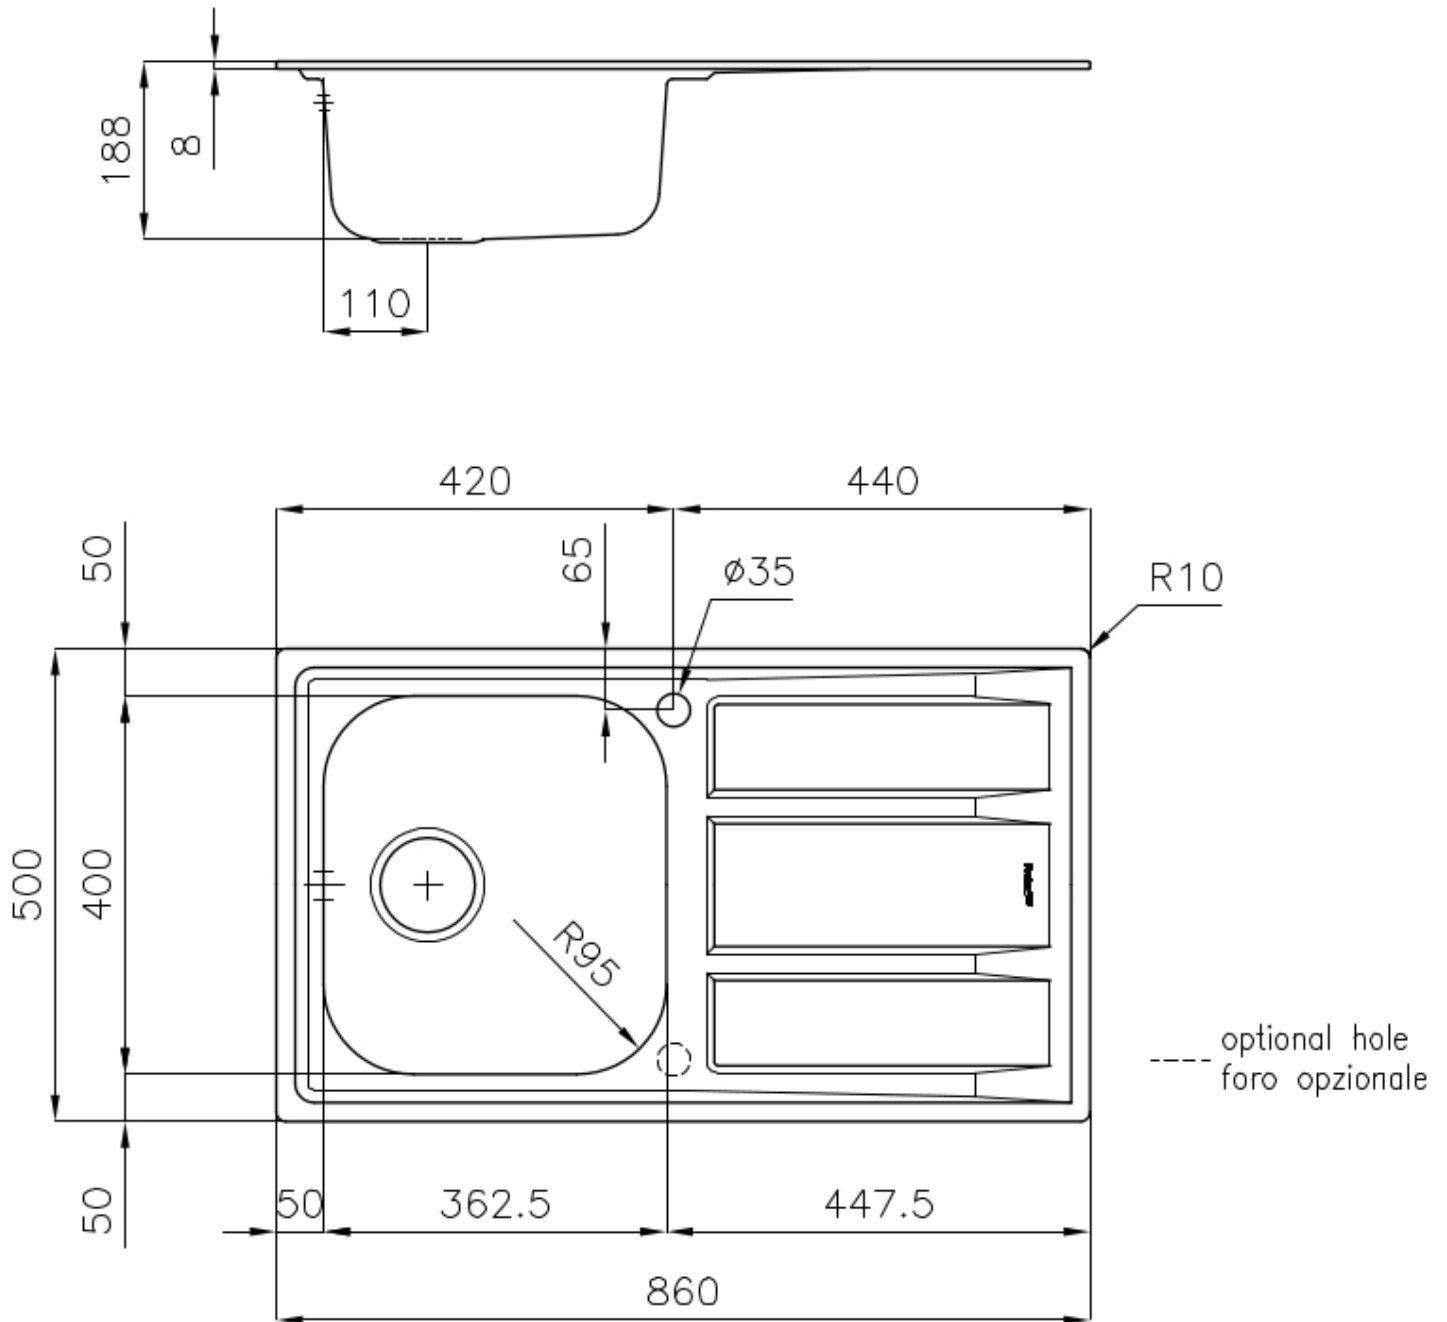

DETALLES

Acabado

Foster cepillado

Borde Instalación

Estándar (Borde 8 mm)

Material Acero inoxidable AISI 304

Texture Microfoster

Base 45 cm

Dimensiones 860x500 mm

Dotaciones estándar Soportes de fijación, junta, desagüe, rebosadero y sifón, Caja de embalaje

Orificios Monomando 1 orificio de serie - 2° orificio bajo petición

Hueco de encastre 840x480 mm

Escurreidor Si

Anchura 86 cm

Medida de la cubeta 362,5x400mm

Número de cubetas 1 cubeta

Desagüe Desagüe 3.5 "

DIBUJOS TÉCNICOS

GALERÍA

ACCESORIOS OPCIONALES