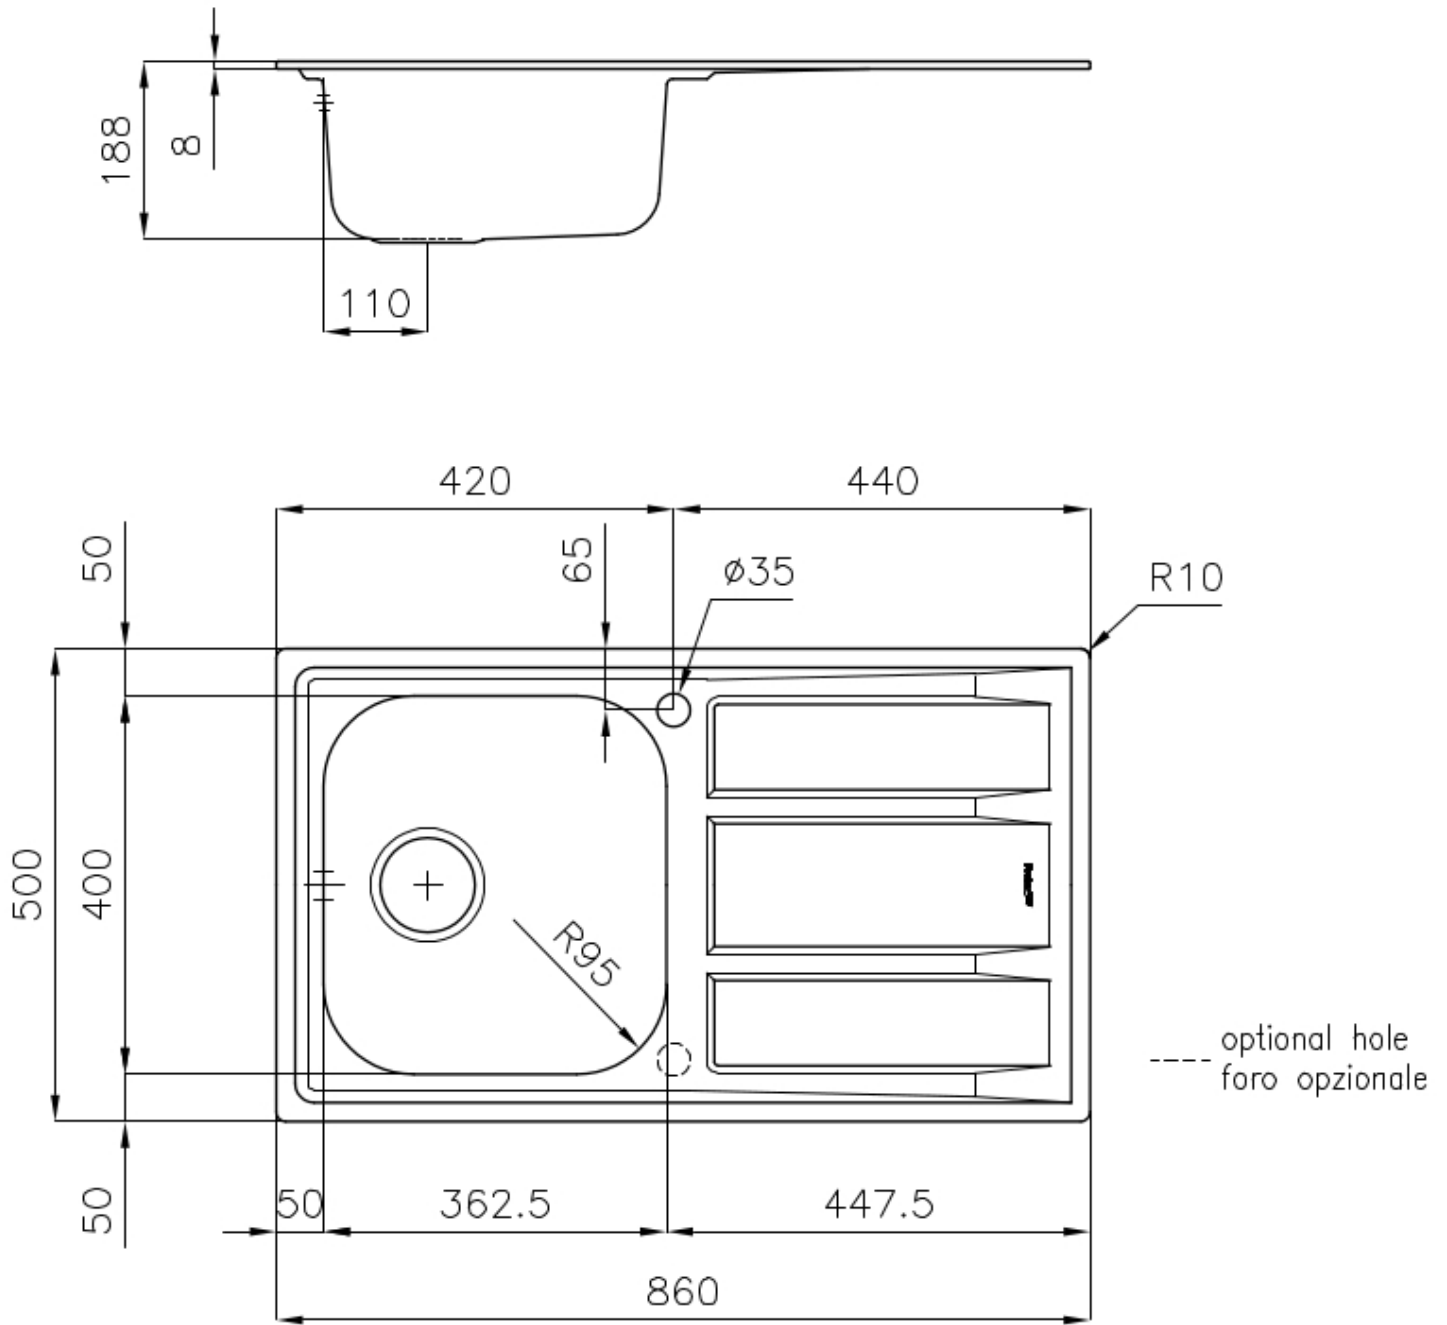

DETALLES

Acabado

Foster cepillado

Borde Instalación

Estándar (Borde 8 mm)

Material Acero inoxidable AISI 304

Texture Microfoster

Base 45 cm

Dimensiones 860x500 mm

Dotaciones estándar Soportes de fijación, junta, desagüe, rebosadero y sifón, Caja de embalaje

Orificios Monomando 1 orificio de serie - 2° orificio bajo petición

Hueco de encastre 840x480 mm

Escurreidor Si

Anchura 86 cm

Medida de la cubeta 362,5x400mm

Número de cubetas 1 cubeta

Desagüe Desagüe 3.5 "

DIBUJOS TÉCNICOS

GALERÍA

ACCESORIOS OPCIONALES