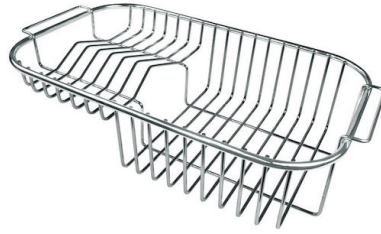

Dimensiones 860x500 mm

Dotaciones estándar Soportes de fijación, junta, desagüe, rebosadero y sifón, Caja de embalaje

Orificios Monomando 1 orificio de serie - 2° orificio bajo petición

Hueco de encastre 840x480 mm

Escurreidor Si

Anchura 86 cm

Medida de la cubeta 362,5x400mm

Número de cubetas 1 cubeta

Desagüe Desagüe 3.5 "

DIBUJOS TÉCNICOS

GALERÍA

ACCESORIOS OPCIONALES

Cesta blanca de acero inoxidable

Cesta portaplatos inox

Tabla de corte de cristal

Tabla de corte de HPDE

Tabla de corte deslizante de madera Iroko

MARIDAJE RECOMENDADO

Monomando Gamma 3 vie -
satinado

Monomando Lorenzo