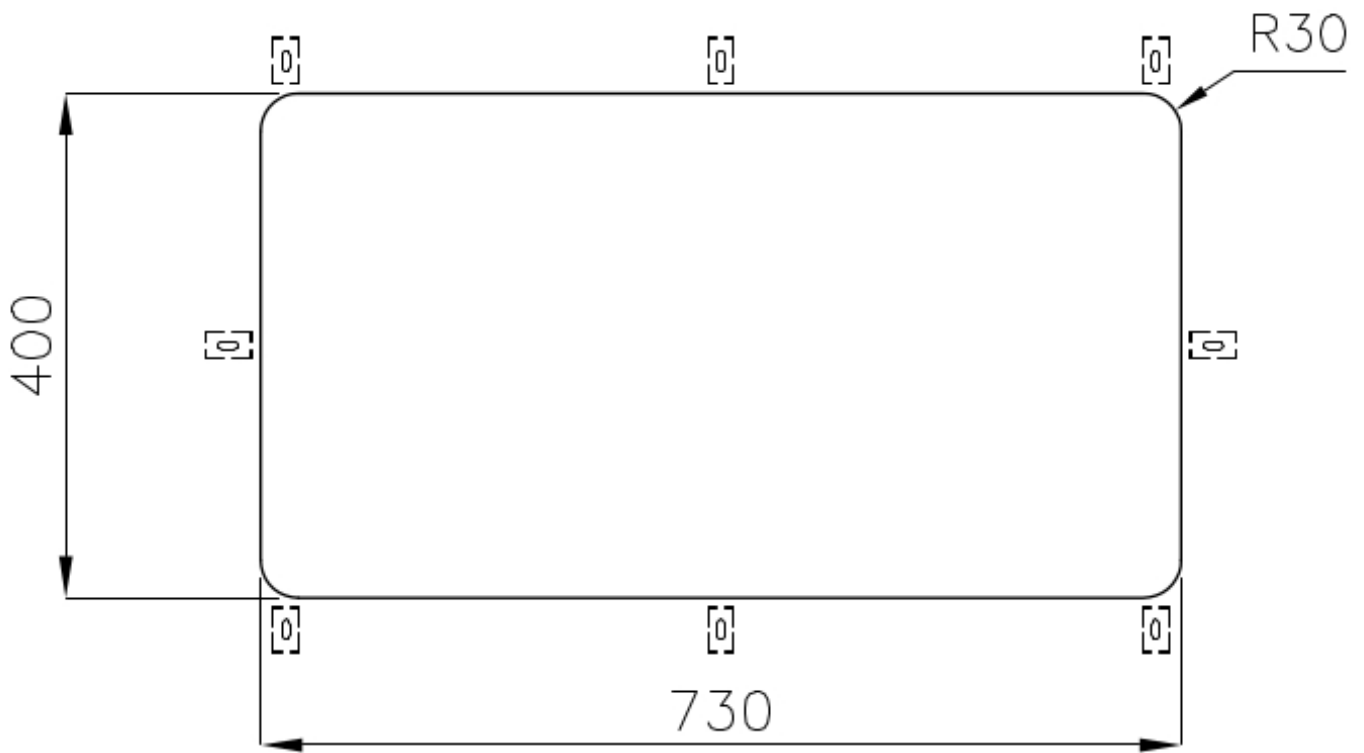

Cut out size – Dimensioni per foratura top

GALERÍA