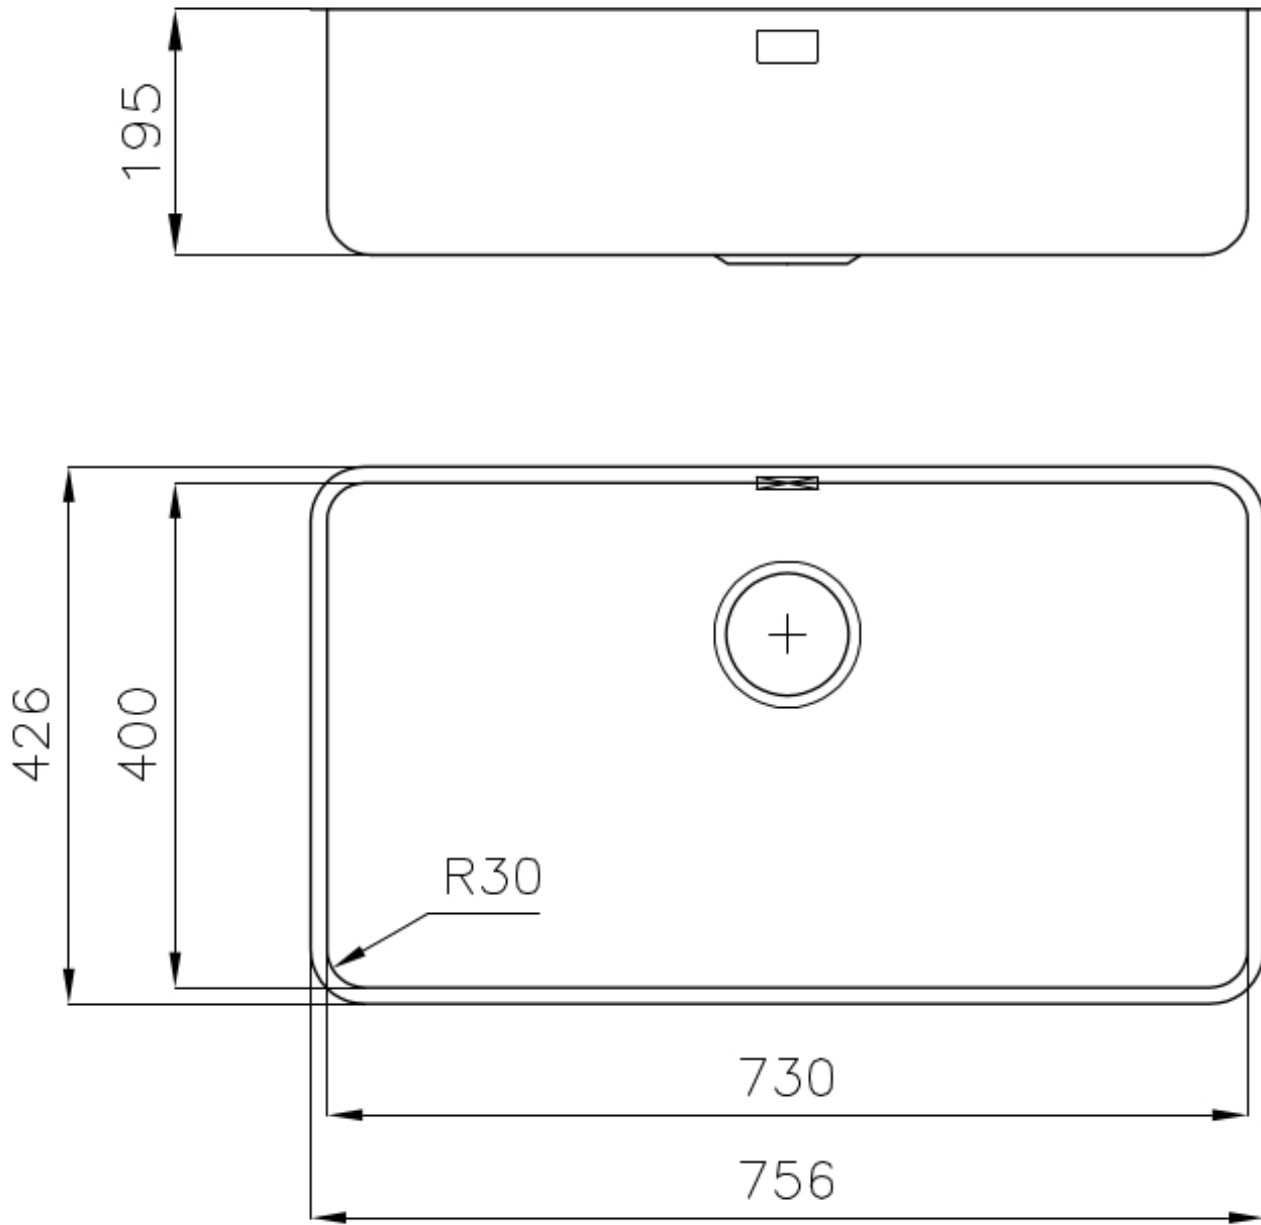

#### Texture

Foster cepillado

Base 80 cm

---

Dimensiones 770x440 mm

---

Dotaciones estándar Soportes de fijación, junta, desagüe, rebosadero y sifón, Caja de embalaje

---

Medida de la cubeta 730x400 mm

---

Número de cubetas 1 cubeta

---

Desagüe Desagüe 3.5 "

---

## DIBUJOS TÉCNICOS

Cut out size – Dimensioni per foratura top