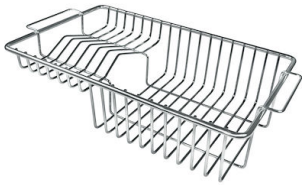

## ACCESORIOS OPCIONALES

Cesta blanca

Cesta blanca de acero inoxidable

Cesta portaplatos inox

Cubeta blanca

escurre pasta en acero inoxidable

Kit tabla de corte de Iroko con  
escurre pasta en acero inoxidable

Rejilla portaplatos inox

Tabla de corte de HPDE

Tabla de corte Twin de madera  
Iroko

Tabla de corte Twin de madera Iroko

Tabla de corte Twin in HDPE

Bandeja perforada inox

Cesta portaplatos inox

Kit rallador con soporte para anillo y bandeja de recogida de alimentos