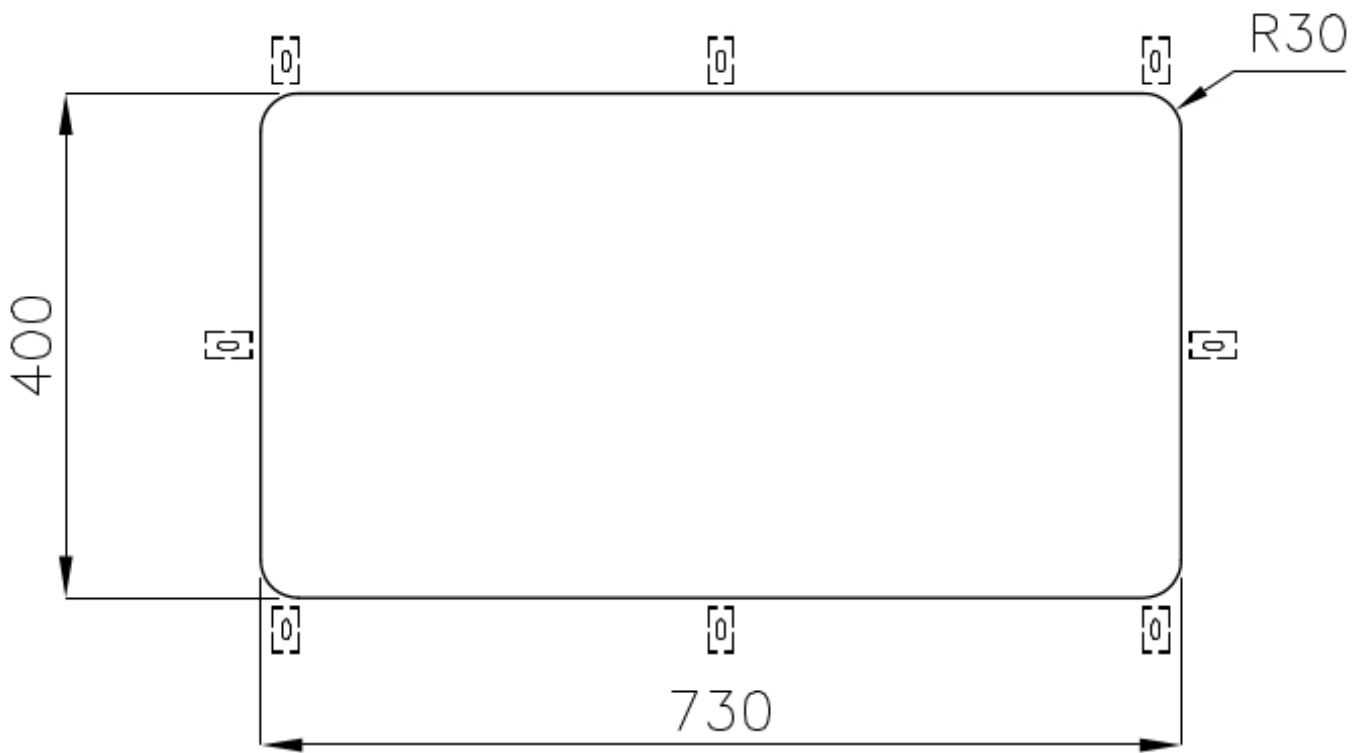

Medida de la cubeta 730x400 mm

---

Número de cubetas 1 cubeta

---

Desagüe Desagüe 3.5 "

---

## DIBUJOS TÉCNICOS

Cut out size – Dimensioni per foratura top