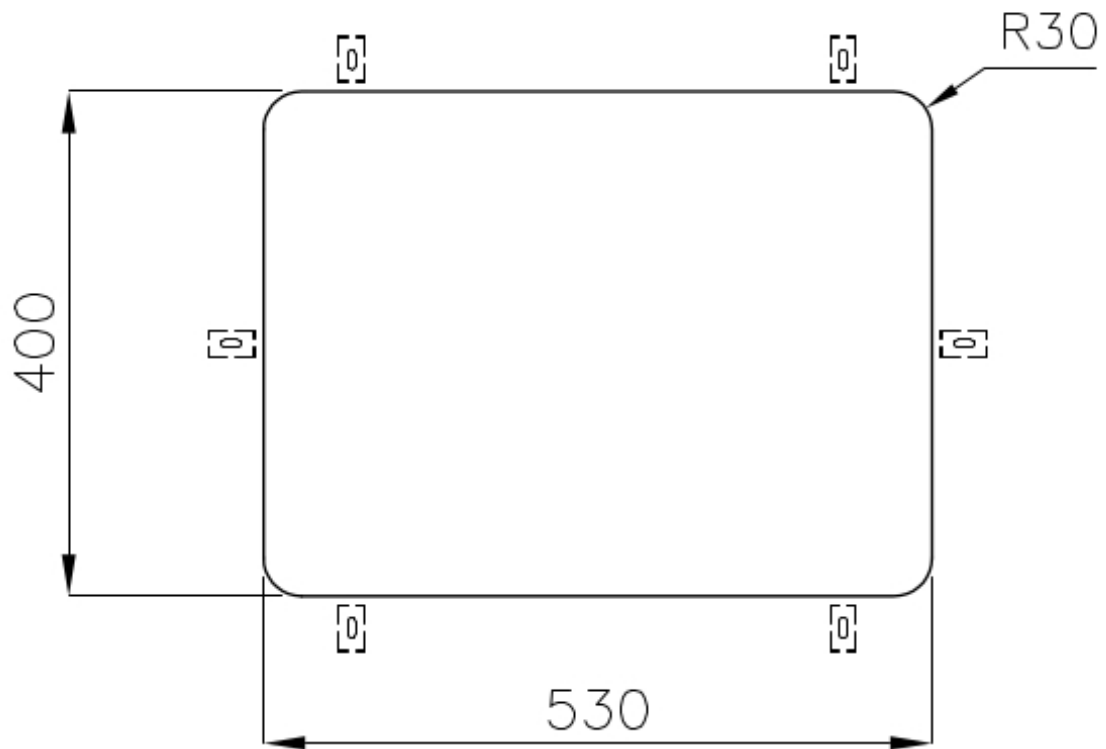

Cut out size – Dimensioni per foratura top