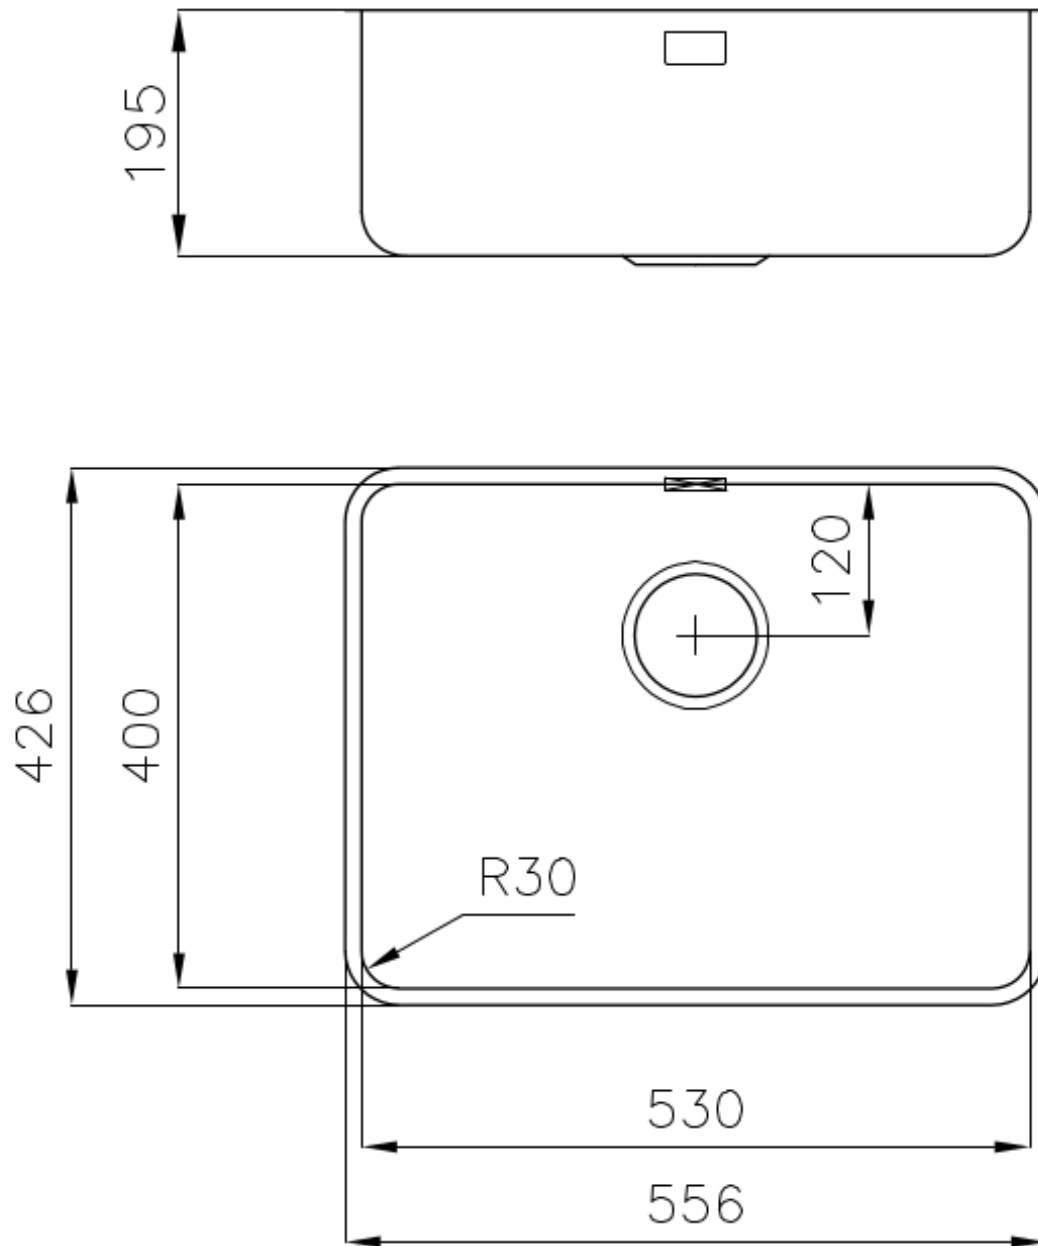

Texture Foster cepillado

Base 60 cm

Anchura 57 cm

Dimensiones 556 x 426 mm

Medida de la cubeta 530 x 400 mm

Número de cubetas 1 cubeta

Hueco de encastre Ver hoja de datos técnicos

Orificios Monomando Ningún orificio de serie

Dotaciones estándar Soportes de fijación, junta, desagüe, rebosadero y sifón, Caja de embalaje

Escurreidor No

Desagüe Desagüe 3.5 "

DIBUJOS TÉCNICOS

Cut out size – Dimensioni per foratura top

ACCESORIOS OPCIONALES