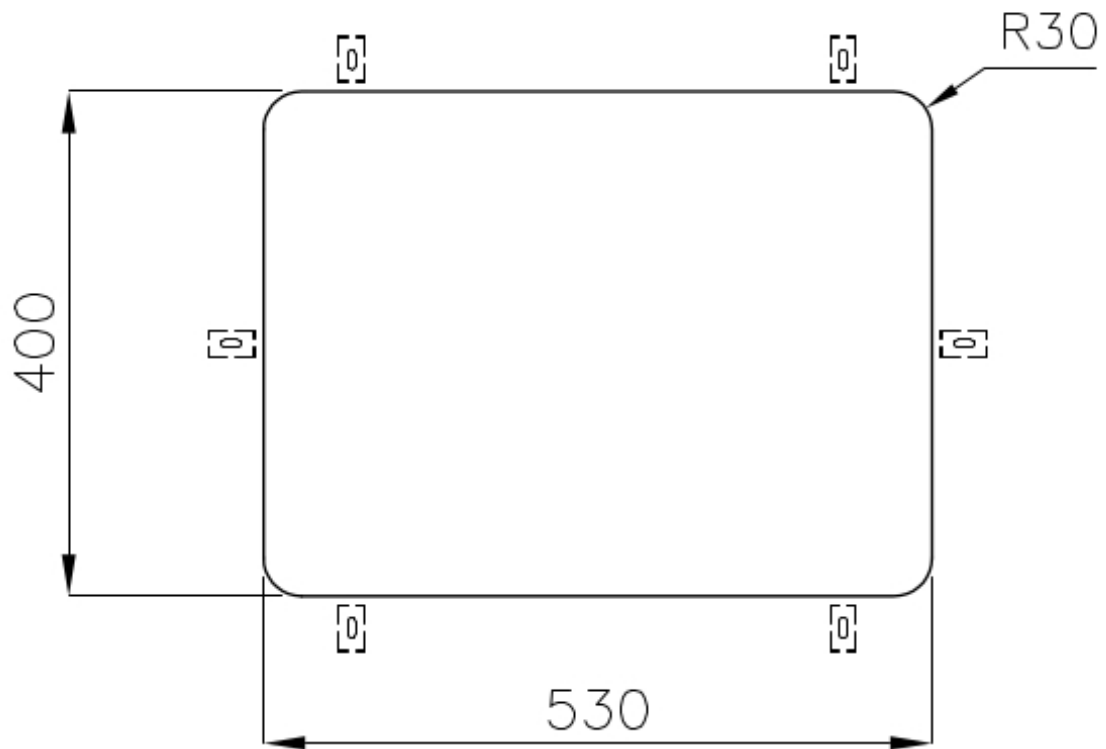

DESAGÜE 3,5" BASKET

Desagüe grande de 3,5" equipado con el práctico tapón cestillo que impide el flujo de las partes sólidas en la alcantarilla.

FREGADEROS DE ESPESOR

Acero 1 mm de espesor. Un espesor importante que garantiza máxima robustez para los fregaderos que no conocen las señales del envejecimiento.

DETALLES

Borde Instalación

Bajo la encimera

Material

Acero inoxidable AISI 304

Texture

Foster cepillado

Base	60 cm
Dimensiones	556 x 426 mm
Dotaciones estándar	Soportes de fijación, junta, desagüe, rebosadero y sifón, Caja de embalaje
Orificios Monomando	Ningún orificio de serie
Hueco de encastre	Ver hoja de datos técnicos
Escurreidor	No
Anchura	57 cm
Medida de la cubeta	530 x 400 mm
Número de cubetas	1 cubeta
Desagüe	Desagüe 3.5 "

DIBUJOS TÉCNICOS

Cut out size – Dimensioni per foratura top

ACCESORIOS OPCIONALES

Cesta portaplatos inox

8100 303

* sólo en combinación con el accesorio
8644 101

Cubeta blanca

8153 100

Tabla de corte de HDPE

8657 001

Tabla de corte Twin in HDPE

8644 101

Bandeja perforada inox

8151 000

* sólo en combinación con el accesorio
8644 101

Black grid