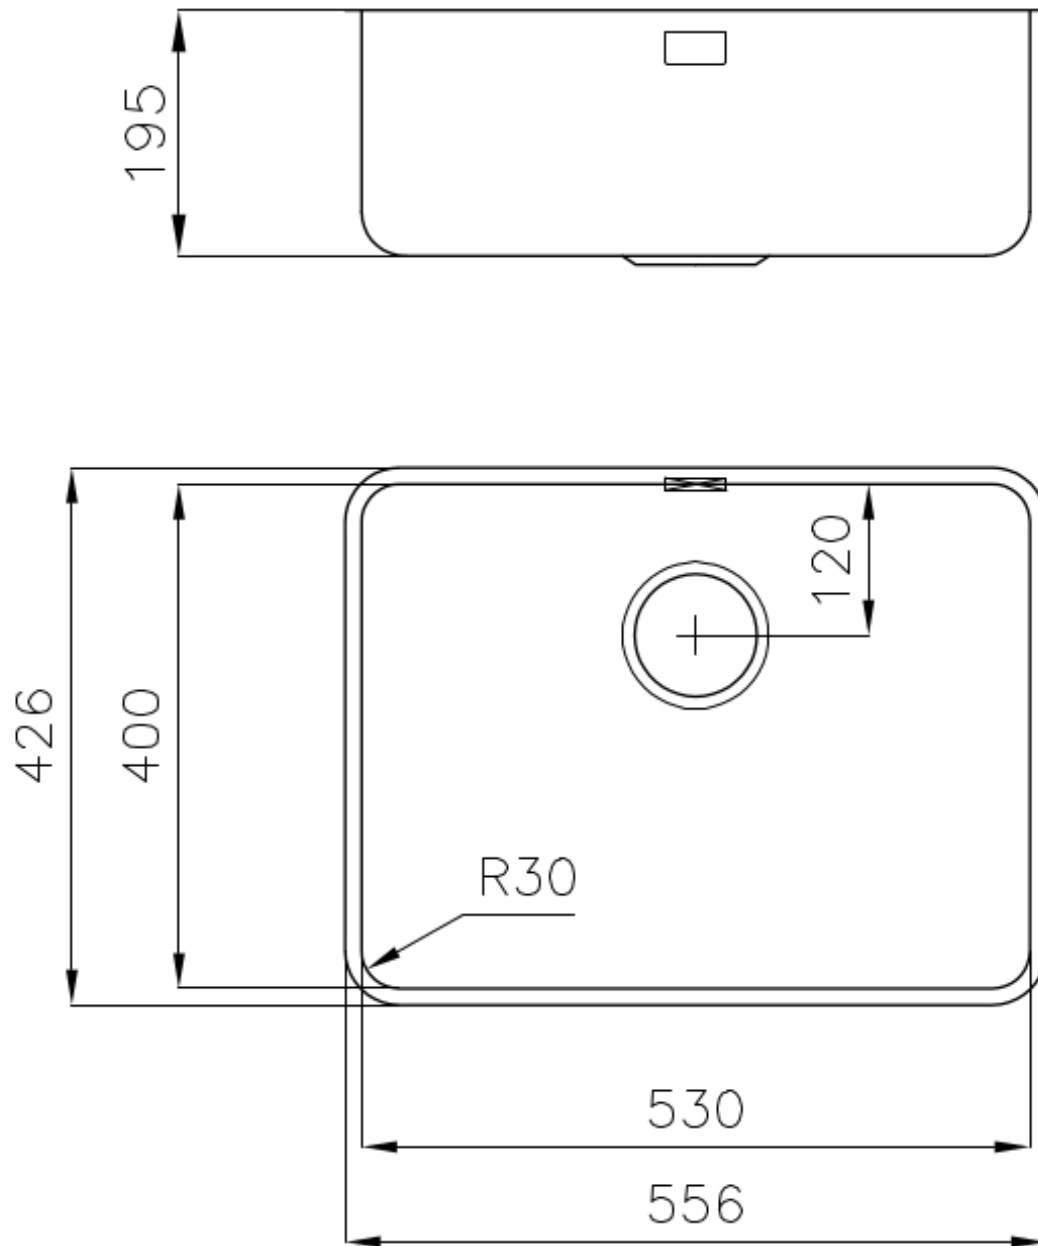

Texture Fumé

Base 60 cm

Anchura 57 cm

Dimensiones 556 x 426 mm

Medida de la cubeta 530 x 400 mm

Número de cubetas 1 cubeta

Hueco de encastre Ver hoja de datos técnicos

Orificios Monomando Ningún orificio de serie

Dotaciones estándar Soportes de fijación, junta, desagüe, rebosadero y sifón, Caja de embalaje

Escurreidor No

Desagüe Desagüe 3.5 "

DIBUJOS TÉCNICOS

Cut out size – Dimensioni per foratura top

ACCESORIOS OPCIONALES