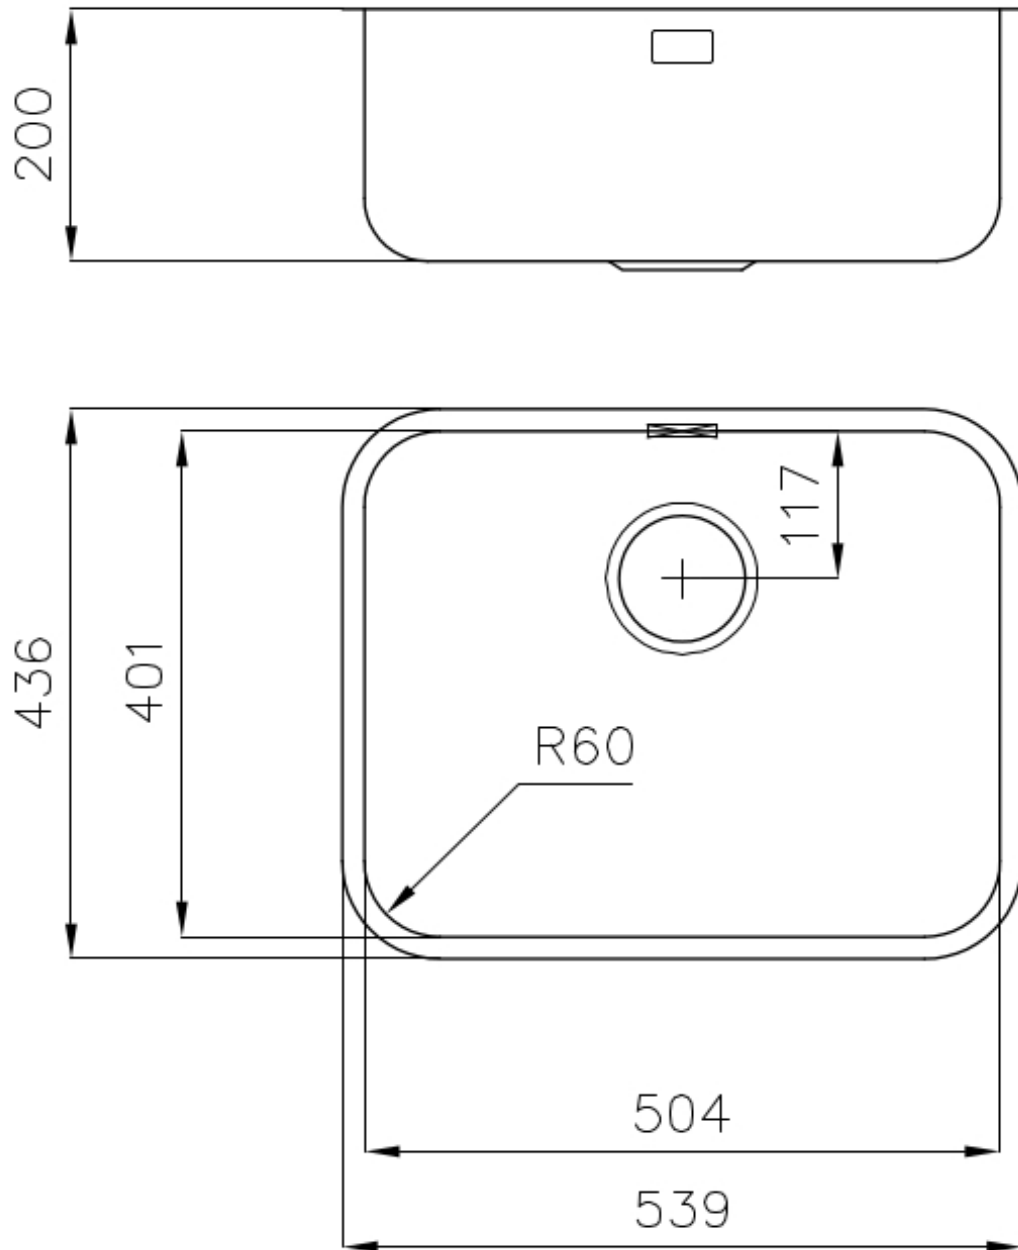

Fregadero KS

fregaderos

Código: 1850 850

CARACTERÍSTICAS

DESAGÜE 3,5" BASKET

Desagüe grande de 3,5" equipado con el práctico tapón cestillo que impide el flujo de las partes sólidas en la alcantarilla.

DETALLES

Acabado Foster cepillado

Borde Instalación Bajo la encimera

Material Acero inoxidable AISI 304

Texture Foster cepillado

Base 60 cm

Dimensiones 539x436 mm

Dotaciones estándar Soportes de fijación, junta, desagüe, rebosadero y sifón, Caja de embalaje

Orificios Monomando Ningún orificio de serie

Hueco de encastre Ver hoja de datos técnicos

Escurridor No

Anchura 54 cm

Medida de la cubeta 504x401mm

Número de cubetas 1 cubeta

Desagüe Desagüe 3.5 "

DIBUJOS TÉCNICOS

Cut out size – Dimensioni per foratura top

ACCESORIOS OPCIONALES

Cubeta blanca
8153 100

Tabla de corte de cristal
8631 300

Tabla de corte de HDPE
8657 001

Cesta portaplatos inox
8100 201

**Tabla de corte Twin de madera
Iroko con escurre pasta en acero
inoxidable**
8644 044