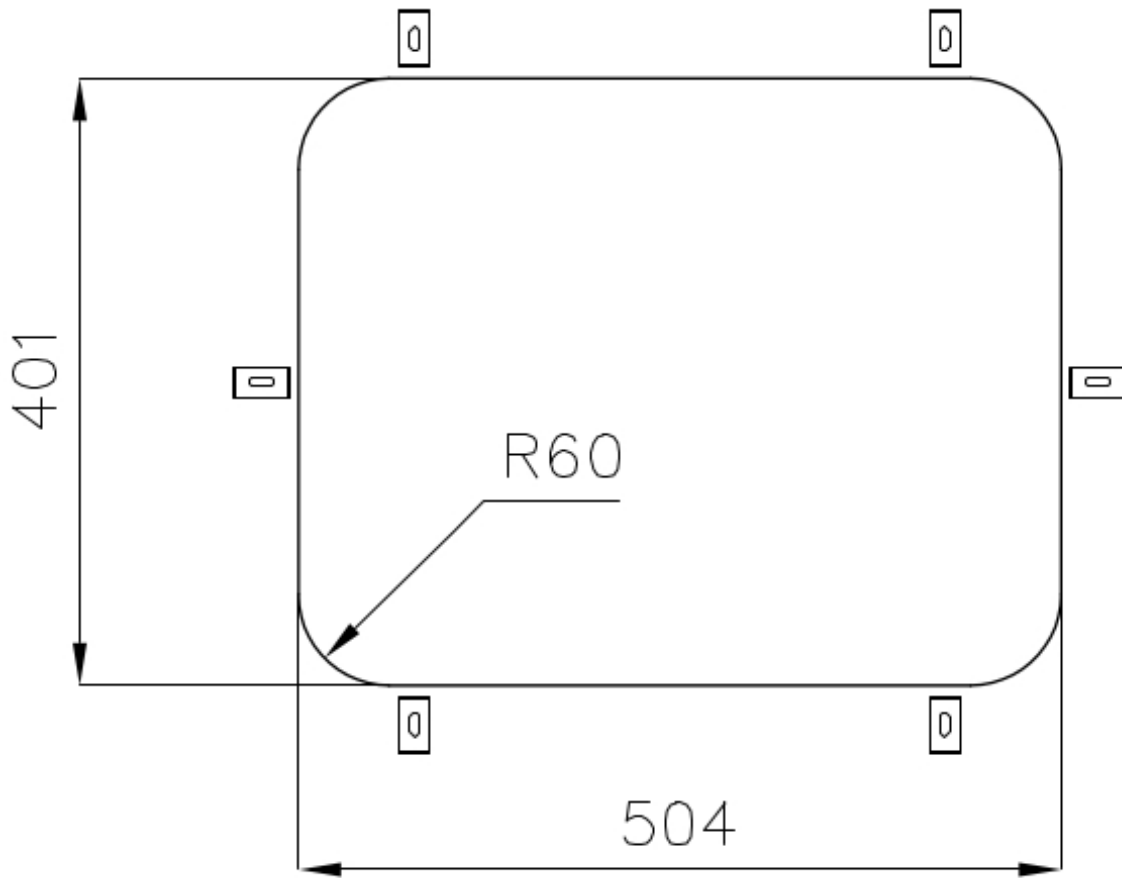

Fregadero KS

fregaderos

Código: 1850 850

CARACTERÍSTICAS

DESAGÜE 3,5" BASKET

Desagüe grande de 3,5" equipado con el práctico tapón cestillo que impide el flujo de las partes sólidas en la alcantarilla.

DETALLES

Acabado Foster cepillado

Borde Instalación Bajo la encimera

Material Acero inoxidable AISI 304

Texture Foster cepillado

Base 60 cm

Dimensiones 539x436 mm

Dotaciones estándar Soportes de fijación, junta, desagüe, rebosadero y sifón, Caja de embalaje

Orificios Monomando Ningún orificio de serie

Hueco de encastre Ver hoja de datos técnicos

Escurridor No

Anchura 54 cm

Medida de la cubeta 504x401mm

Número de cubetas 1 cubeta

Desagüe Desagüe 3.5 "

DIBUJOS TÉCNICOS

Cut out size – Dimensioni per foratura top

ACCESORIOS OPCIONALES

Cubeta blanca
8153 100

Tabla de corte de cristal
8631 300

Tabla de corte de HDPE
8657 001

Cesta portaplatos inox
8100 201

**Tabla de corte Twin de madera
Iroko con escurre pasta en acero
inoxidable**
8644 044