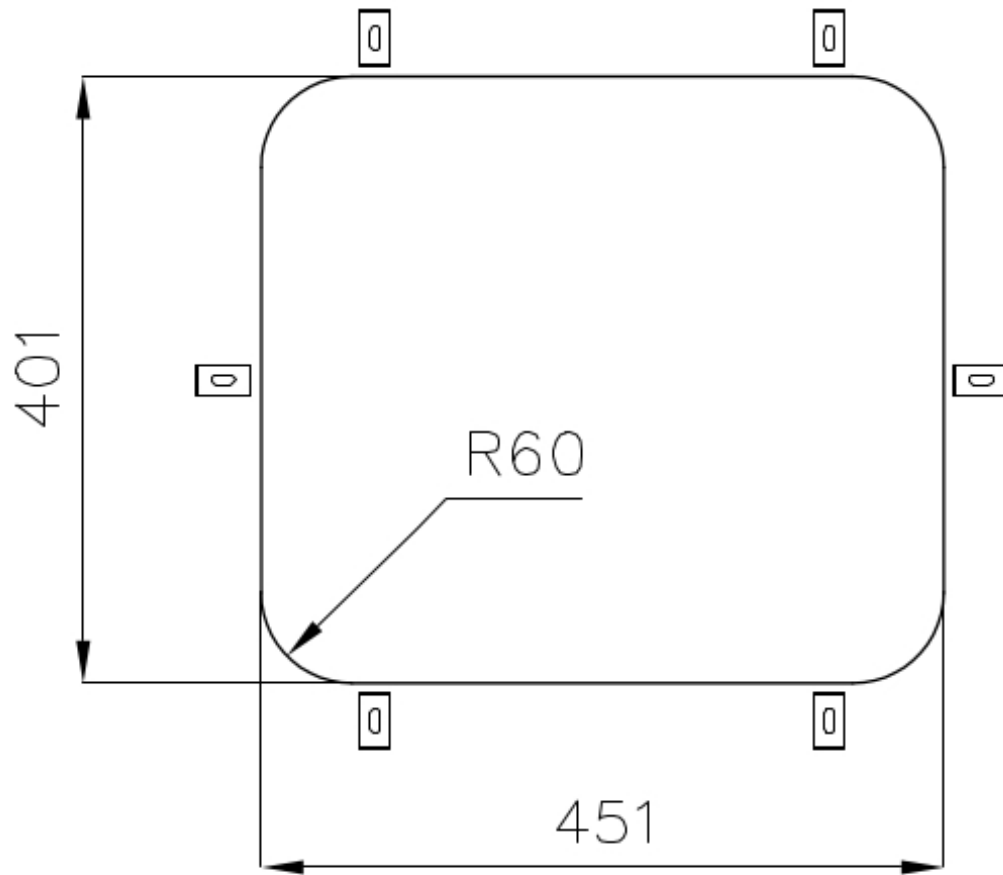

Fregadero KS

fregaderos

Código: 1845 850

CARACTERÍSTICAS

DESAGÜE 3,5" BASKET

Desagüe grande de 3,5" equipado con el práctico tapón cestillo que impide el flujo de las partes sólidas en la alcantarilla.

DETALLES

Base

60 cm

Dimensiones

488x438 mm

Dotaciones estándar

Soportes de fijación, junta, desagüe, rebosadero y sifón, Caja de embalaje

Orificios Monomando Ningún orificio de serie

Hueco de encastre Ver hoja de datos técnicos

Escurreidor No

Anchura 49 cm

Medida de la cubeta 451x401mm

Número de cubetas 1 cubeta

Desagüe Desagüe 3.5 "

DIBUJOS TÉCNICOS

Cut out size – Dimensioni per foratura top

ACCESORIOS OPCIONALES

Cubeta blanca
8153 100

Tabla de corte de cristal
8631 300

Tabla de corte de HDPE
8657 001

Cesta portaplatos inox
8100 201

**Tabla de corte Twin de madera
Iroko con escurre pasta en acero
inoxidable**
8644 044