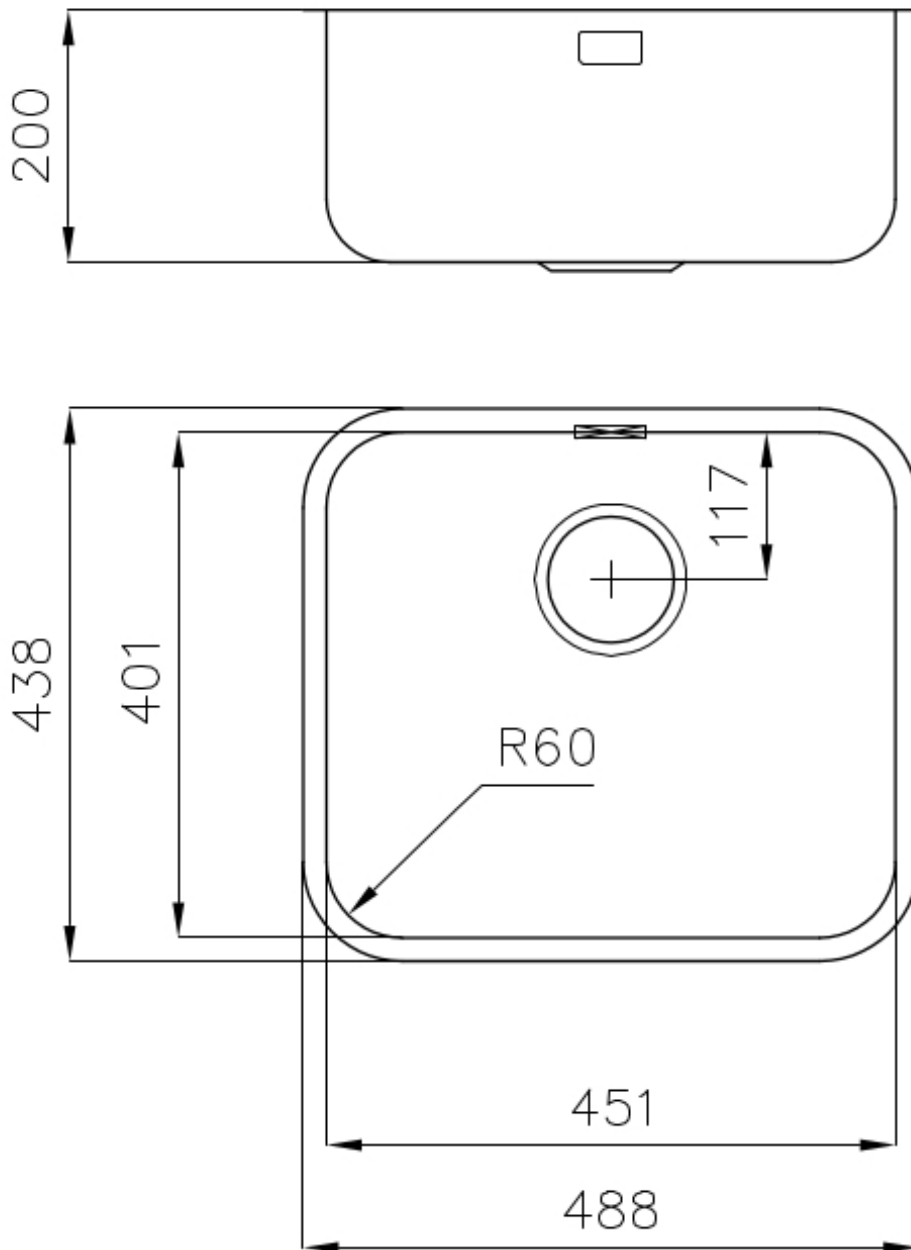

Fregadero KS

fregaderos

Código: 1845 850

CARACTERÍSTICAS

DESAGÜE 3,5" BASKET

Desagüe grande de 3,5" equipado con el práctico tapón cestillo que impide el flujo de las partes sólidas en la alcantarilla.

DETALLES

Base

60 cm

Dimensiones

488x438 mm

Dotaciones estándar

Soportes de fijación, junta, desagüe, rebosadero y sifón, Caja de embalaje

Orificios Monomando Ningún orificio de serie

Hueco de encastre Ver hoja de datos técnicos

Escurreidor No

Anchura 49 cm

Medida de la cubeta 451x401mm

Número de cubetas 1 cubeta

Desagüe Desagüe 3.5 "

DIBUJOS TÉCNICOS

Cut out size – Dimensioni per foratura top

ACCESORIOS OPCIONALES

Cubeta blanca
8153 100

Tabla de corte de cristal
8631 300

Tabla de corte de HDPE
8657 001

Cesta portaplatos inox
8100 201

**Tabla de corte Twin de madera
Iroko con escurre pasta en acero
inoxidable**
8644 044