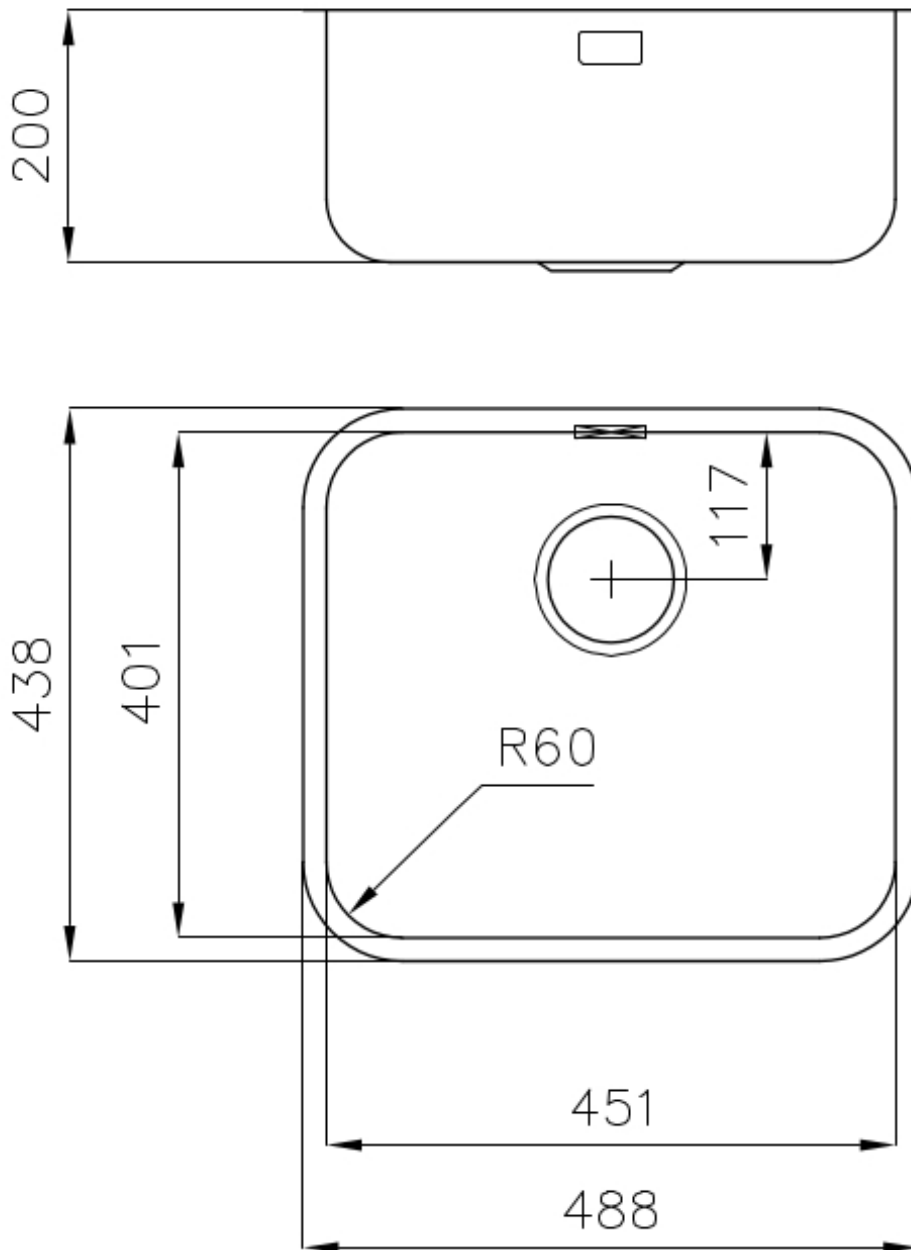

Fregadero KS

fregaderos

Código: 1845 850

CARACTERÍSTICAS

DESAGÜE 3,5" BASKET

Desagüe grande de 3,5" equipado con el práctico tapón cestillo que impide el flujo de las partes sólidas en la alcantarilla.

DETALLES

Base

60 cm

Dimensiones

488x438 mm

Dotaciones estándar

Soportes de fijación, junta, desagüe, rebosadero y sifón, Caja de embalaje

Orificios Monomando Ningún orificio de serie

Hueco de encastre Ver hoja de datos técnicos

Escurridor No

Anchura 49 cm

Medida de la cubeta 451x401mm

Número de cubetas 1 cubeta

Desagüe Desagüe 3.5 "

DIBUJOS TÉCNICOS

Cut out size – Dimensioni per foratura top

GALERÍA