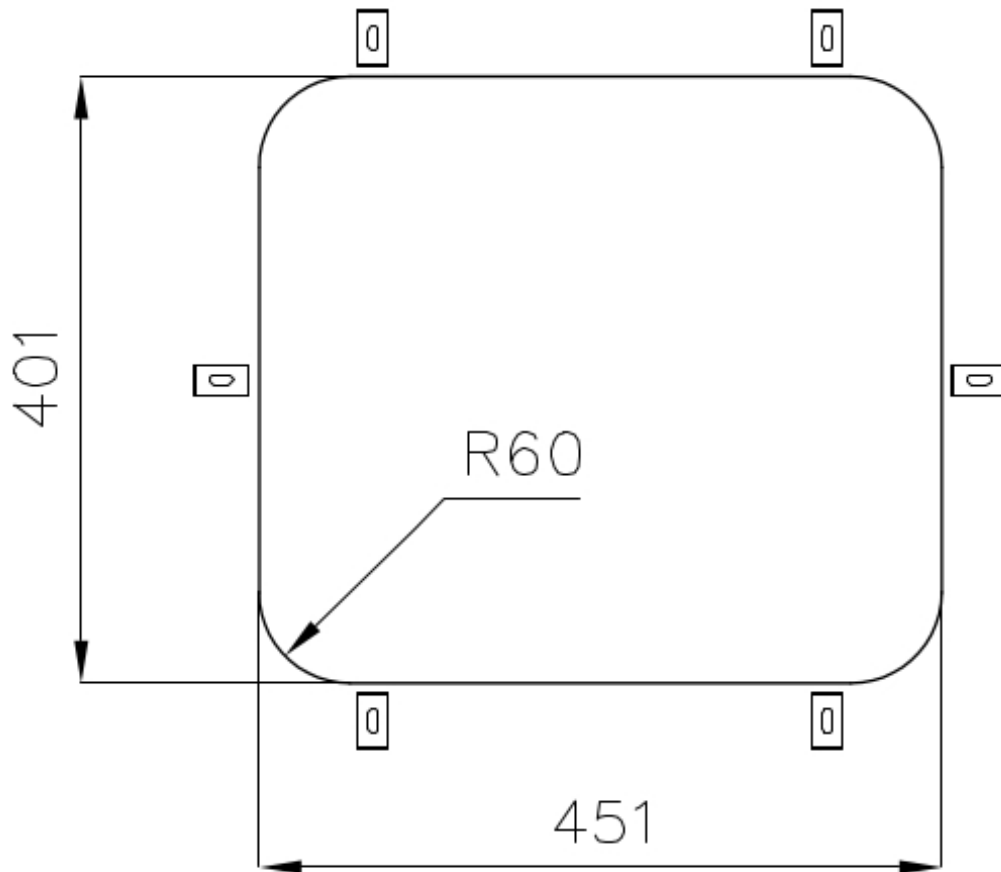

Fregadero KS

fregaderos

Código: 1845 850

CARACTERÍSTICAS

DESAGÜE 3,5" BASKET

Desagüe grande de 3,5" equipado con el práctico tapón cestillo que impide el flujo de las partes sólidas en la alcantarilla.

DETALLES

Base

60 cm

Dimensiones

488x438 mm

Dotaciones estándar

Soportes de fijación, junta, desagüe, rebosadero y sifón, Caja de embalaje

Orificios Monomando Ningún orificio de serie

Hueco de encastre Ver hoja de datos técnicos

Escurridor No

Anchura 49 cm

Medida de la cubeta 451x401mm

Número de cubetas 1 cubeta

Desagüe Desagüe 3.5 "

DIBUJOS TÉCNICOS

Cut out size – Dimensioni per foratura top

GALERÍA