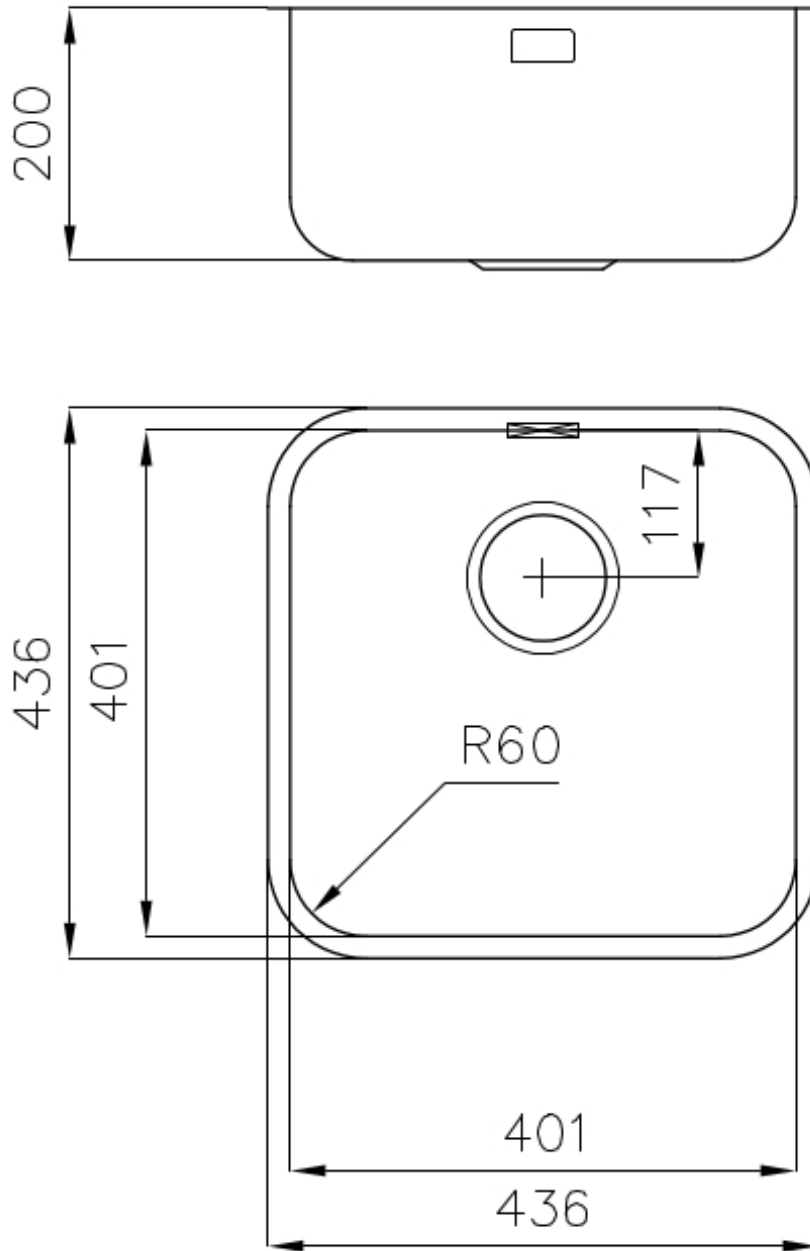

Foster cepillado

Base

45 cm

Dimensiones

436x436 mm

Dotaciones estándar

Soportes de fijación, junta, desagüe, rebosadero y sifón, Caja de embalaje

Orificios Monomando Ningún orificio de serie

---

Hueco de encastre Ver hoja de datos técnicos

---

Escurreidor No

---

Anchura 44 cm

---

Medida de la cubeta 401x401mm

---

Número de cubetas 1 cubeta

---

Desagüe Desagüe 3.5 "

---

## DIBUJOS TÉCNICOS

Cut out size – Dimensioni per foratura top