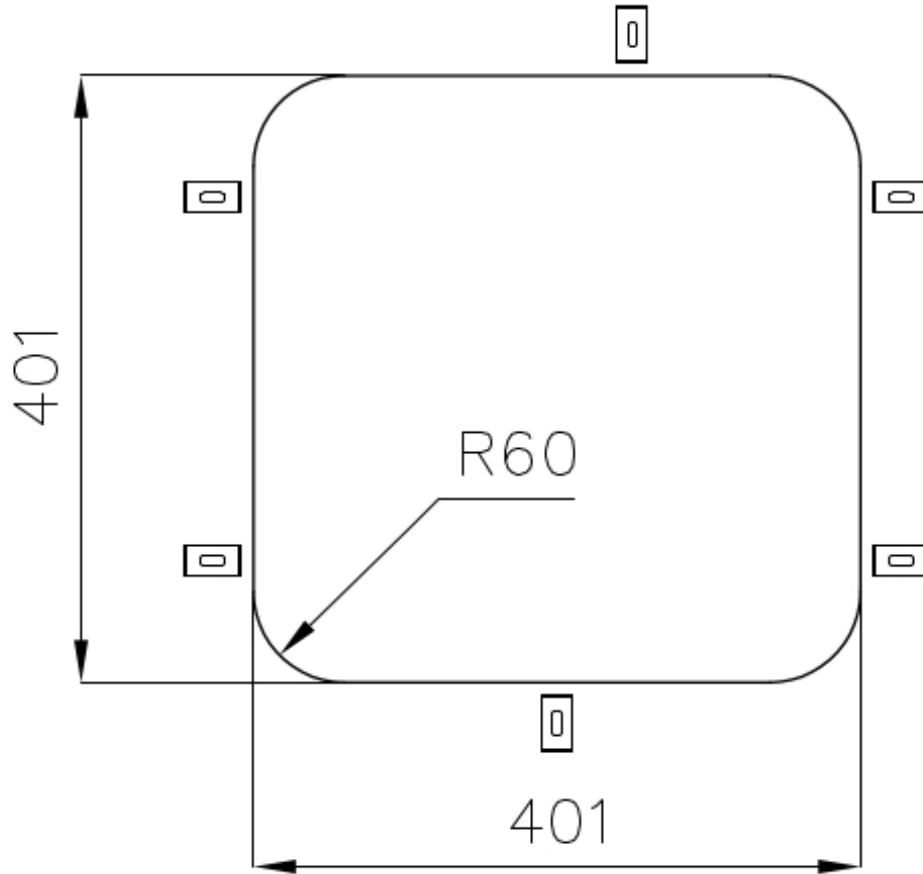

Foster cepillado

Base

45 cm

Dimensiones

436x436 mm

Dotaciones estándar

Soportes de fijación, junta, desagüe, rebosadero y sifón, Caja de embalaje

Orificios Monomando Ningún orificio de serie

---

Hueco de encastre Ver hoja de datos técnicos

---

Escurreidor No

---

Anchura 44 cm

---

Medida de la cubeta 401x401mm

---

Número de cubetas 1 cubeta

---

Desagüe Desagüe 3.5 "

---

## DIBUJOS TÉCNICOS

Cut out size – Dimensioni per foratura top