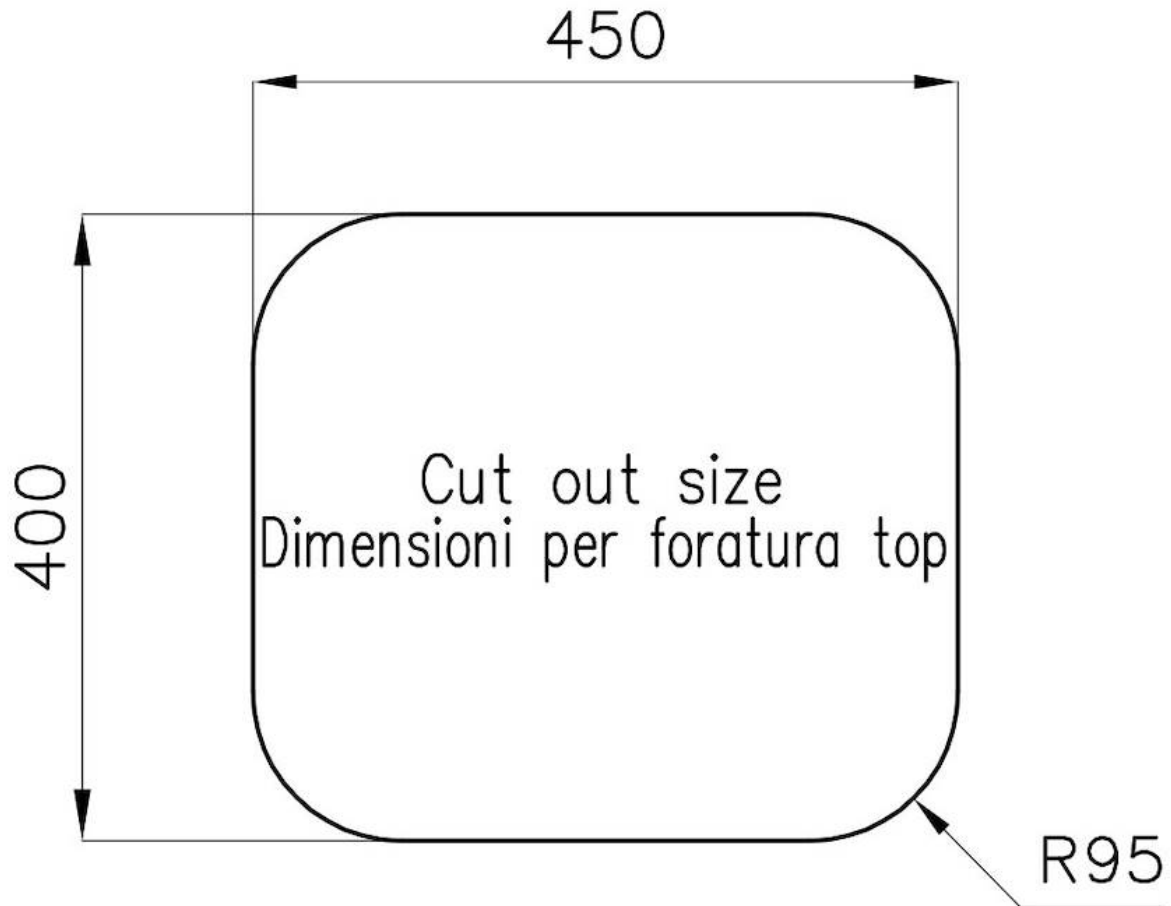

Foster cepillado

Base

60 cm

Dimensiones

475x425 mm

Dotaciones estándar

Soportes de fijación, junta, desagüe, rebosadero y sifón, Caja de embalaje

Orificios Monomando Ningún orificio de serie

---

Hueco de encastre Ver hoja de datos técnicos

---

Escurreidor No

---

Anchura 47 cm

---

Medida de la cubeta 450x400mm

---

Número de cubetas 1 cubeta

---

Desagüe Desagüe 3.5 "

---

## DIBUJOS TÉCNICOS