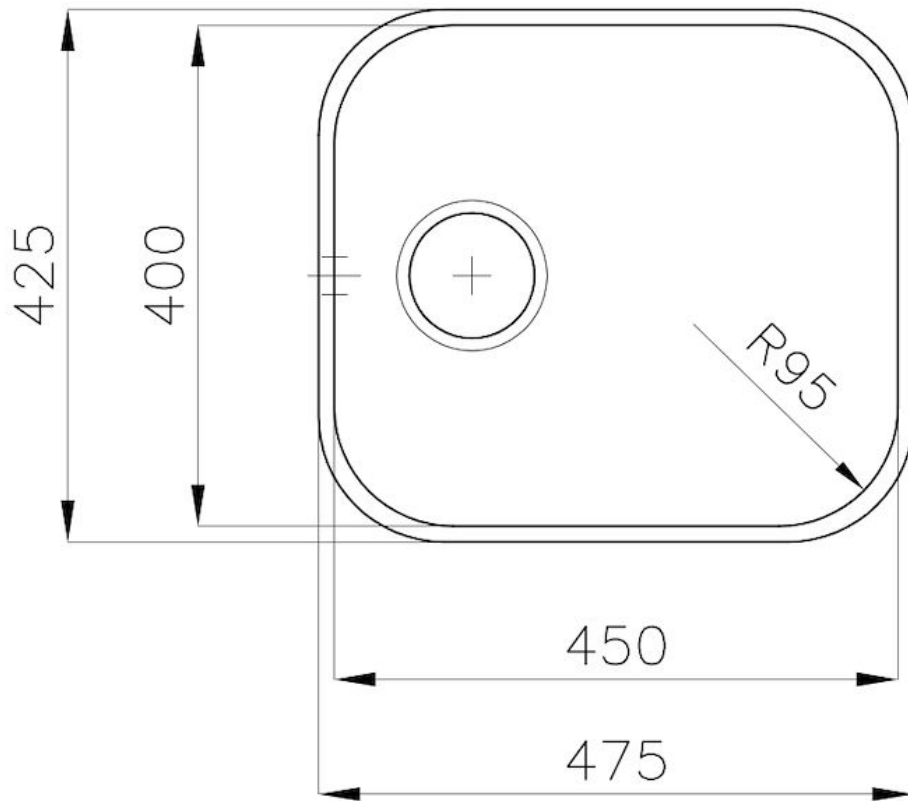

Foster cepillado

Base

60 cm

Dimensiones

475x425 mm

Dotaciones estándar

Soportes de fijación, junta, desagüe, rebosadero y sifón, Caja de embalaje

Orificios Monomando Ningún orificio de serie

---

Hueco de encastre Ver hoja de datos técnicos

---

Escurreidor No

---

Anchura 47 cm

---

Medida de la cubeta 450x400mm

---

Número de cubetas 1 cubeta

---

Desagüe Desagüe 3.5 "

---

## DIBUJOS TÉCNICOS