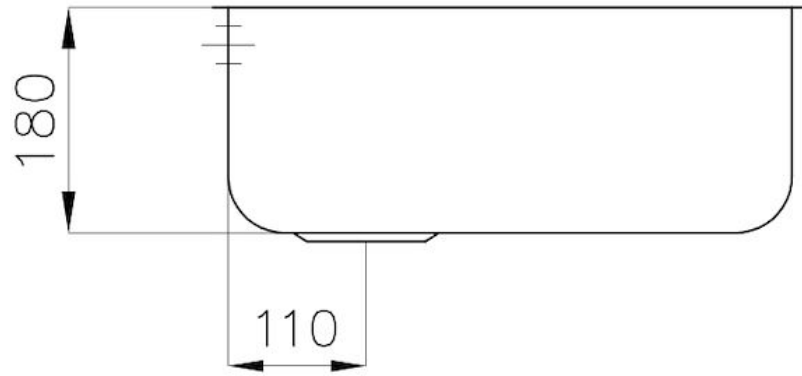

---

Hueco de encastre Ver hoja de datos técnicos

---

Escurreidor No

---

Anchura 47 cm

---

Medida de la cubeta 450x400mm

---

Número de cubetas 1 cubeta

---

Desagüe Desagüe 3.5 "

---

## DIBUJOS TÉCNICOS