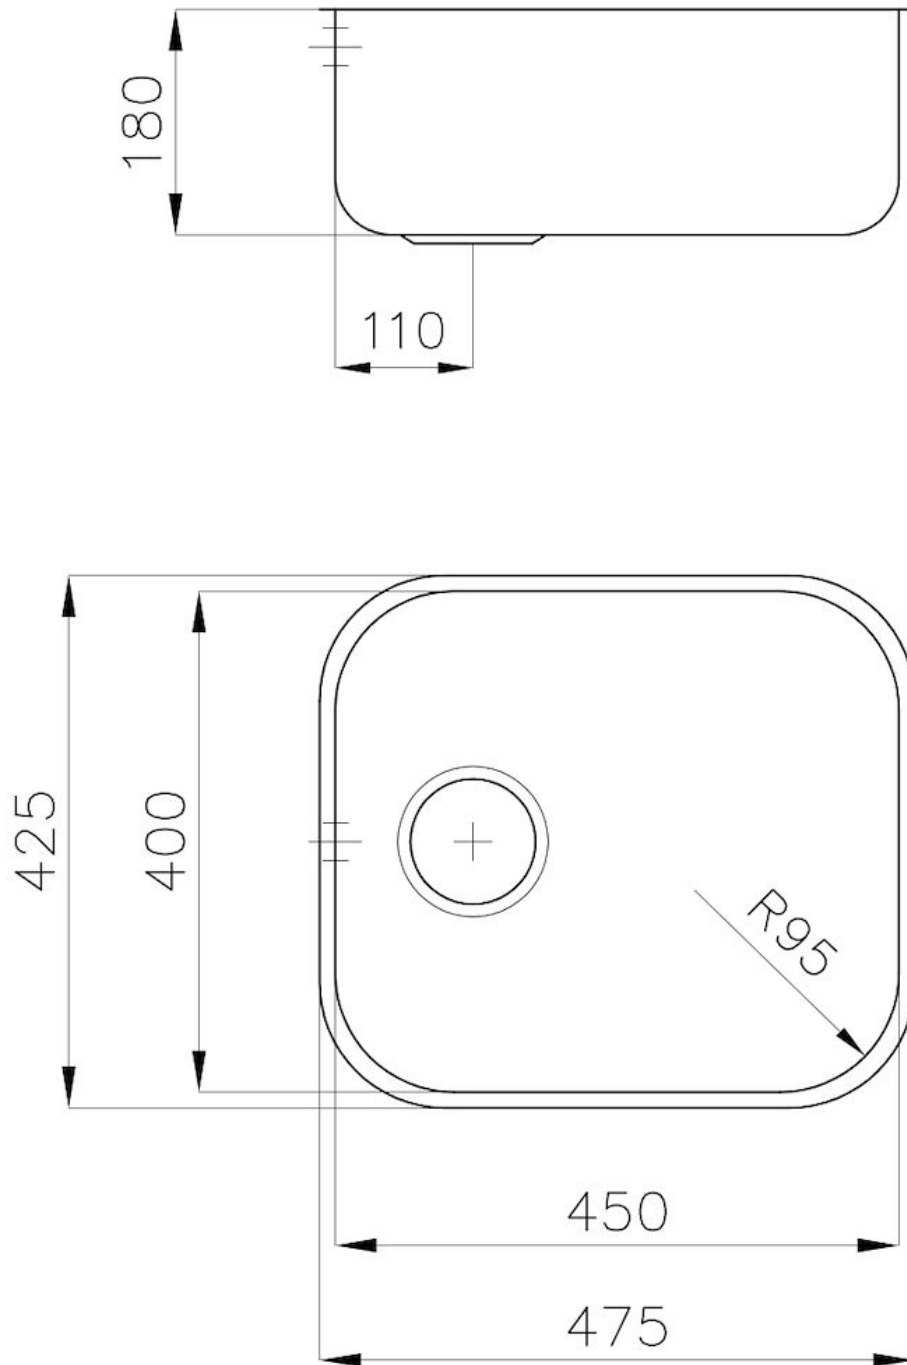

Fregadero Big Bowl

fregaderos

Código: 1811 050

CARACTERÍSTICAS

DESAGÜE 3,5" BASKET

Desagüe grande de 3,5" equipado con el práctico tapón cestillo que impide el flujo de las partes sólidas en la alcantarilla.

Foster cepillado

Base

60 cm

Dimensiones

475x425 mm

Dotaciones estándar

Soportes de fijación, junta, desagüe, rebosadero y sifón, Caja de embalaje

Orificios Monomando Ningún orificio de serie

Hueco de encastre Ver hoja de datos técnicos

Escurreidor No

Anchura 47 cm

Medida de la cubeta 450x400mm

Número de cubetas 1 cubeta

Desagüe Desagüe 3.5 "

DIBUJOS TÉCNICOS

GALERÍA