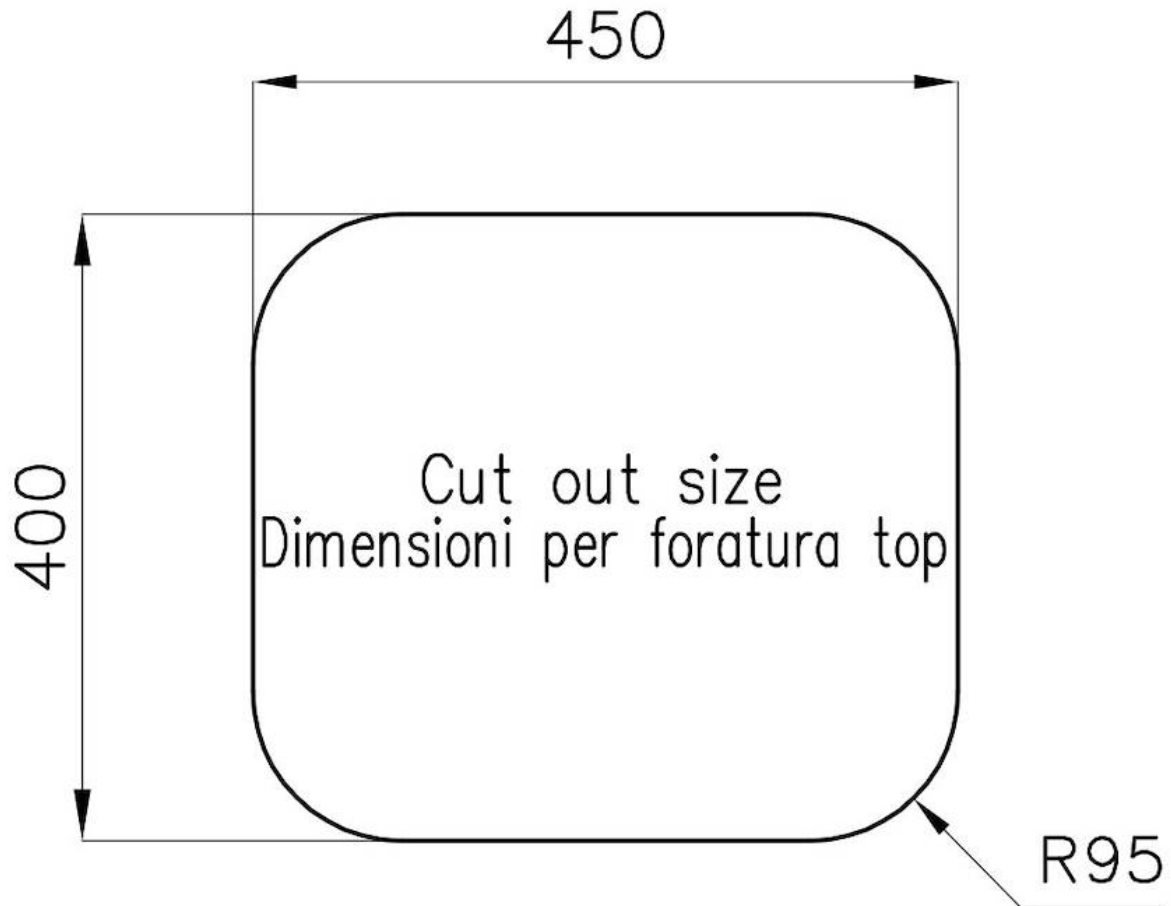

Foster cepillado

Base

60 cm

Dimensiones

475x425 mm

Dotaciones estándar

Soportes de fijación, junta, desagüe, rebosadero y sifón, Caja de embalaje

Orificios Monomando Ningún orificio de serie

Hueco de encastre Ver hoja de datos técnicos

Escurreidor No

Anchura 47 cm

Medida de la cubeta 450x400mm

Número de cubetas 1 cubeta

Desagüe Desagüe 3.5 "

DIBUJOS TÉCNICOS

GALERÍA