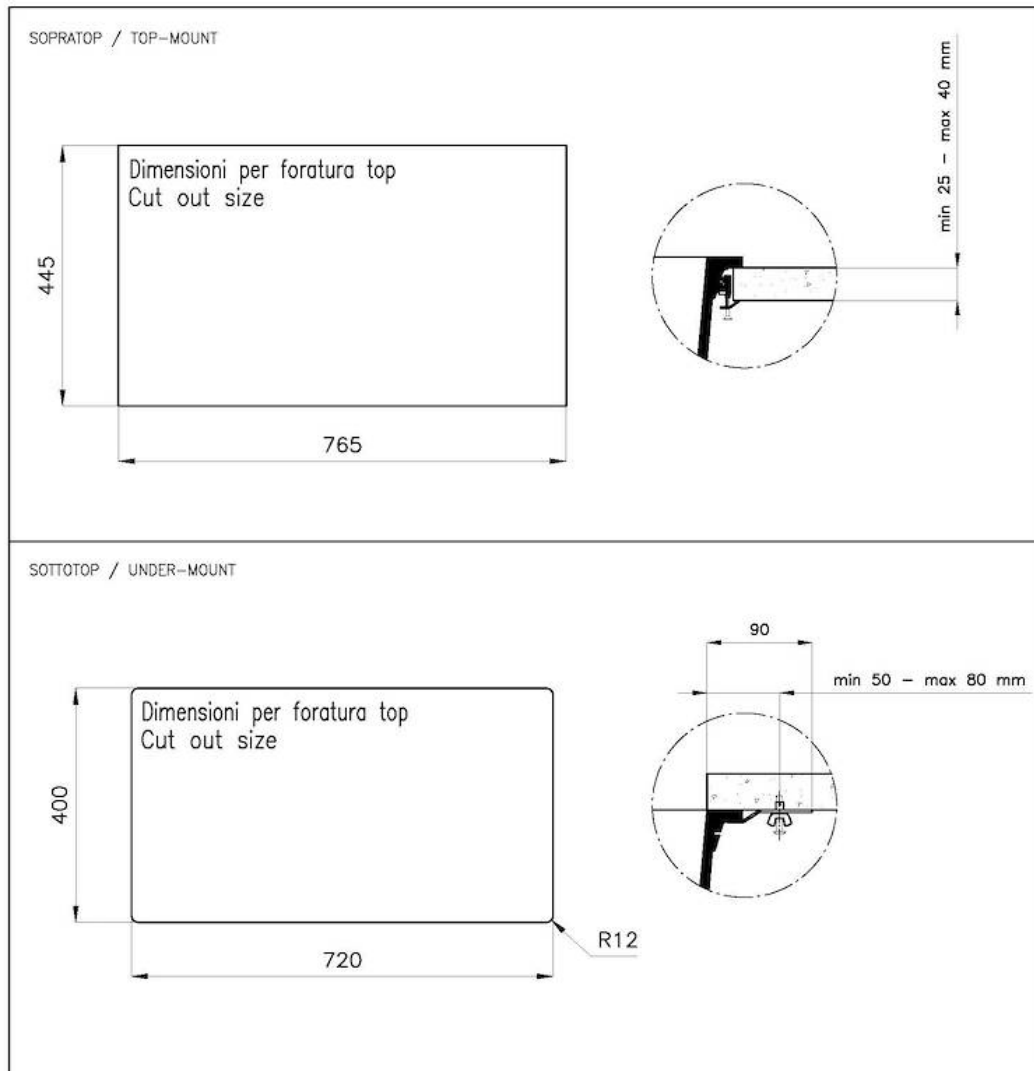

DIBUJOS TÉCNICOS