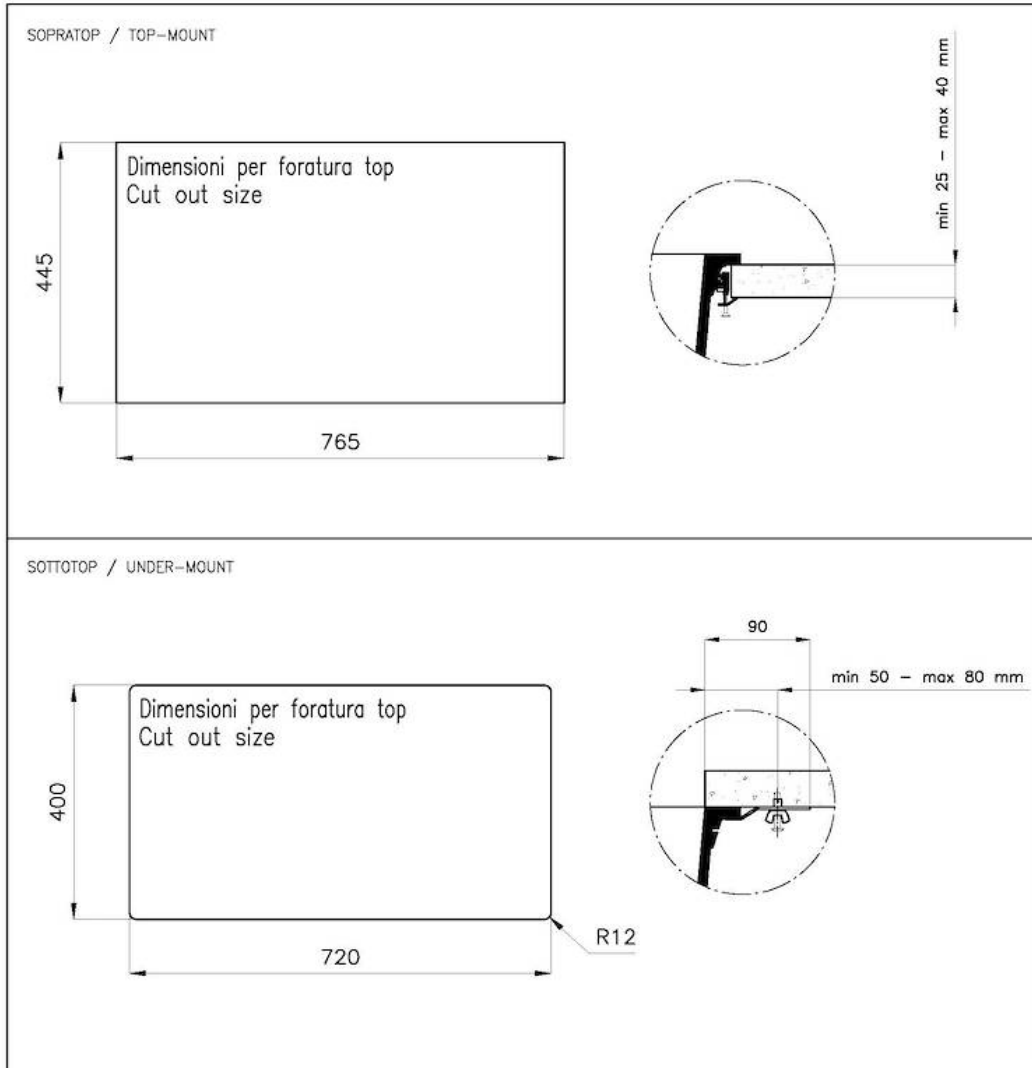

Cubeta Granit Line

Éviers en composite

Código: 1778 001

CARACTERÍSTICAS

-
- CUBETA DE RADIO ESTRECHO** Cubetas de formas cuadradas con un diseño moderno y una mayor capacidad. Para una estética minimalista conjugada con la máxima comodidad.
-
- REBOSADERO PERIMETRAL** El rebosadero es una seguridad siempre presente en los fregaderos Foster que impide el desbordamiento del agua de la cubeta en caso de olvido. La solución del desagüe perimetral mejora la estética gracias a la forma cuadrada y esencial.
-
- DESAGÜE 3,5" BASKET** Desagüe grande de 3,5" equipado con el práctico tapón cestillo que impide el flujo de las partes sólidas en la alcantarilla.
-

DETALLES

-
- Borde Instalación** FTS | Bajo la encimera
-
- Material** Cuarzo compuesto
-
- Colorante** Black
-
- Base** 80-90 cm *
-

Anchura 78 cm

Dimensiones 780 x 460 mm

Medida de la cubeta 720 x 400 mm

Hueco de encastre Ver ficha técnica

Dotaciones estándar Soportes de fijación, junta, desagüe, rebosadero y sifón, Caja de embalaje

Orificios Monomando Ningún orificio de serie

Escurreidor No

Número de cubetas 1 cubeta

Desagüe Desagüe 3.5 "

Notas: *** Instalación sobre base de 80 cm para versión sobre encimera**
Instalación sobre base de 90 cm para versión bajo encimera

DIBUJOS TÉCNICOS

ACCESORIOS OPCIONALES

Cesta portaplatos inox
8100 201