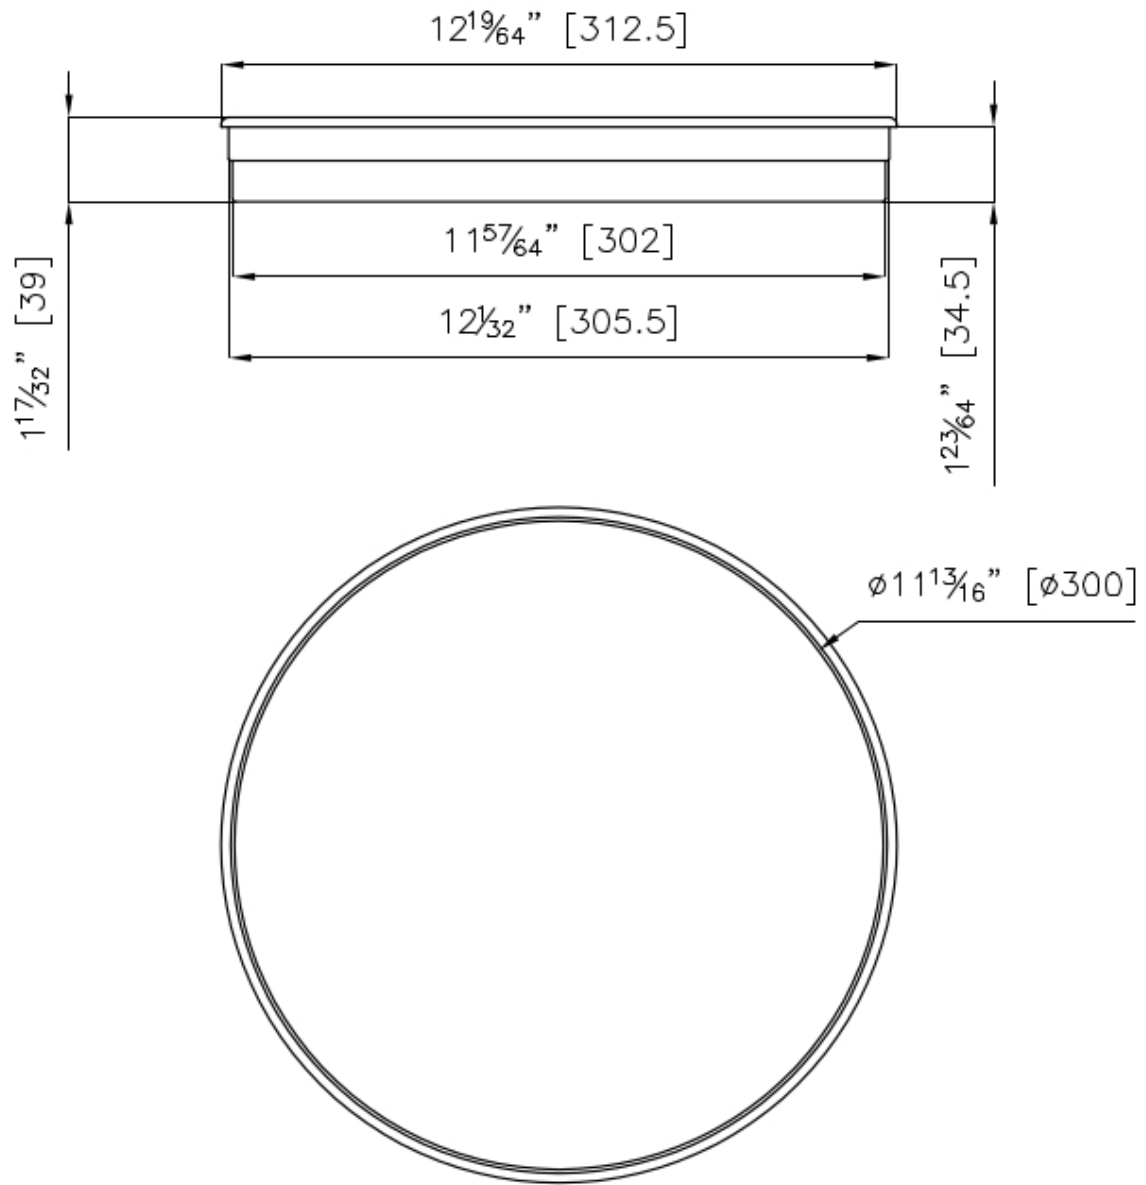

Bandeja de acero

Accesorios y complementos

Código: 1778 000

DETALLES

Accesorios fregaderos

Bandeja de acero

Dimensiones

Ø30 x 3.9 cm

Notas:

Solo para ser igualado con 8200 601

DIBUJOS TÉCNICOS

GALERÍA

ACCESORIOS OPCIONALES