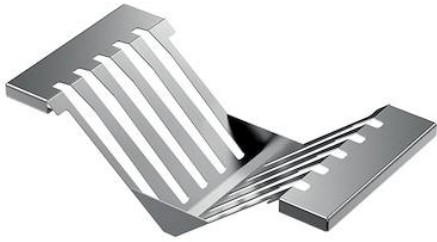

Portaplatos inox

Accesorios para canales equipados

Código: 1773 100

DETALLES

Accesorios para canales equipados

Escurreplatos

Material

Acero inoxidable

Texture

Cepillado en la línea

Acabado

Foster cepillado

Tipología

Estándar

Dimensiones

28 x 14 cm

Longitud

2 unidad - Standard

Clave de lectura para los accesorios.

Las longitudes de los canales y accesorios se indican en "unidades", para la composición la suma de las "unidades" de los accesorios debe corresponder a la longitud en "unidades" del canal.