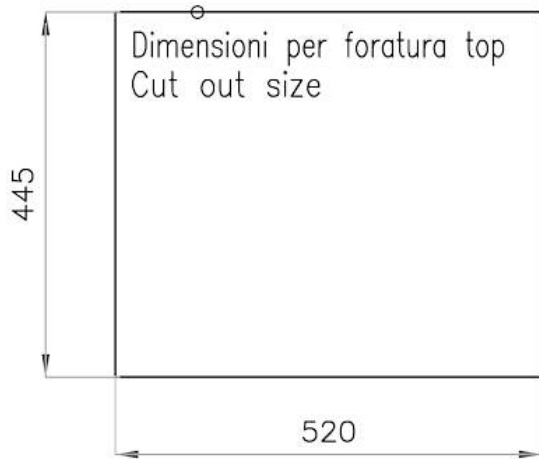

Colorante Black

Base 60 cm

Anchura 53 cm

Dimensiones 530 x 460 mm

Medida de la cubeta 500 x 400 mm

Hueco de encastre Ver ficha técnica

Dotaciones estándar Soportes de fijación, junta, desagüe, rebosadero y sifón, Caja de embalaje

Orificios Monomando Ningún orificio de serie

Escurreidor No

Número de cubetas 1 cubeta

Desagüe Desagüe 3.5 "

DIBUJOS TÉCNICOS

SOPRATOP / TOP-MOUNT

SOTTOTOP / UNDER-MOUNT

ACCESORIOS OPCIONALES

Cesta portaplatos inox
8100 201

Cubeta blanca
8153 100

Tabla de corte de cristal
8631 300

Tabla de corte de HDPE
8657 001

Tabla de corte Twin de madera Iroko con escurre pasta en acero inoxidable
8644 044