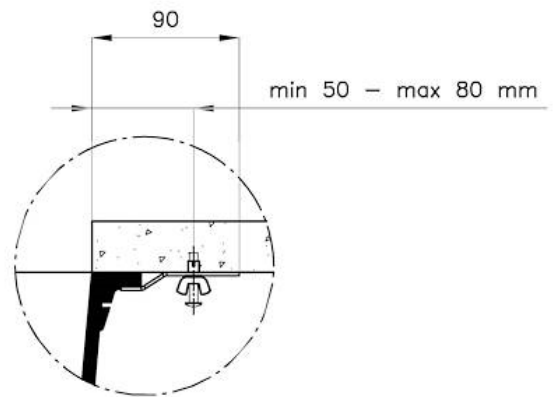

Colorante Black

Base 60 cm

Anchura 53 cm

Dimensiones 530 x 460 mm

Medida de la cubeta 500 x 400 mm

Hueco de encastre Ver ficha técnica

Dotaciones estándar Soportes de fijación, junta, desagüe, rebosadero y sifón, Caja de embalaje

Orificios Monomando Ningún orificio de serie

Escurreidor No

Número de cubetas 1 cubeta

Desagüe Desagüe 3.5 "

DIBUJOS TÉCNICOS

SOPRATOP / TOP-MOUNT

SOTTOTOP / UNDER-MOUNT

ACCESORIOS OPCIONALES