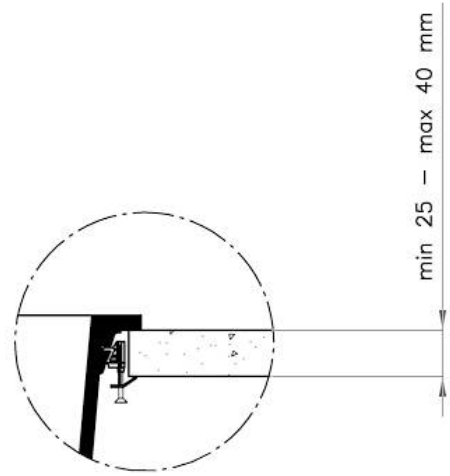

DESAGÜE 3,5" BASKET Desagüe grande de 3,5" equipado con el práctico tapón cestillo que impide el flujo de las partes sólidas en la alcantarilla.

DETALLES

Borde Instalación FTS | Bajo la encimera

Material Cuarzo compuesto

Colorante Black

Base 60 cm

Anchura 53 cm

Dimensiones 530 x 460 mm

Medida de la cubeta 500 x 400 mm

Hueco de encastre Ver ficha técnica

Dotaciones estándar Soportes de fijación, junta, desagüe, rebosadero y sifón, Caja de embalaje

Orificios Monomando Ningún orificio de serie

Escurreidor No

Número de cubetas 1 cubeta

Desagüe Desagüe 3.5 "

DIBUJOS TÉCNICOS

SOPRATOP / TOP-MOUNT

SOTTOTOP / UNDER-MOUNT

ACCESORIOS OPCIONALES

Cesta portaplatos inox
8100 201

Cubeta blanca
8153 100

Tabla de corte de cristal
8631 300

Tabla de corte de HDPE
8657 001

Tabla de corte Twin de madera Iroko con escurre pasta en acero inoxidable
8644 044