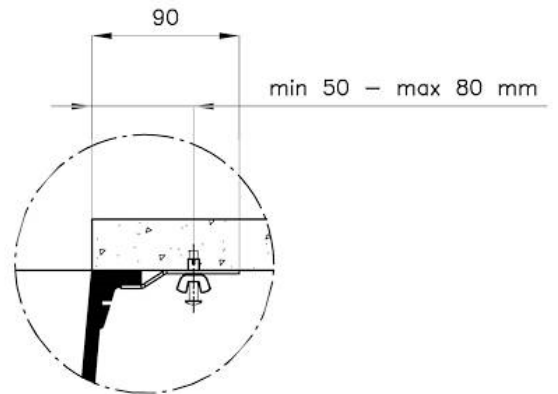

Colorante Black

Base 60 cm

Anchura 53 cm

Dimensiones 530 x 460 mm

Medida de la cubeta 500 x 400 mm

Hueco de encastre Ver hoja de datos técnicos

Dotaciones estándar Soportes de fijación, junta, desagüe, rebosadero y sifón, Caja de embalaje

Orificios Monomando Ningún orificio de serie

Escurreidor No

Número de cubetas 1 cubeta

Desagüe Desagüe 3.5 "

DIBUJOS TÉCNICOS

SOPRATOP / TOP-MOUNT

SOTTOTOP / UNDER-MOUNT

ACCESORIOS OPCIONALES