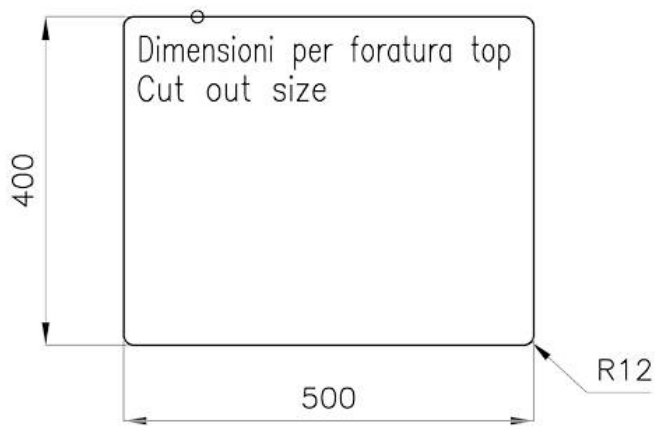

Colorante Black

Base 60 cm

Anchura 53 cm

Dimensiones 530 x 460 mm

Medida de la cubeta 500 x 400 mm

Hueco de encastre Ver hoja de datos técnicos

Dotaciones estándar Soportes de fijación, junta, desagüe, rebosadero y sifón, Caja de embalaje

Orificios Monomando Ningún orificio de serie

Escurreidor No

Número de cubetas 1 cubeta

Desagüe Desagüe 3.5 "

DIBUJOS TÉCNICOS

SOPRATOP / TOP-MOUNT

SOTTOTOP / UNDER-MOUNT

ACCESORIOS OPCIONALES