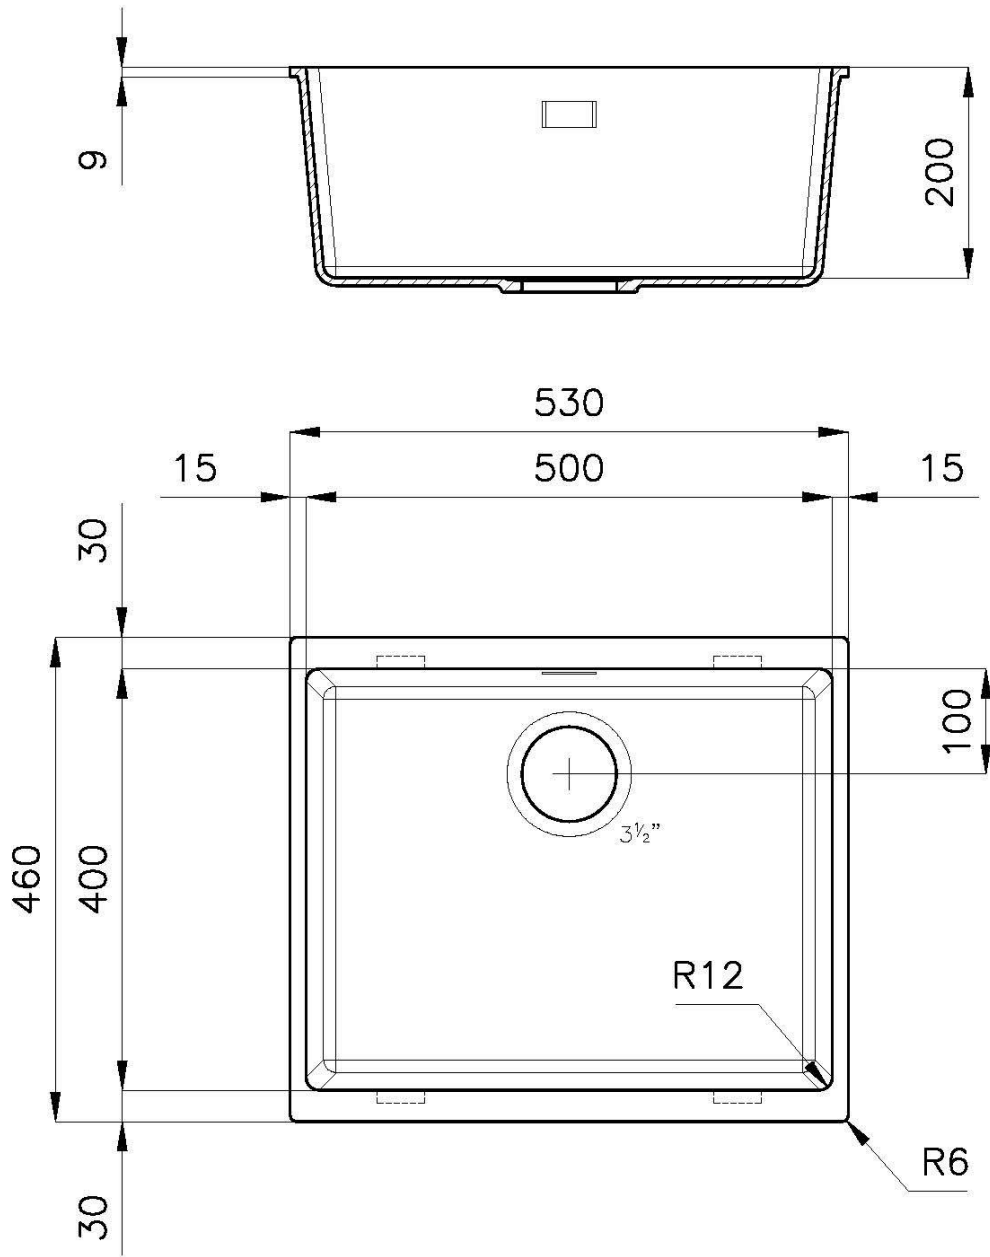

REBOSADERO PERIMETRAL El rebosadero es una seguridad siempre presente en los fregaderos Foster que impide el desbordamiento del agua de la cubeta en caso de olvido. La solución del desagüe perimetral mejora la estética gracias a la forma cuadrada y esencial.

DESAGÜE 3,5" BASKET Desagüe grande de 3,5" equipado con el práctico tapón cestillo que impide el flujo de las partes sólidas en la alcantarilla.

DETALLES

Borde Instalación FTS | Bajo la encimera

Material Cuarzo compuesto

Colorante Black

Base 60 cm

Anchura 53 cm

Dimensiones 530 x 460 mm

Medida de la cubeta 500 x 400 mm

Hueco de encastre Ver hoja de datos técnicos

Dotaciones estándar Soportes de fijación, junta, desagüe, rebosadero y sifón, Caja de embalaje

Orificios Monomando Ningún orificio de serie

Escurreidor No

Número de cubetas 1 cubeta

Desagüe Desagüe 3.5 "

DIBUJOS TÉCNICOS

SOPRATOP / TOP-MOUNT

SOTTOTOP / UNDER-MOUNT

ACCESORIOS OPCIONALES