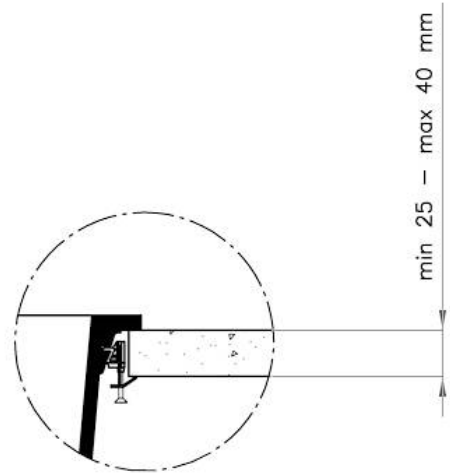

DESAGÜE 3,5" BASKET Desagüe grande de 3,5" equipado con el práctico tapón cestillo que impide el flujo de las partes sólidas en la alcantarilla.

DETALLES

Borde Instalación FTS | Bajo la encimera

Material Cuarzo compuesto

Colorante Black

Base 60 cm

Anchura 53 cm

Dimensiones 530 x 460 mm

Medida de la cubeta 500 x 400 mm

Hueco de encastre Ver hoja de datos técnicos

Dotaciones estándar Soportes de fijación, junta, desagüe, rebosadero y sifón, Caja de embalaje

Orificios Monomando Ningún orificio de serie

Escurreidor No

Número de cubetas 1 cubeta

Desagüe Desagüe 3.5 "

DIBUJOS TÉCNICOS

SOPRATOP / TOP-MOUNT

SOTTOTOP / UNDER-MOUNT

ACCESORIOS OPCIONALES

Cesta portaplatos inox
8100 201

Cubeta blanca
8153 100

Tabla de corte de cristal
8631 300

Tabla de corte de HDPE
8657 001

Tabla de corte Twin de madera Iroko con escurre pasta en acero inoxidable
8644 044