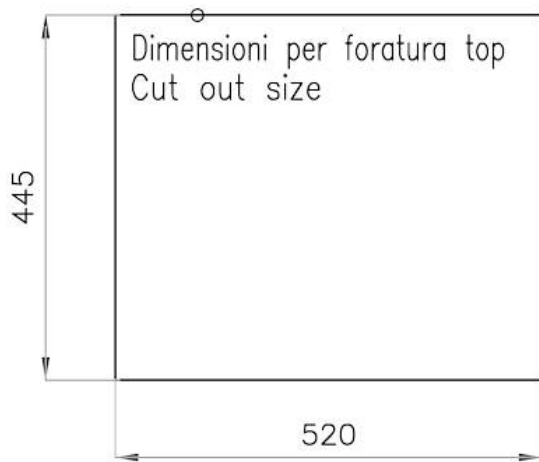

Colorante Black

Base 60 cm

Anchura 53 cm

Dimensiones 530 x 460 mm

Medida de la cubeta 500 x 400 mm

Hueco de encastre Ver hoja de datos técnicos

Dotaciones estándar Soportes de fijación, junta, desagüe, rebosadero y sifón, Caja de embalaje

Orificios Monomando Ningún orificio de serie

Escurreidor No

Número de cubetas 1 cubeta

Desagüe Desagüe 3.5 "

DIBUJOS TÉCNICOS

SOPRATOP / TOP-MOUNT

SOTTOTOP / UNDER-MOUNT

ACCESORIOS OPCIONALES

Cesta portaplatos inox
8100 201

Cubeta blanca
8153 100

Tabla de corte de cristal
8631 300

Tabla de corte de HDPE
8657 001

Tabla de corte Twin de madera Iroko con escurre pasta en acero inoxidable
8644 044