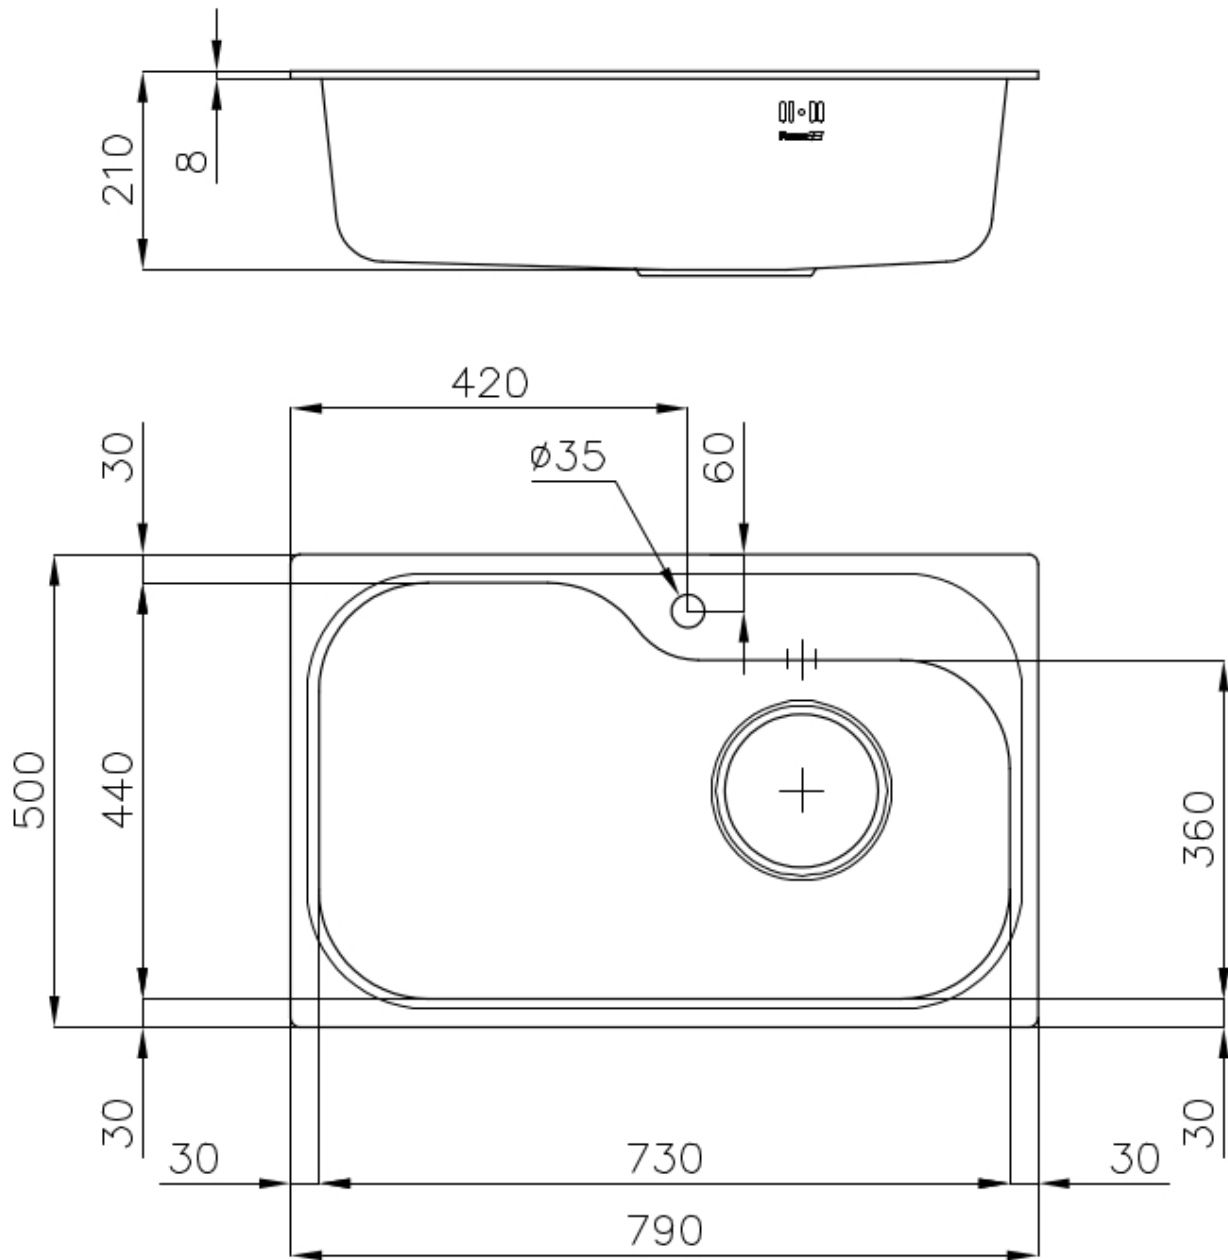

DIBUJOS TÉCNICOS