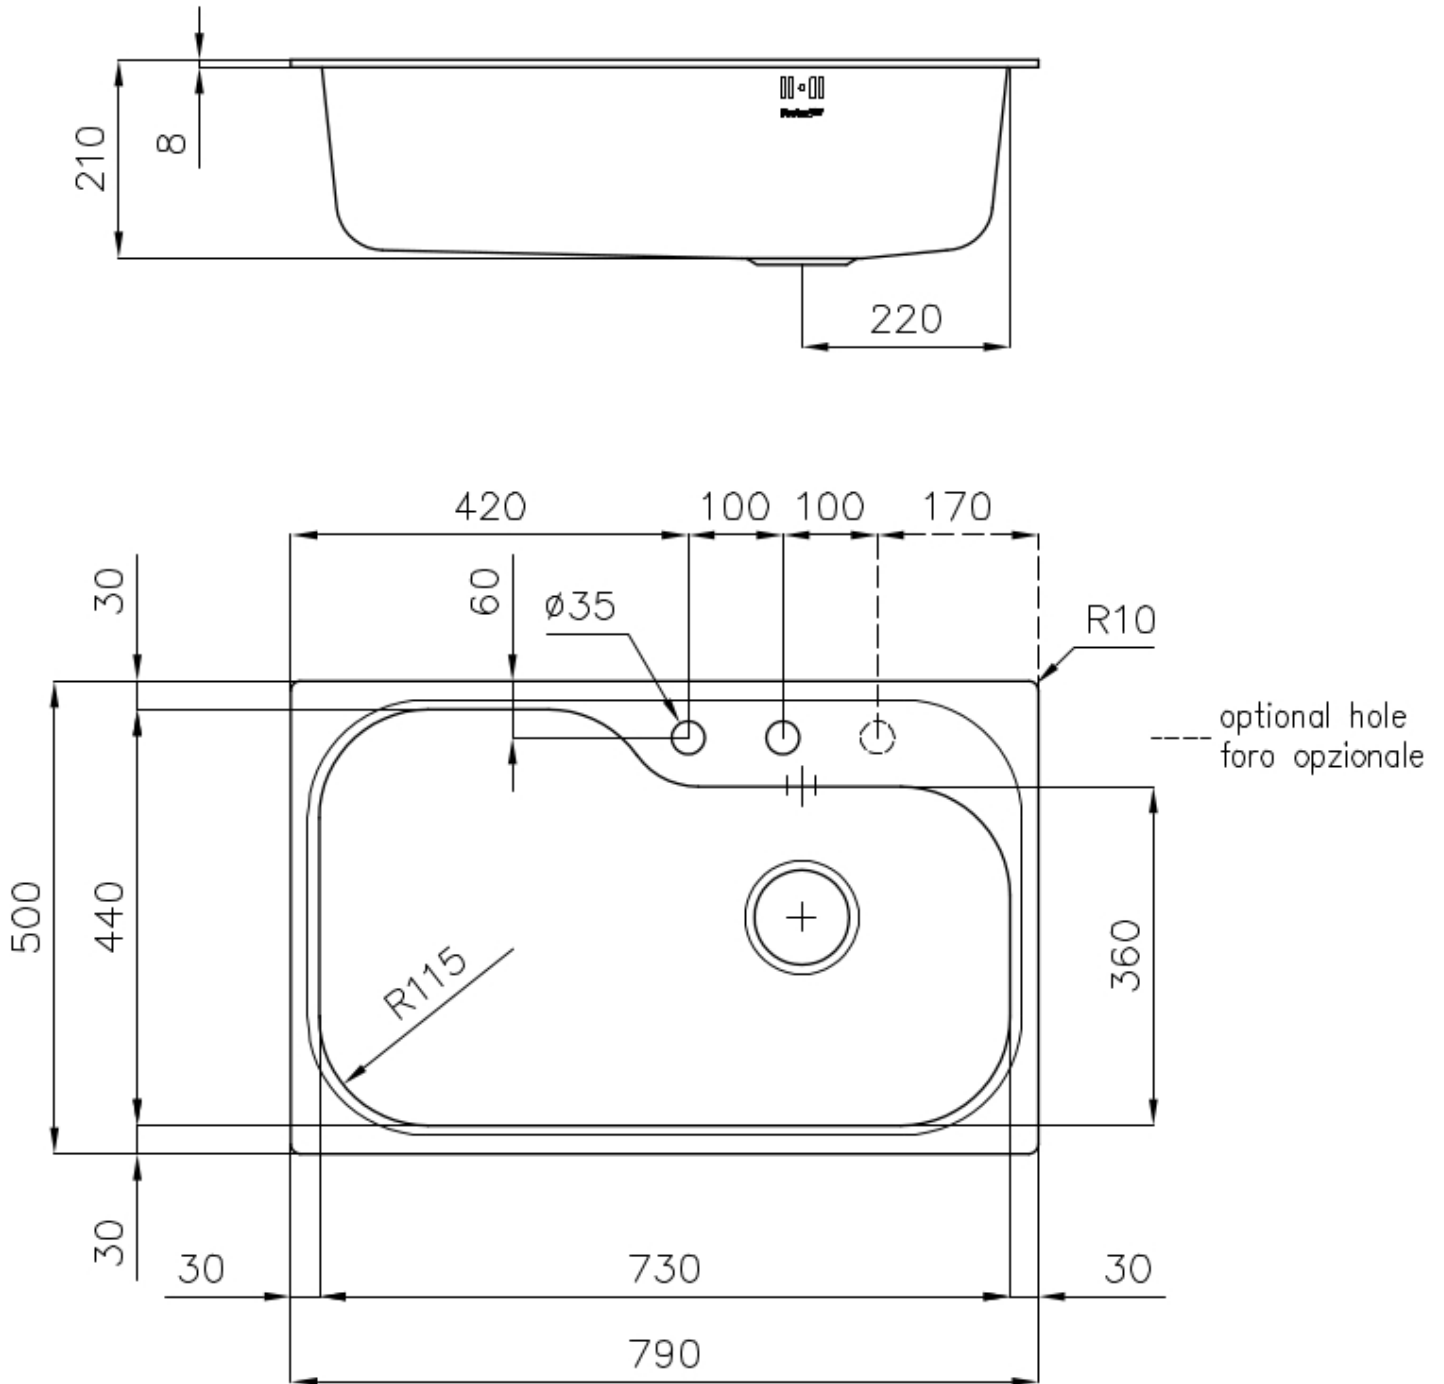

DIBUJOS TÉCNICOS