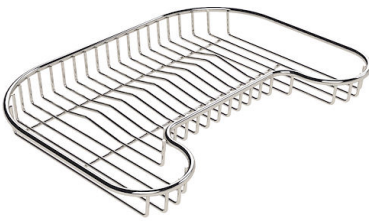

DIBUJOS TÉCNICOS

GALERÍA

EL PAQUETE INCLUYE

Desagüe automático

ACCESORIOS OPCIONALES

Cubeta blanca

escurre pasta blanco

escurre pasta en acero inoxidable

Rejilla portaplatos inox

Rejilla portaplatos inox

Tabla de corte de madera Iroko

Tabla de corte de madera Iroko

Tabla de corte Twin de madera Iroko

MARIDAJE RECOMENDADO

Monomando Gamma

Monomando Lorenzo