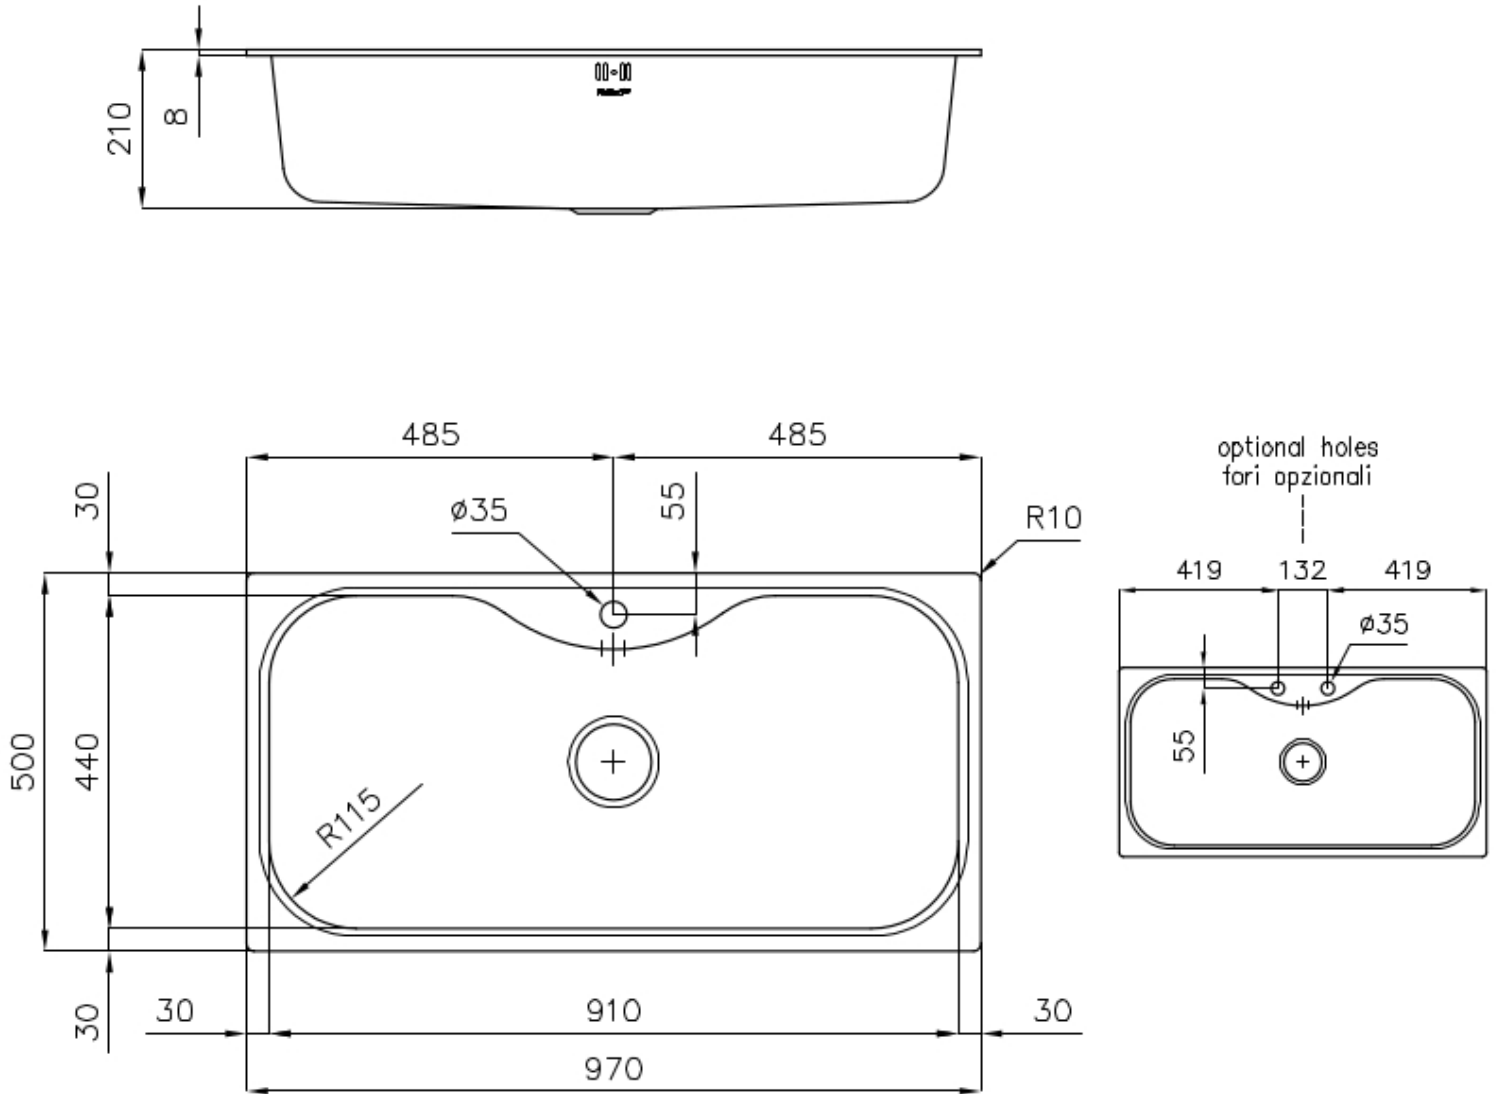

Fregadero Uragano

fregaderos

Código: 1555 609

CARACTERÍSTICAS

CUBETA PROFUNDA

Fregaderos que alcanzan una profundidad importante, más de 20 cm, gracias a la tecnología de producción avanzada, que ofrecen gran capacidad y practicidad en todas las operaciones de lavado.

DESAGÜE 3,5" BASKET

Desagüe grande de 3,5" equipado con el práctico tapón cestillo que impide el flujo de las partes sólidas en la alcantarilla.

FREGADEROS DE ESPESOR

Acero 1 mm de espesor. Un espesor importante que garantiza máxima robustez para los fregaderos que no conocen las señales del envejecimiento.

DETALLES

Acabado

Foster cepillado

Borde Instalación

Estándar (Borde 8 mm)

Material

Acero inoxidable AISI 304

Texture	Foster cepillado
Base	100 cm
Dimensiones	970 x 500 mm
Dotaciones estándar	Soportes de fijación, junta, desagüe, rebosadero y sifón, Caja de embalaje
Orificios Monomando	1 orificio de serie - 2º orificio bajo petición
Hueco de encastre	950 x 480 mm
Escurridor	No
Anchura	97 cm
Medida de la cubeta	910x440mm
Número de cubetas	1 cubeta
Desagüe	Desagüe 3.5 "

EN DOTACIÓN

1 x Tabla de corte de madera
Iroko 8659 112
1 x Porta cubeta 8100 112
1 x Cubeta blanca 8152 100
1 x Escurre pasta blanco 8151
100

DIBUJOS TÉCNICOS

GALERÍA

EL PAQUETE INCLUYE

Porta cubeta
8100 112