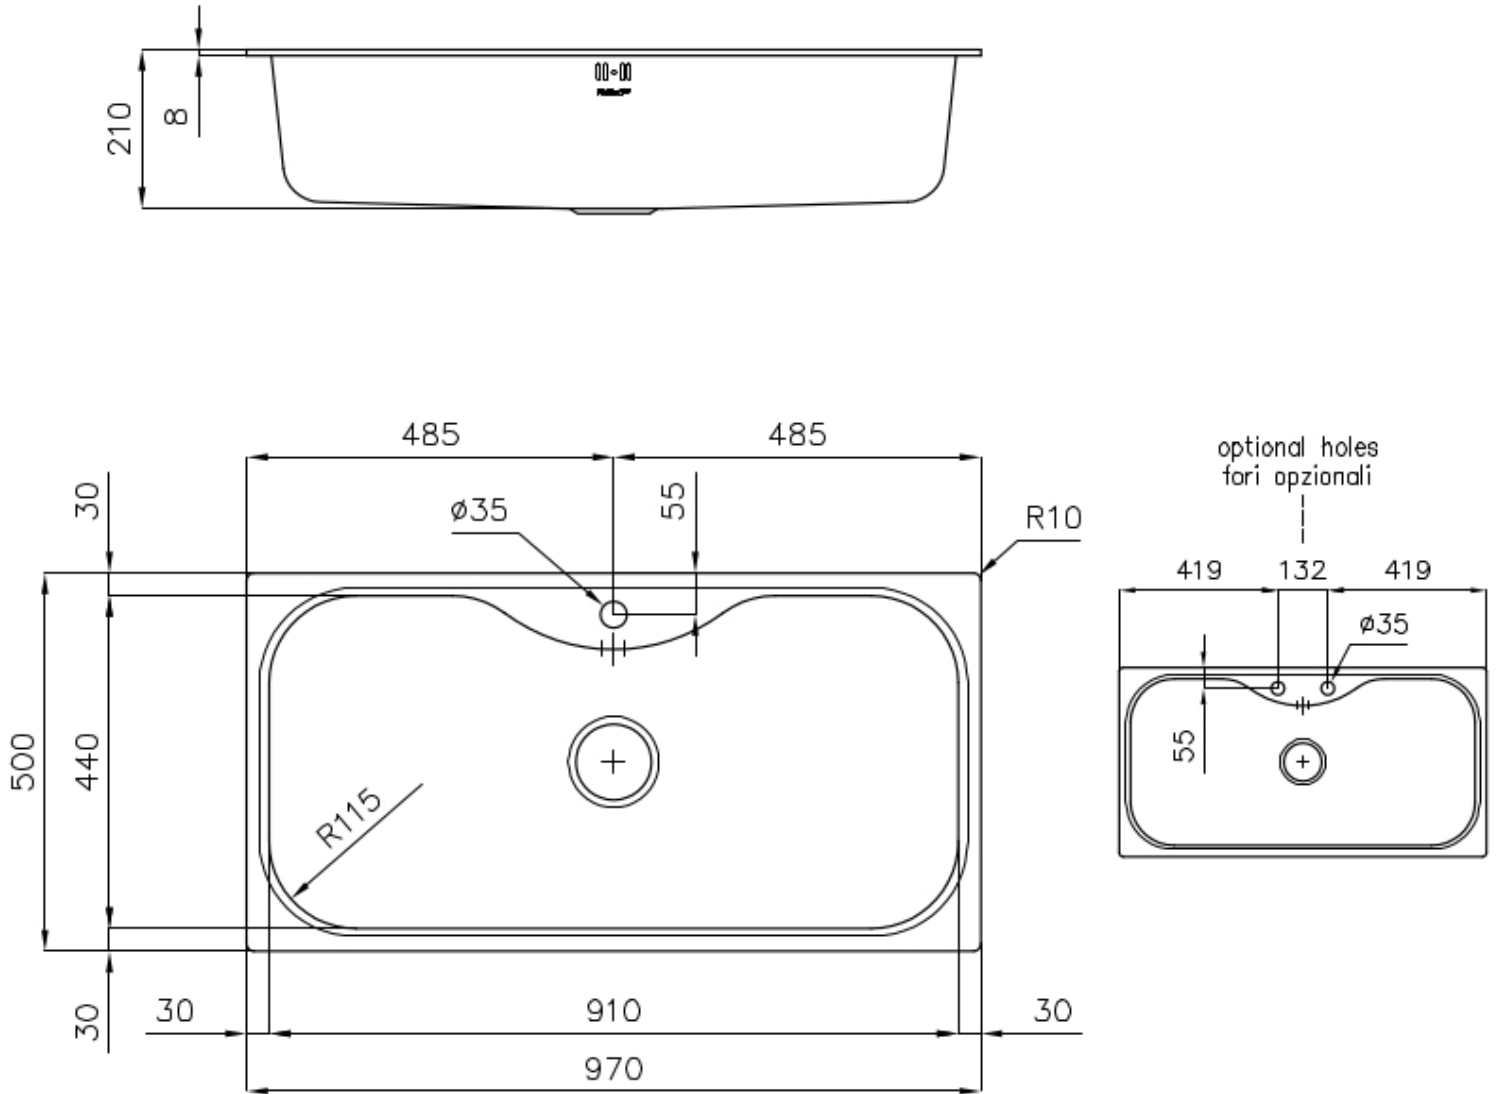

DIBUJOS TÉCNICOS