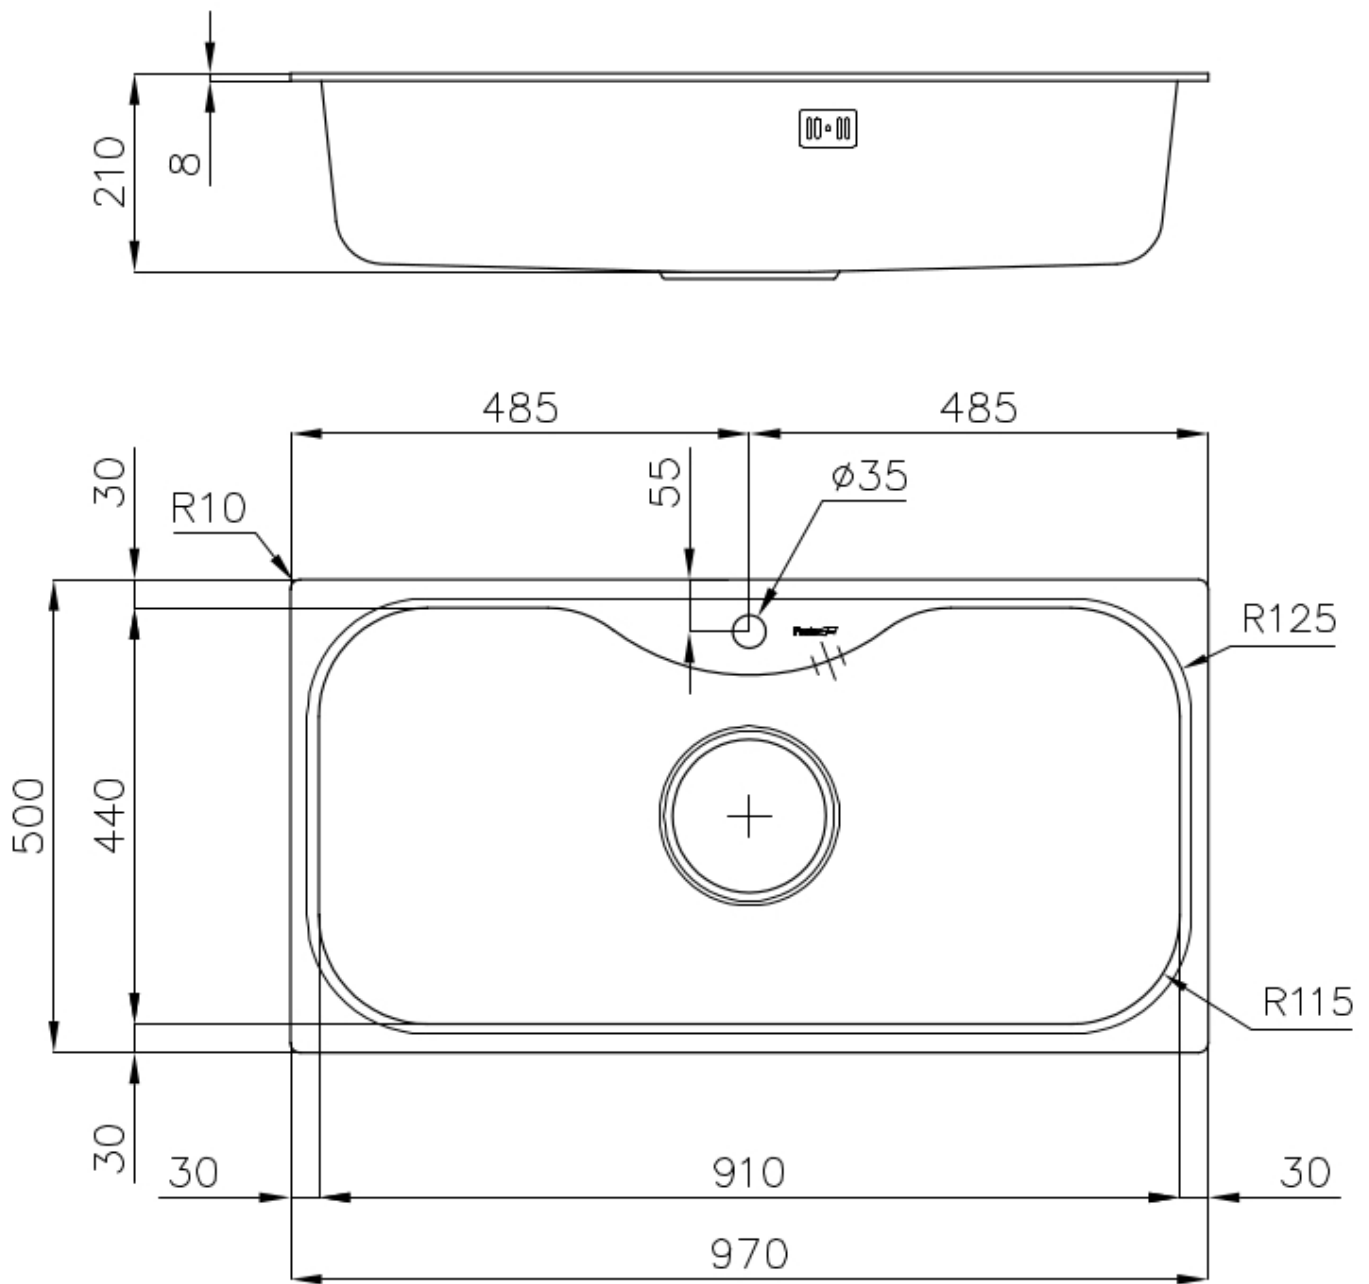

#### DESAGÜE MAXI 7 "

El desagüe de 7 "tiene dimensiones decididamente superiores al estándar. El desagüe incluye una cesta espaciosa y profunda para la recolección de residuos de alimentos.

### DETALLES

Acabado Foster cepillado

Borde Instalación Estándar (Borde 8 mm)

Material Acero inoxidable AISI 304

Texture	Foster cepillado
Base	100 cm
Dimensiones	970x500 mm
Dotaciones estándar	Soportes de fijación, junta, desagüe, rebosadero y sifón, Caja de embalaje
Orificios Monomando	1 orificio de serie
Hueco de encastre	950x480 mm
Escurreidor	No
Anchura	97 cm
Medida de la cubeta	910x440mm
Número de cubetas	1 cubeta
Desagüe	Desagüe 7 "

## DIBUJOS TÉCNICOS