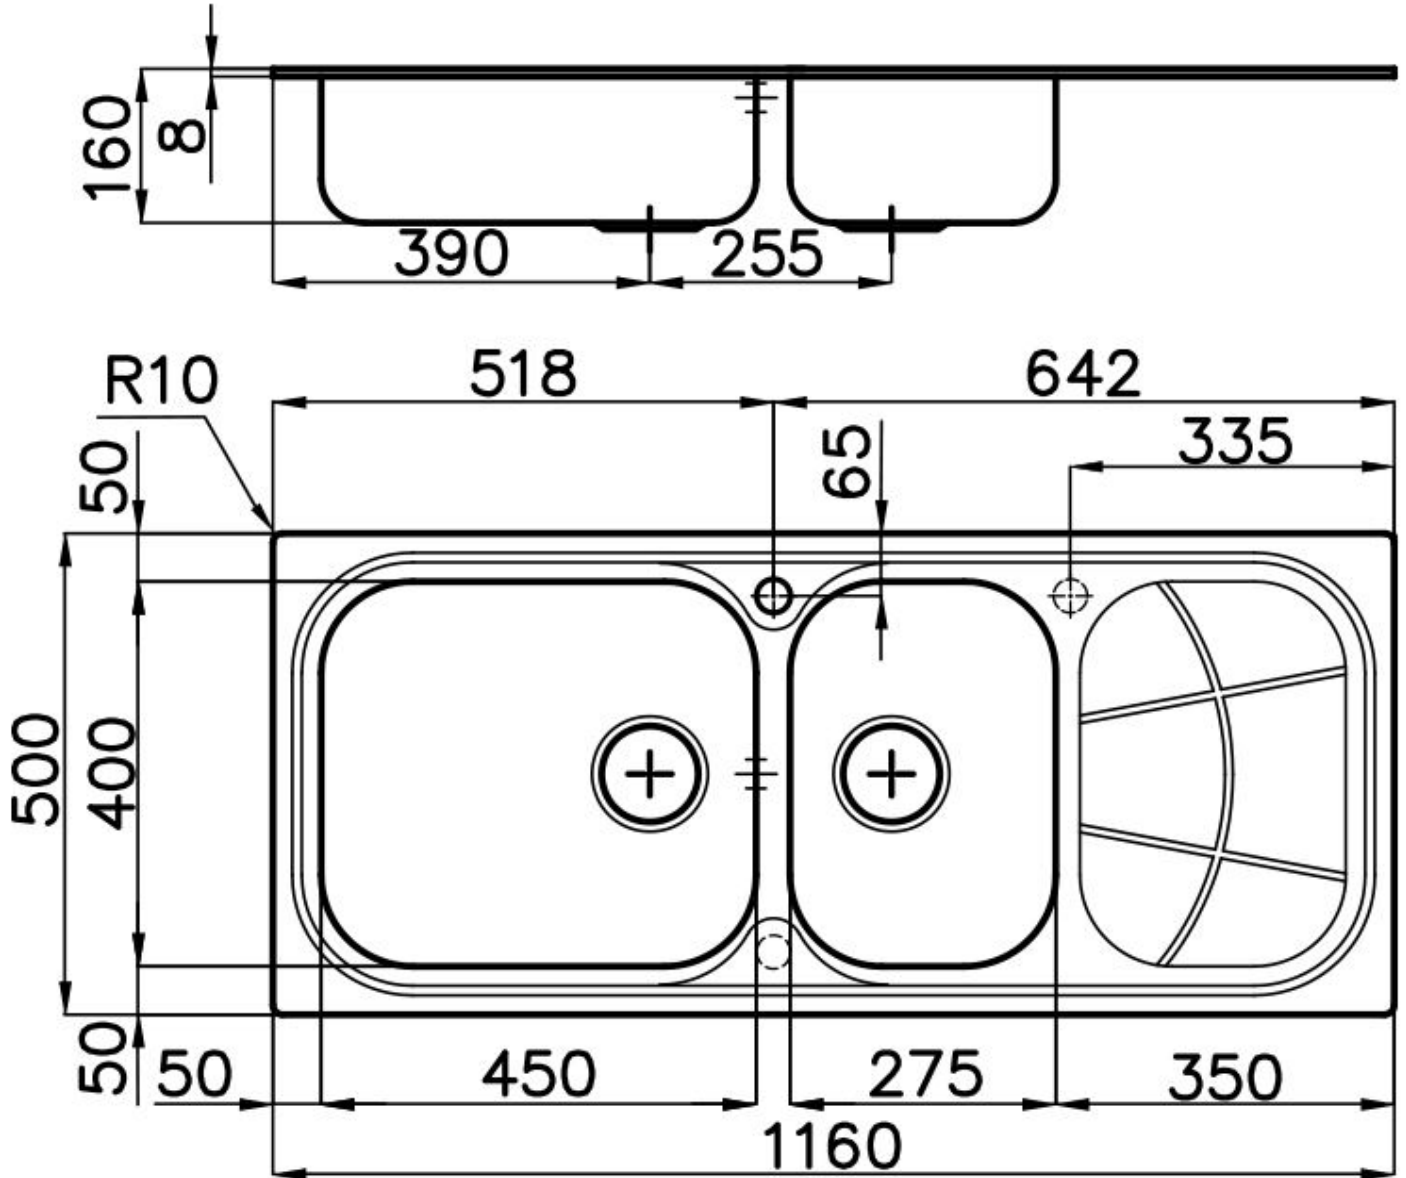

---

Base 90 cm

---

Dimensiones 1160x500 mm

---

Dotaciones estándar Soportes de fijación, junta, desagüe, rebosadero y sifón, Caja de embalaje

---

Orificios Monomando 1 orificio de serie - 2 y 3° bajo petición

---

Hueco de encastre 1140x480 mm

---

Escurreidor Si

---

Anchura 116 cm

---

Medida de la cubeta 450x400 + 275x400mm

---

Número de cubetas 2 cubetas

---

Desagüe Desagüe 3.5 "

---

## DIBUJOS TÉCNICOS