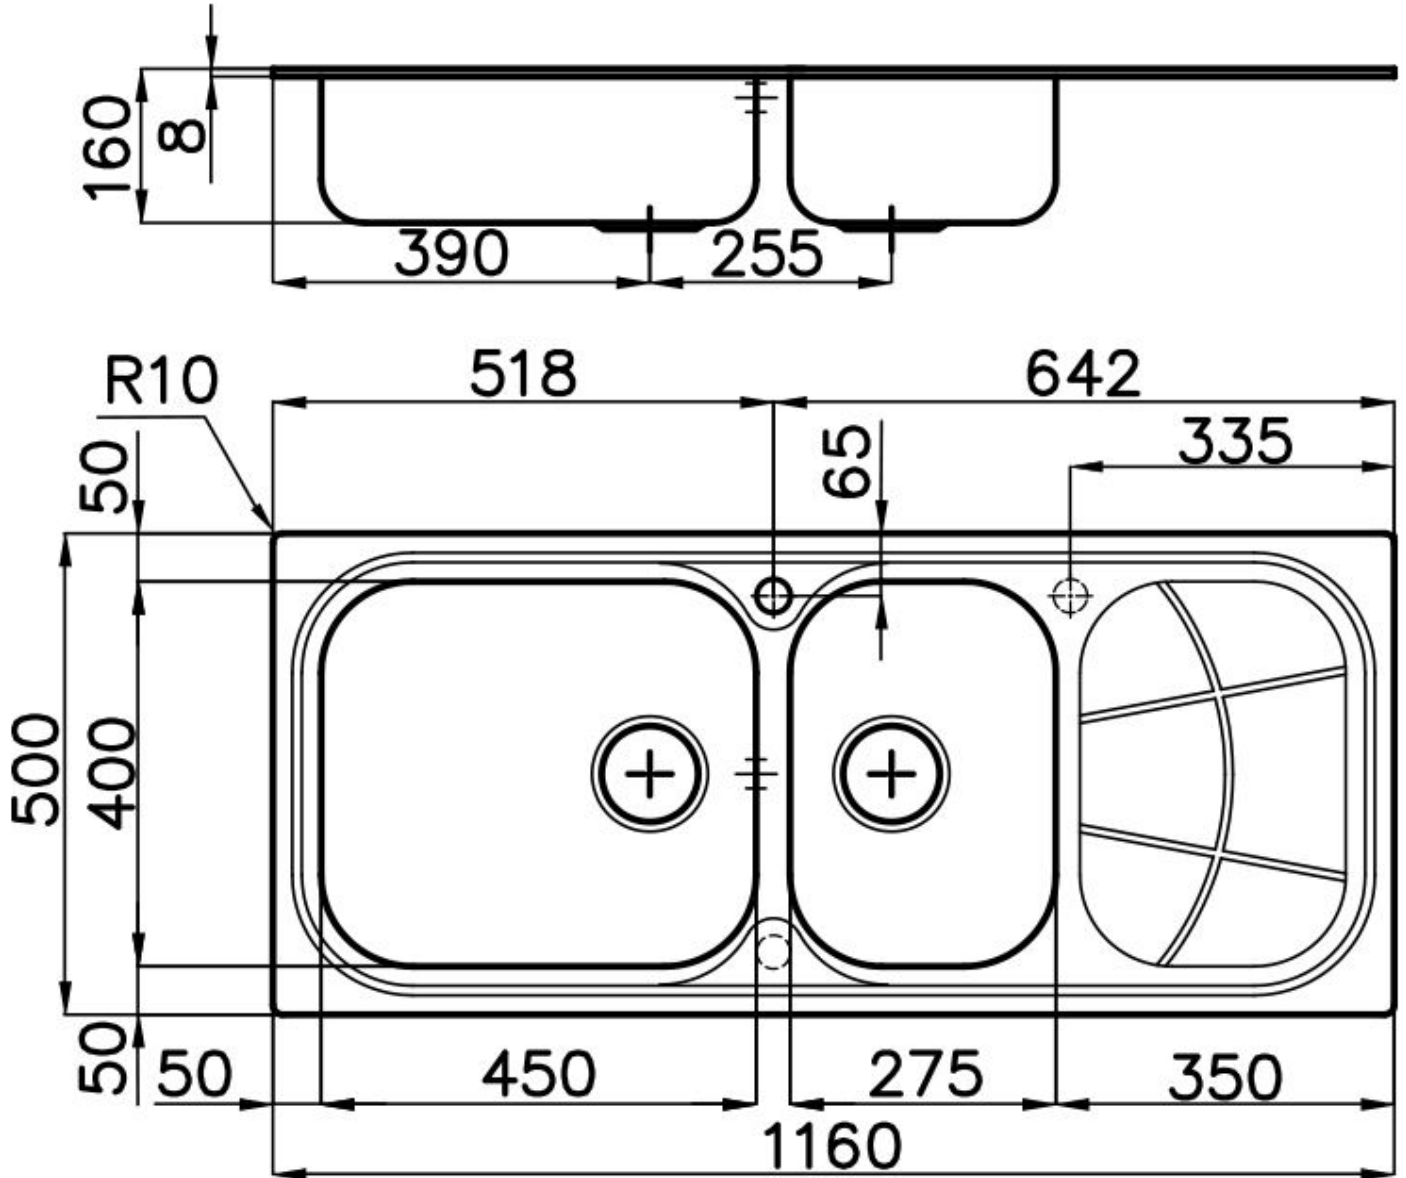

DIBUJOS TÉCNICOS