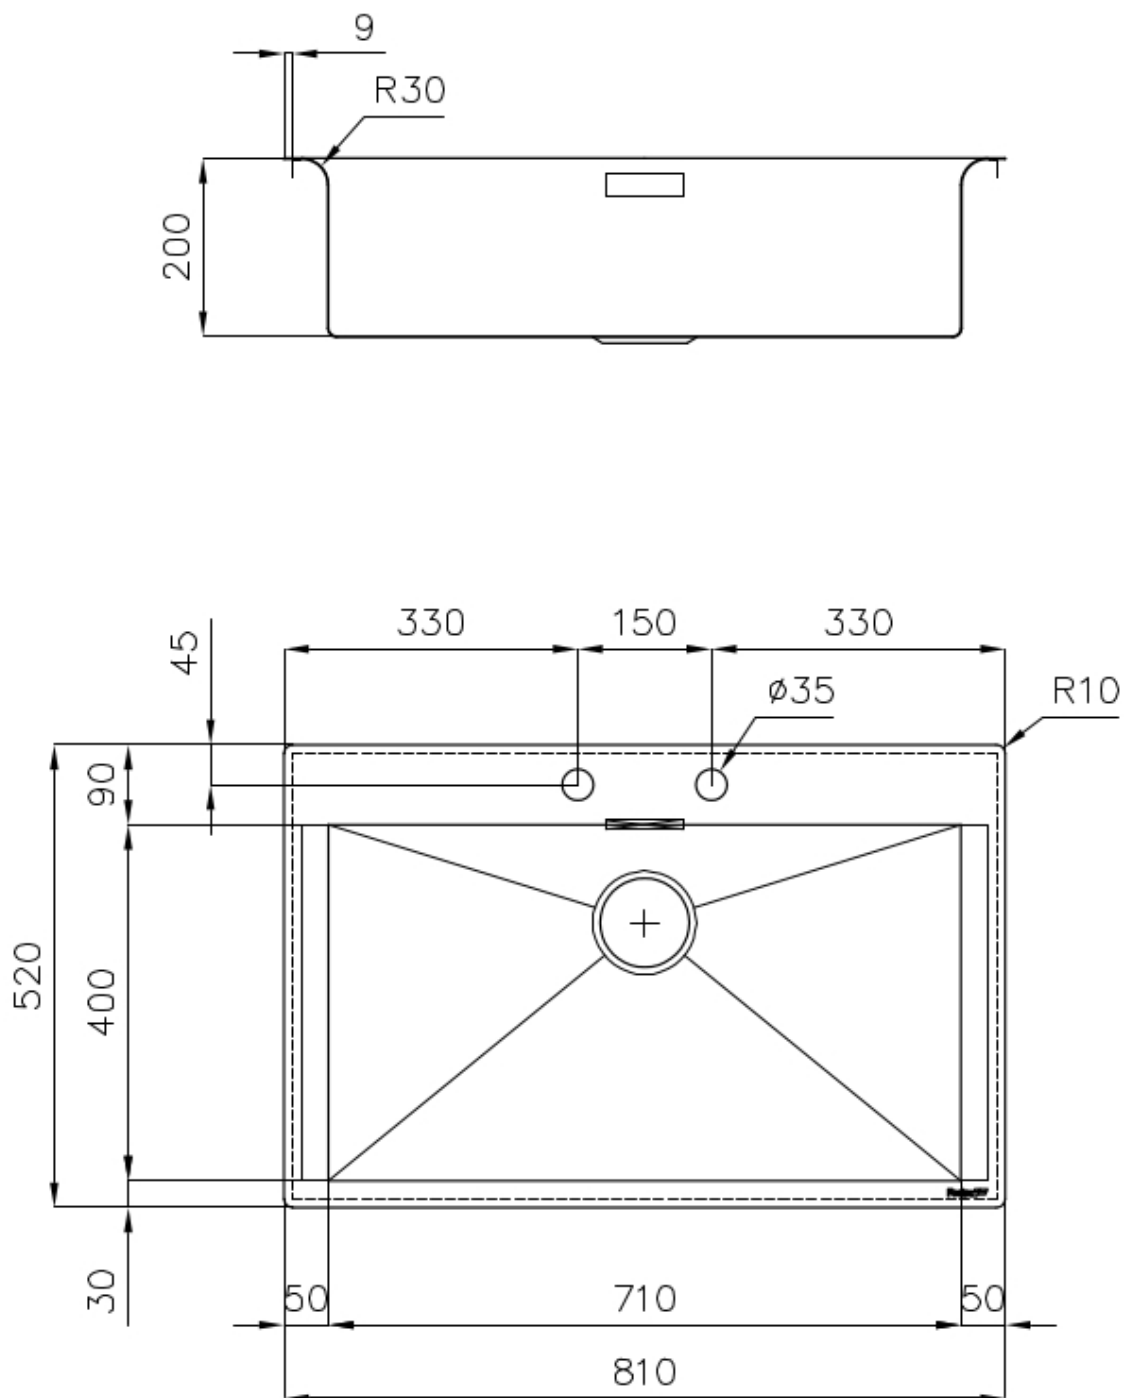

## DETALLES

Acabado Foster cepillado

Borde Instalación Enrasado | FTS

Material Acero inoxidable AISI 304

Texture Cepillado en la línea

Base 80 cm

Dimensiones 810x520 mm

Dotaciones estándar Soportes de fijación, junta, desagüe, rebosadero y sifón, Caja de embalaje

Orificios Monomando 2 orificios de serie

Hueco de encastre Ver hoja de datos técnicos

Escurridor No

Anchura 81 cm

Medida de la cubeta 710x400mm

Número de cubetas 1 cubeta

Desagüe Desagüe con mando automático SPACE - PA

## DIBUJOS TÉCNICOS