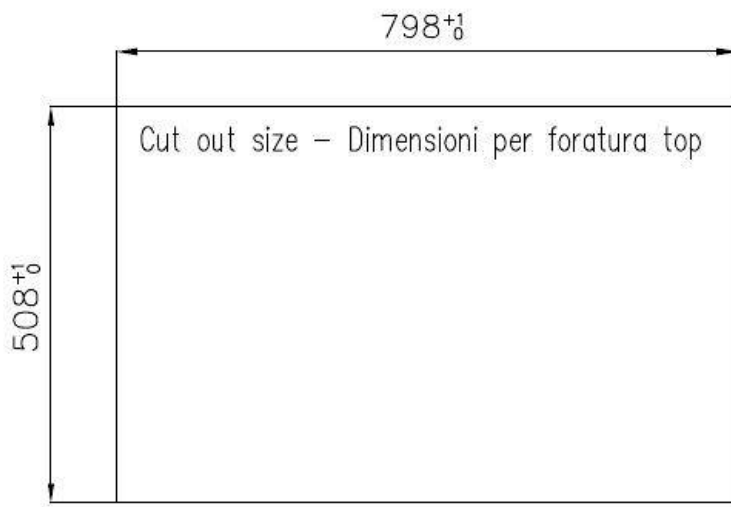

Lavello New Wave cod. 1412/000

FT

FTS

GALERÍA