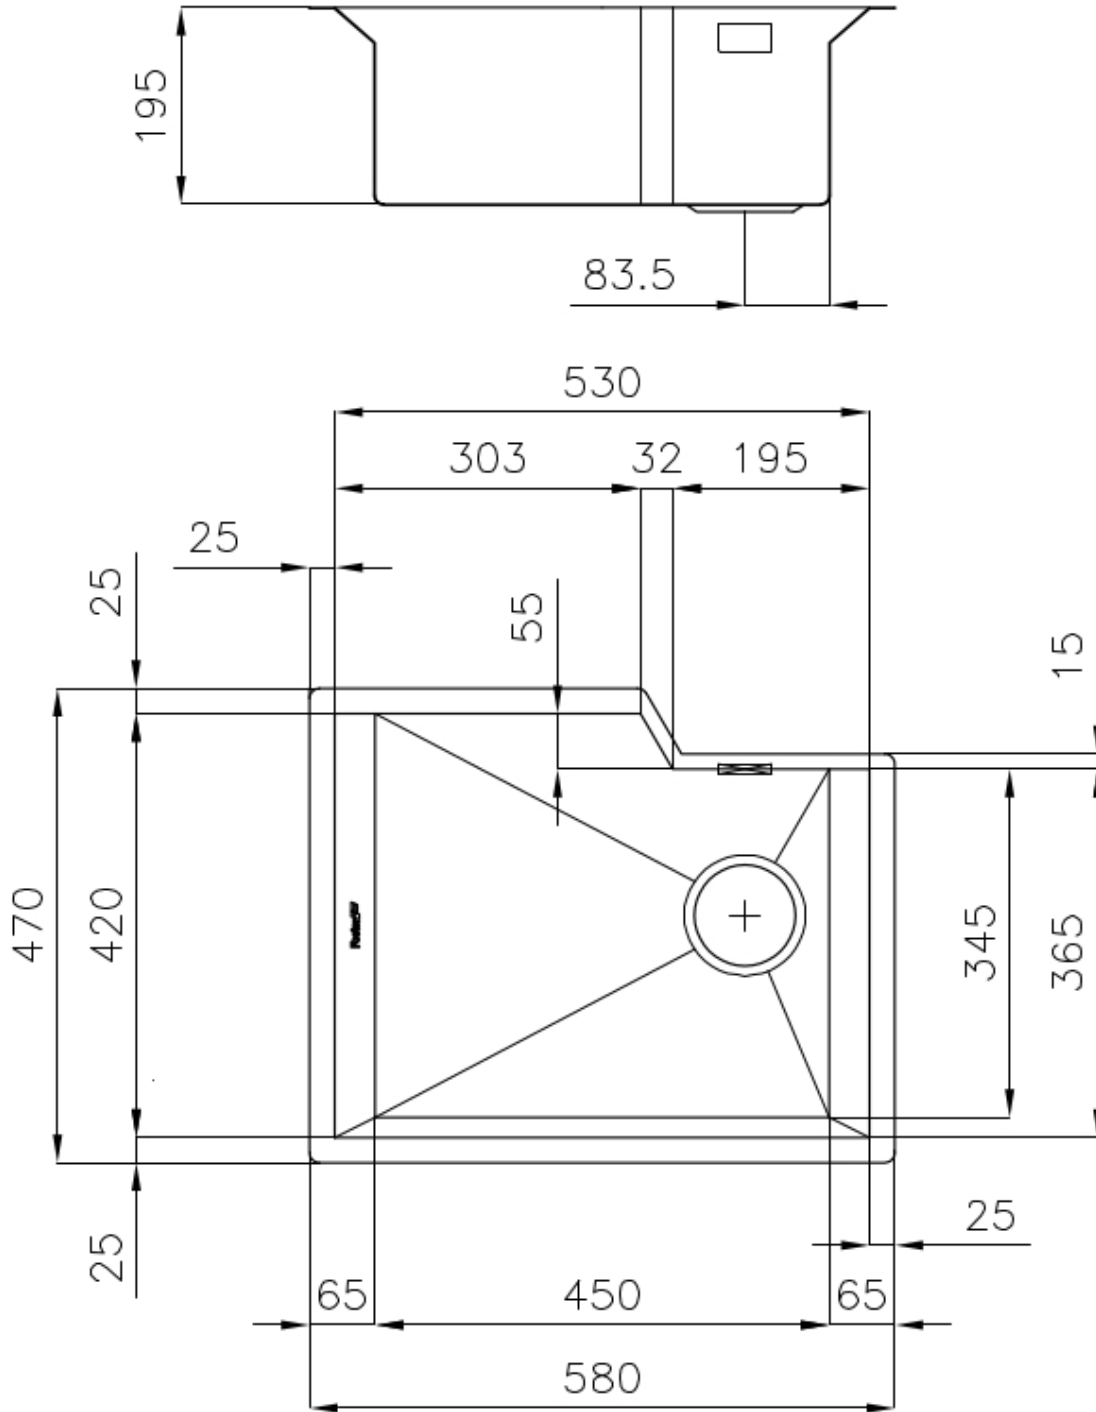

Número de cubetas

1 cubeta

Desagüe

Desagüe SPACE 3.5 "

DIBUJOS TÉCNICOS