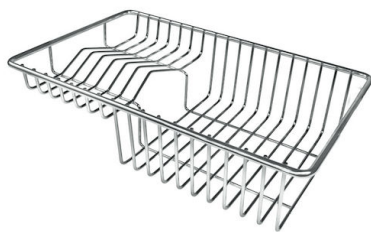

DIBUJOS TÉCNICOS

Lavello serie GK cod. 1403/000

GALERÍA

EL PAQUETE INCLUYE

Desagüe automático Space - PA
8407108

ACCESORIOS OPCIONALES

Bandeja perforada inox
8151 000

Cesta portaplatos inox
8100 303

**Kit rallador con soporte para anillo
y bandeja de recogida de alimentos**
8159 101

Planche de découpe en HDPE Twin
8644 100

**Tabla de corte deslizando de
madera Iroko**
8656 001

MARIDAJE RECOMENDADO

Monomando GK
8488 000