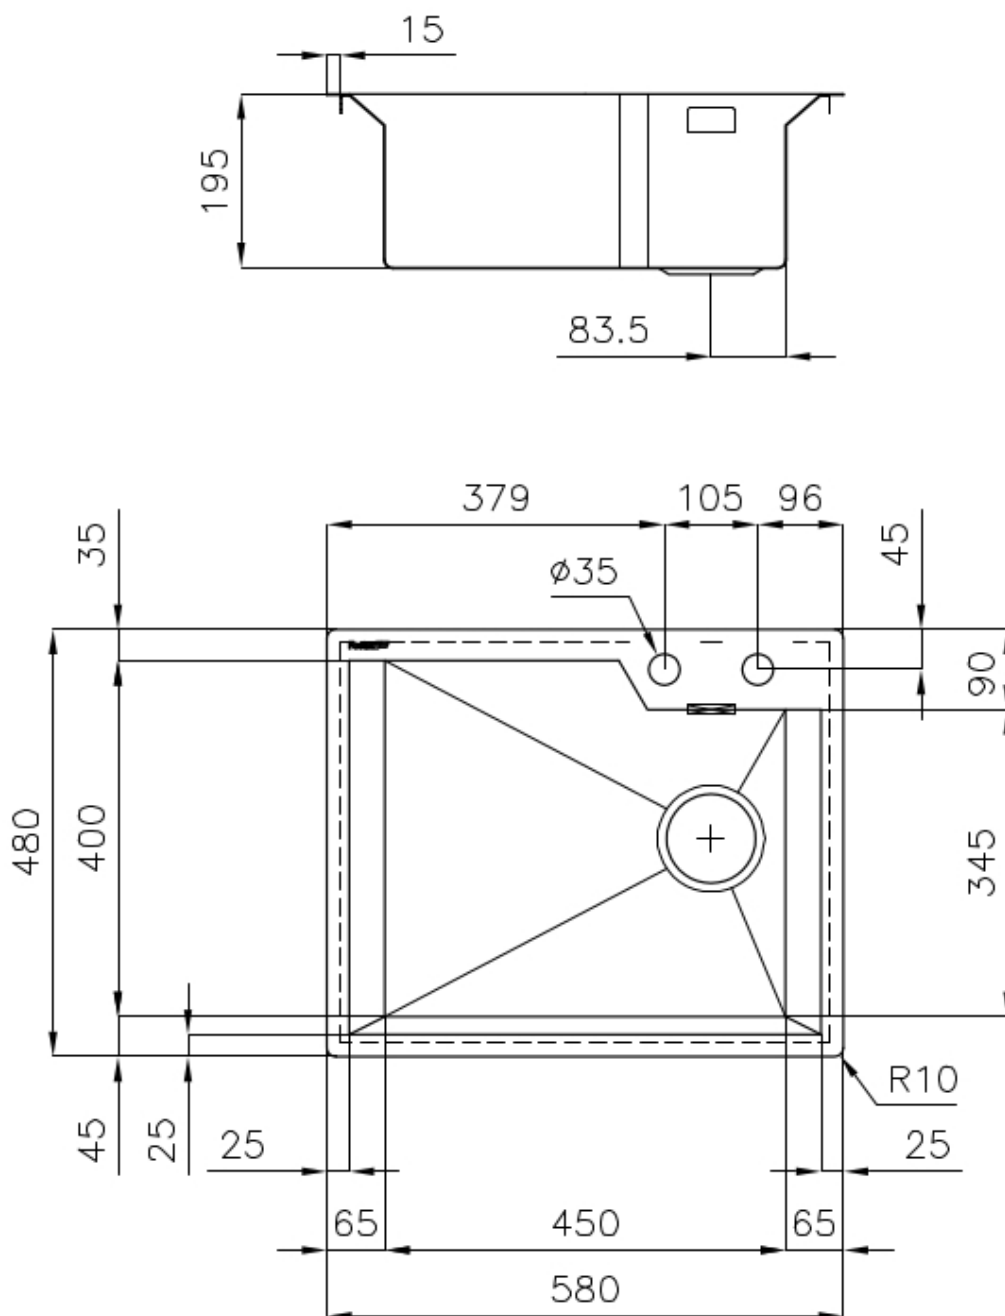

Medida de la cubeta 450x400mm

Número de cubetas 1 cubeta

Desagüe Desagüe con mando automático SPACE - PA

DIBUJOS TÉCNICOS