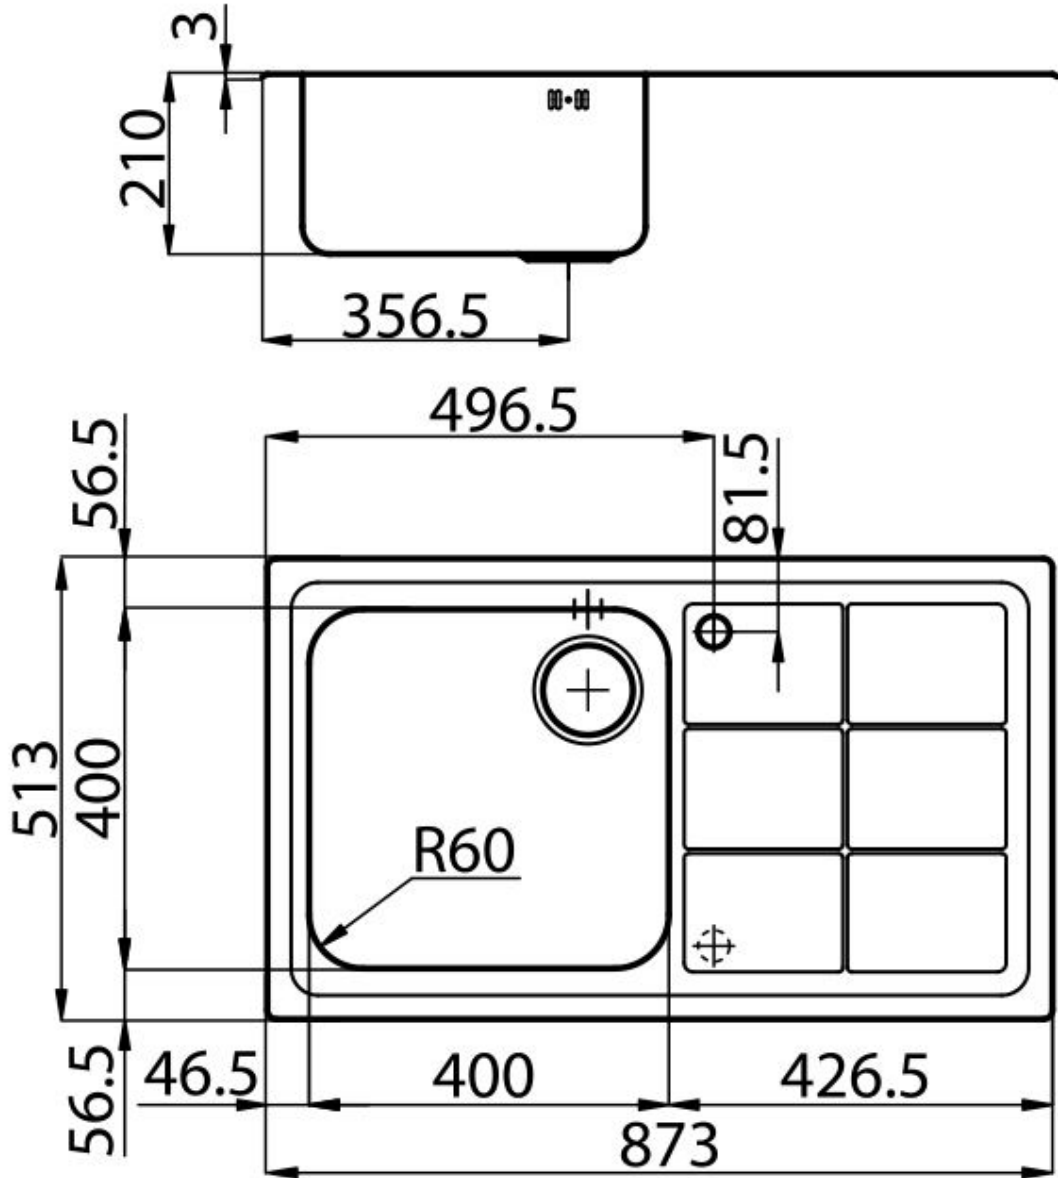

#### Texture

Foster cepillado

Base 60 cm

---

Dimensiones 873x513 mm

---

Dotaciones estándar Soportes de fijación, junta, desagüe, rebosadero y sifón, Caja de embalaje

---

Orificios Monomando 1 orificio de serie - 2° orificio bajo petición

---

Hueco de encastre 840 x 480 mm

---

Escurreidor Si

---

Anchura 87 cm

---

Medida de la cubeta 400 x 400 mm

---

Número de cubetas 1 cubeta

---

Desagüe Desagüe 3.5 "

---

## DIBUJOS TÉCNICOS