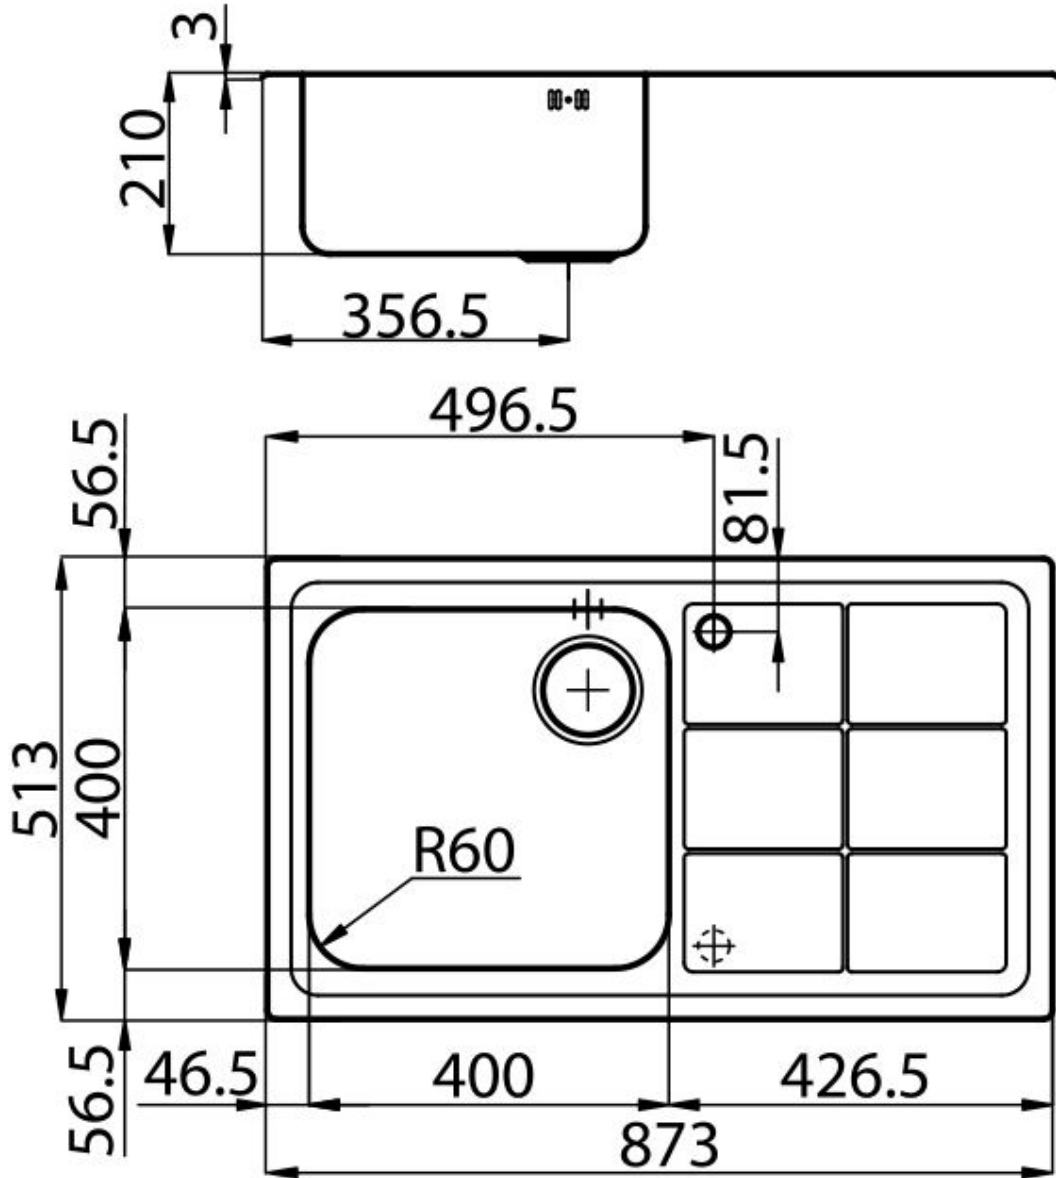

Dimensiones 873x513 mm

Dotaciones estándar Soportes de fijación, junta, desagüe, rebosadero y sifón, Caja de embalaje

Orificios Monomando 1 orificio de serie - 2° orificio bajo petición

Hueco de encastre 840x480 mm

Escurreidor Si

Anchura 87 cm

Medida de la cubeta 400x400mm

Número de cubetas 1 cubeta

Desagüe Desagüe 3.5 "

DIBUJOS TÉCNICOS

GALERÍA

ACCESORIOS OPCIONALES