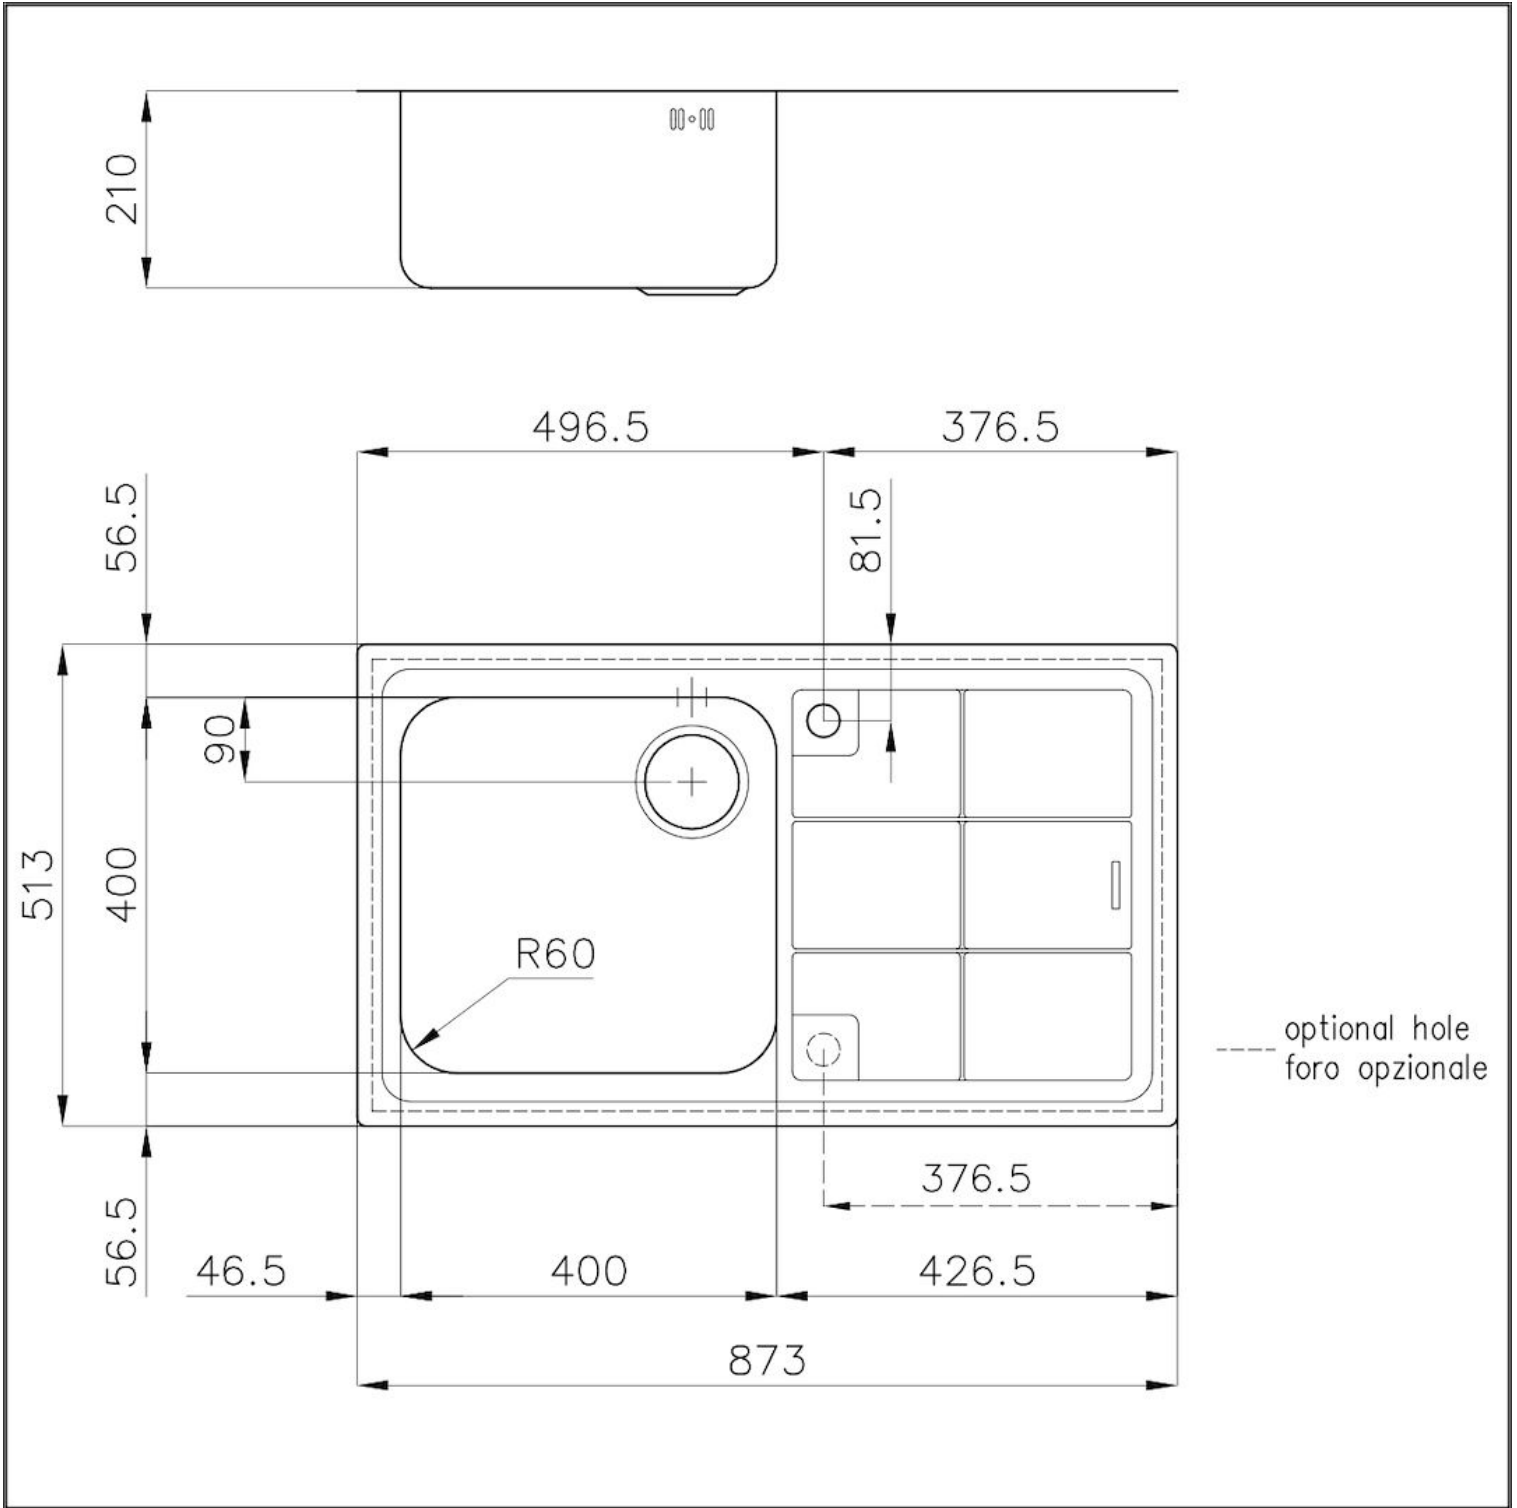

DETALLES

Borde Instalación

Enrasado | FTS

Material

Acero inoxidable AISI 304

Texture

Foster cepillado

Base 60 cm

Dimensiones 873x513 mm

Dotaciones estándar Soportes de fijación, junta, desagüe, rebosadero y sifón, Caja de embalaje

Hueco de encastre Ver hoja de datos técnicos

Escurreidor Si

Anchura 87 cm

Medida de la cubeta 400x400mm

Número de cubetas 1 cubeta

Desagüe Desagüe 3.5 "

DIBUJOS TÉCNICOS

- Built-in cut out for FTS – Foratura per installazione FTS

GALERÍA

ACCESORIOS OPCIONALES

Cesta blanca de acero inoxidable

Cesta portaplatos inox