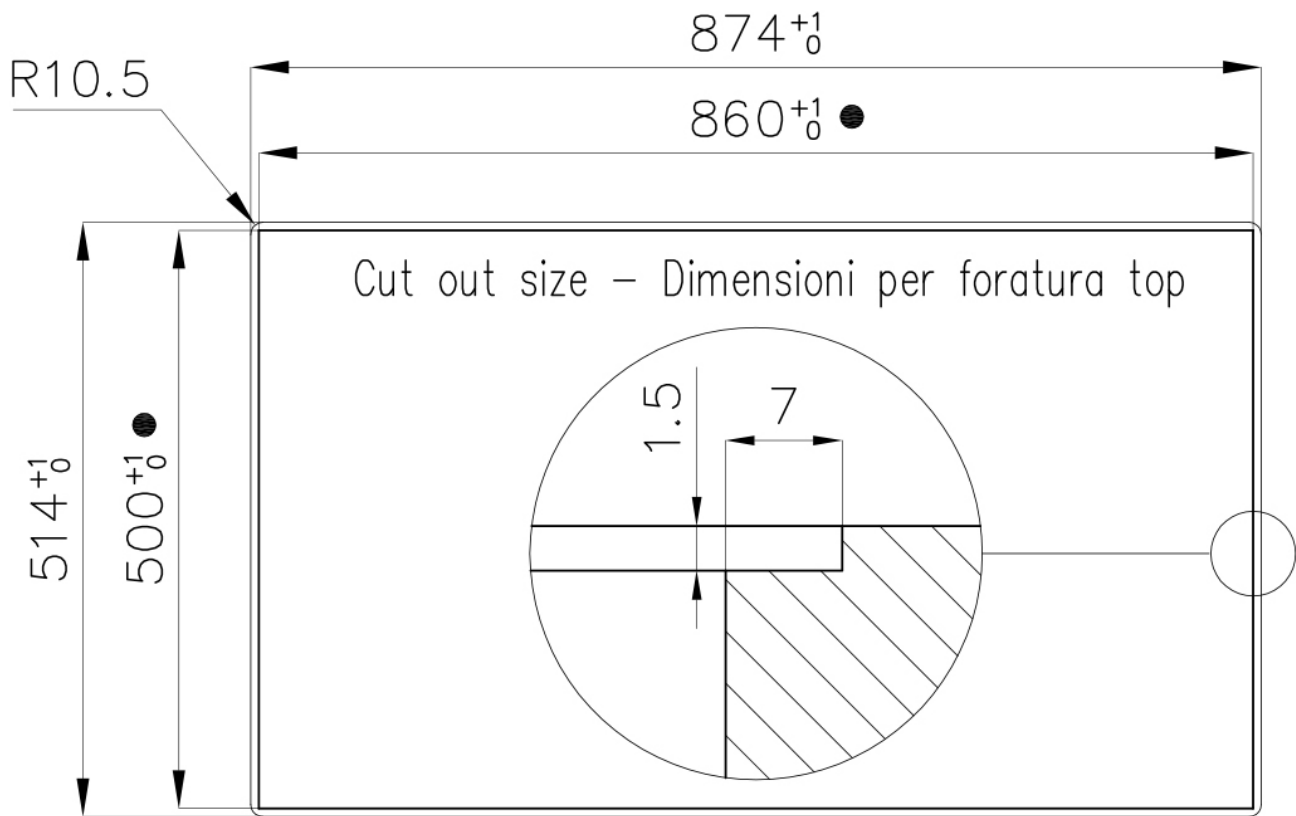

Dimensiones 873x513 mm

Dotaciones estándar Soportes de fijación, junta, desagüe, rebosadero y sifón, Caja de embalaje

Hueco de encastre Ver hoja de datos técnicos

Escurreidor Si

Anchura 87 cm

Medida de la cubeta 400x400mm

Número de cubetas 1 cubeta

Desagüe Desagüe 3.5 "

DIBUJOS TÉCNICOS

- Built-in cut out for FTS – Foratura per installazione FTS

GALERÍA

ACCESORIOS OPCIONALES

Cesta blanca de acero inoxidable

Cesta portaplatos inox