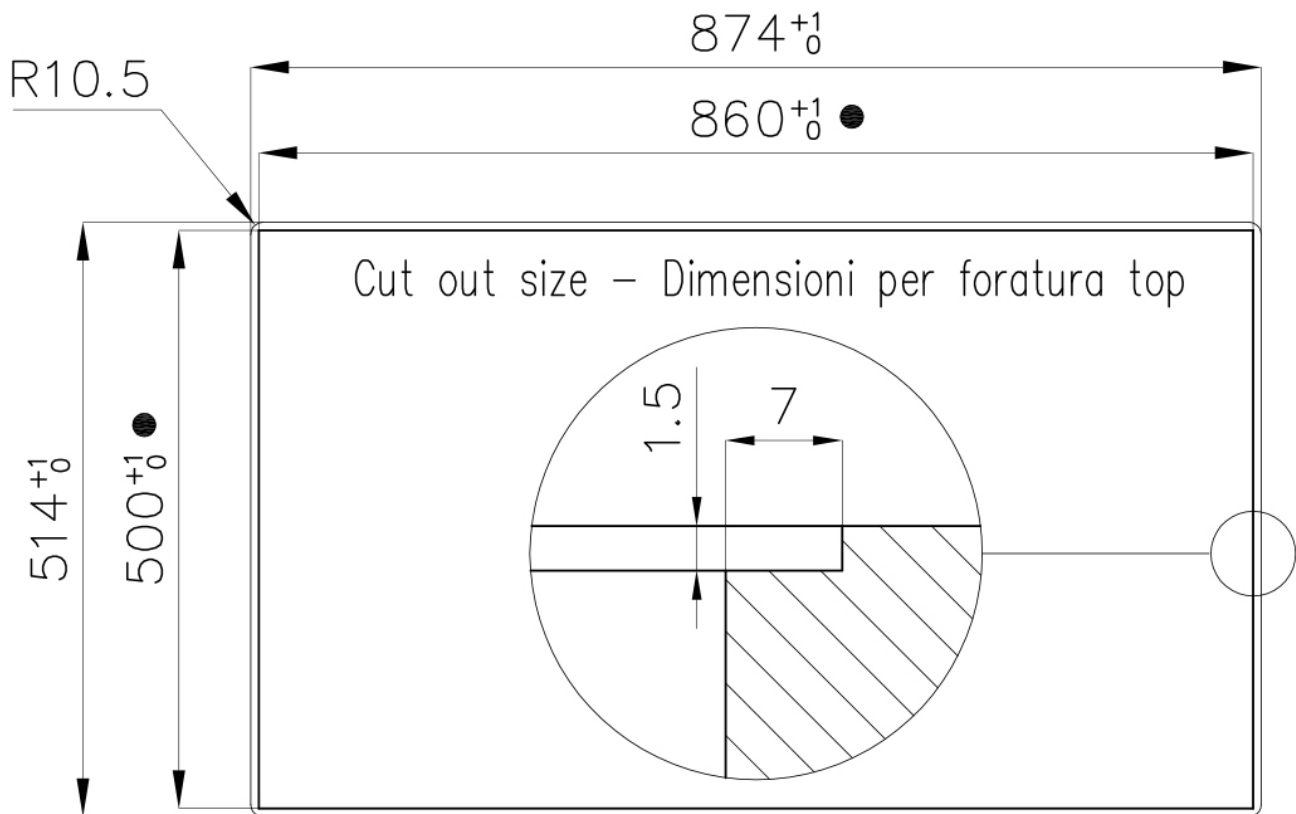

- Built-in cut out for FTS – Foratura per installazione FTS

GALERÍA