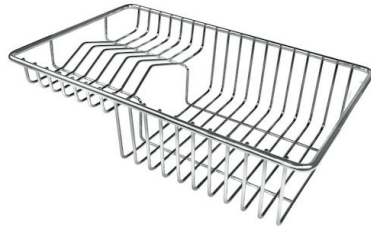

Fregadero S3000

fregaderos

Código: 1384 061

CARACTERÍSTICAS

CUBETA PROFUNDA

Fregaderos que alcanzan una profundidad importante, más de 20 cm, gracias a la tecnología de producción avanzada, que ofrecen gran capacidad y practicidad en todas las operaciones de lavado.

DESAGÜE 3,5" BASKET

Desagüe grande de 3,5" equipado con el práctico tapón cestillo que impide el flujo de las partes sólidas en la alcantarilla.

FREGADEROS DE ESPESOR

Acero 1 mm de espesor. Un espesor importante que garantiza máxima robustez para los fregaderos que no conocen las señales del envejecimiento.

DIBUJOS TÉCNICOS

- Built-in cut out for FTS – Foratura per installazione FTS

GALERÍA

ACCESORIOS OPCIONALES

Cesta blanca de acero inoxidable

Cesta portaplatos inox

Cesta portaplatos inox

Cubeta blanca

Kit tabla de corte de Iroko con
escurre pasta en acero inoxidable

Tabla de corte de cristal

Tabla de corte de HPDE

Tabla de corte de madera Iroko

Tabla de corte Twin de madera
Iroko

Tabla de corte Twin in HDPE