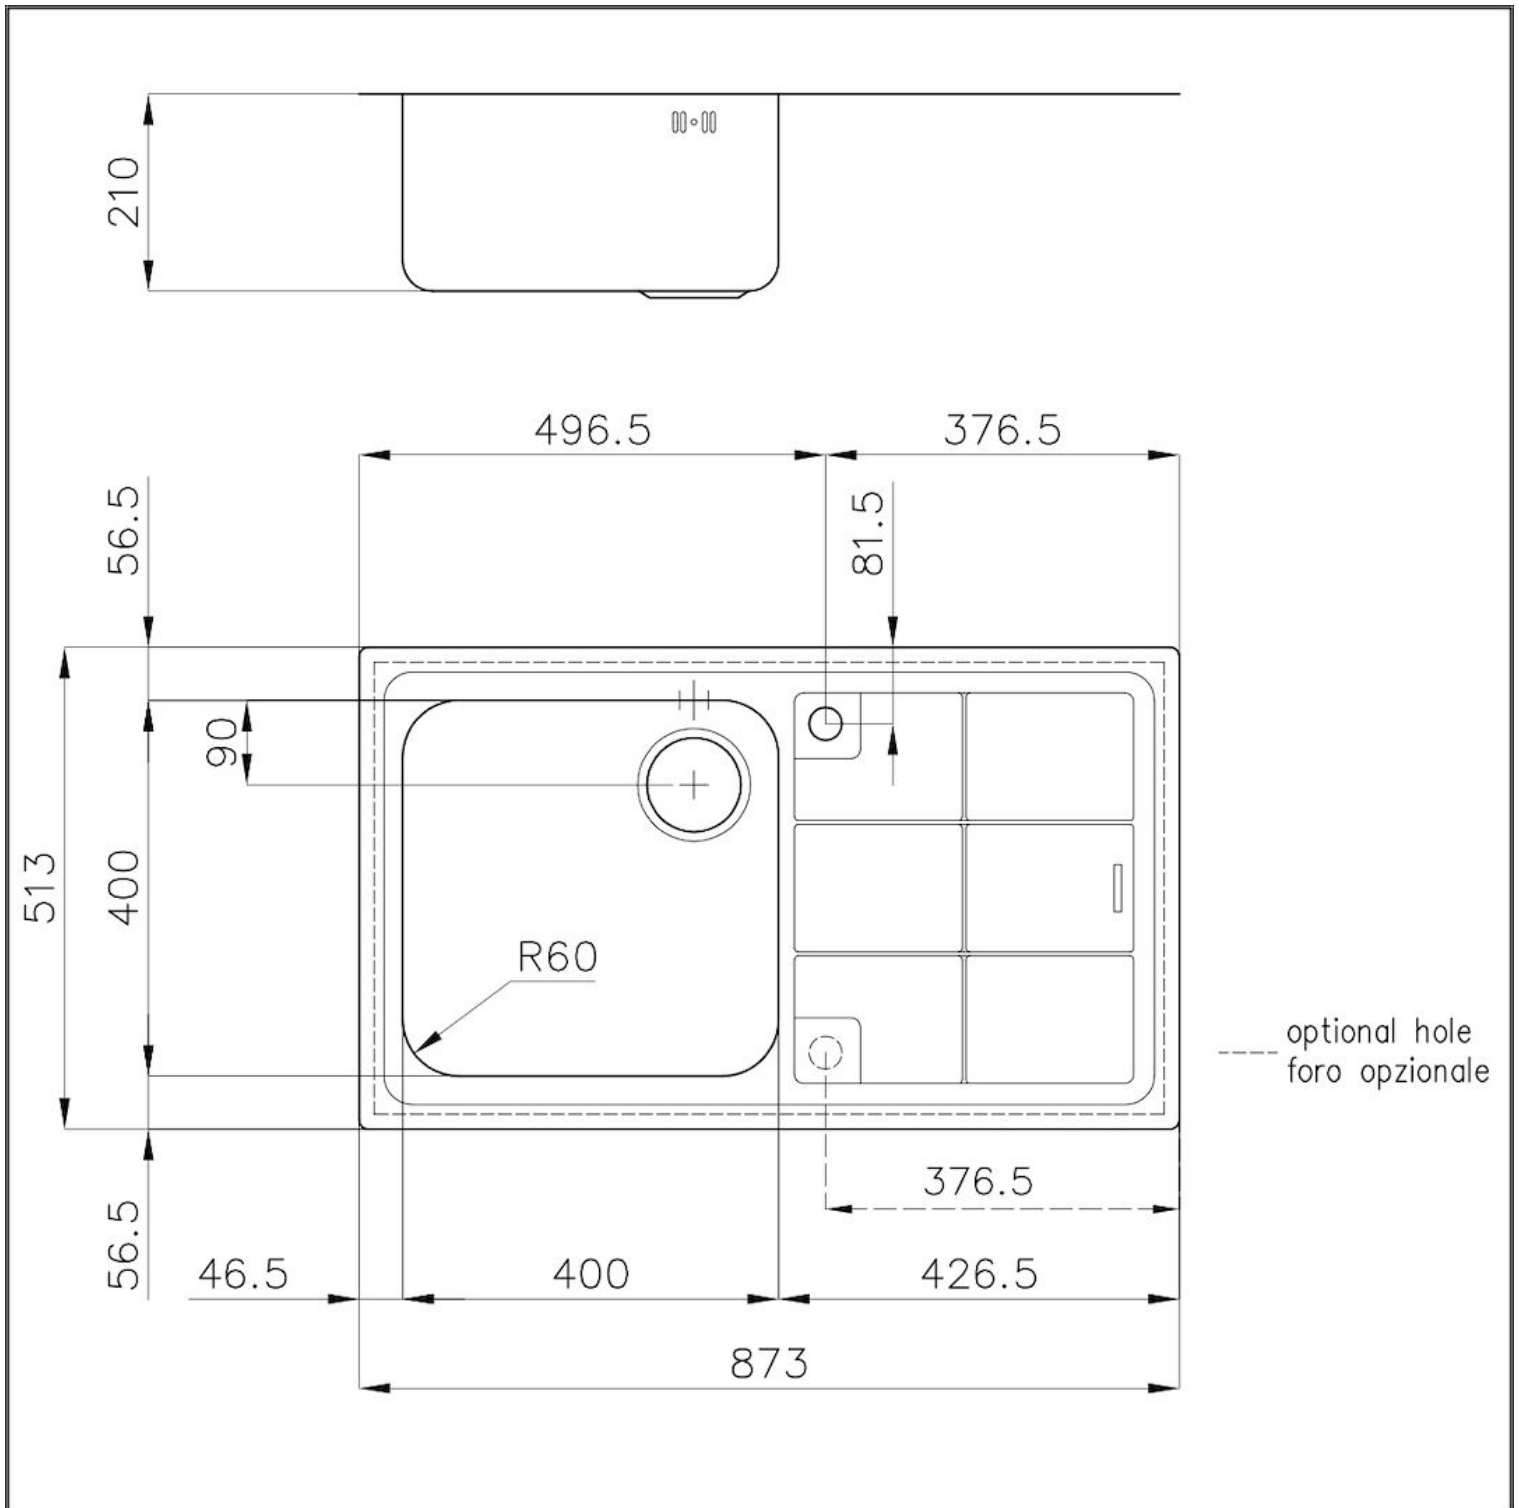

Fregadero S3000

fregaderos

Código: 1384 061

CARACTERÍSTICAS

CUBETA PROFUNDA

Fregaderos que alcanzan una profundidad importante, más de 20 cm, gracias a la tecnología de producción avanzada, que ofrecen gran capacidad y practicidad en todas las operaciones de lavado.

DESAGÜE 3,5" BASKET

Desagüe grande de 3,5" equipado con el práctico tapón cestillo que impide el flujo de las partes sólidas en la alcantarilla.

FREGADEROS DE ESPESOR

Acero 1 mm de espesor. Un espesor importante que garantiza máxima robustez para los fregaderos que no conocen las señales del envejecimiento.

DETALLES

Borde Instalación

Enrasado | FTS

Material

Acero inoxidable AISI 304

Texture

Foster cepillado

Base	60 cm
Dimensiones	873x513 mm
Dotaciones estándar	Soportes de fijación, junta, desagüe, rebosadero y sifón, Caja de embalaje
Hueco de encastre	Ver hoja de datos técnicos
Escurreidor	Si
Anchura	87 cm
Medida de la cubeta	400x400mm
Número de cubetas	1 cubeta
Desagüe	Desagüe 3.5 "

DIBUJOS TÉCNICOS

- Built-in cut out for FTS – Foratura per installazione FTS

GALERÍA

ACCESORIOS OPCIONALES

Cesta blanca de acero inoxidable

Cesta portaplatos inox

Cesta portaplatos inox

Cubeta blanca