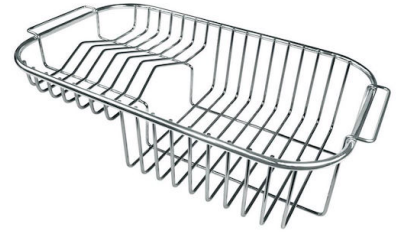

Fregadero S3000

fregaderos

Código: 1384 061

CARACTERÍSTICAS

CUBETA PROFUNDA

Fregaderos que alcanzan una profundidad importante, más de 20 cm, gracias a la tecnología de producción avanzada, que ofrecen gran capacidad y practicidad en todas las operaciones de lavado.

DESAGÜE 3,5" BASKET

Desagüe grande de 3,5" equipado con el práctico tapón cestillo que impide el flujo de las partes sólidas en la alcantarilla.

FREGADEROS DE ESPESOR

Acero 1 mm de espesor. Un espesor importante que garantiza máxima robustez para los fregaderos que no conocen las señales del envejecimiento.

DIBUJOS TÉCNICOS

- Built-in cut out for FTS – Foratura per installazione FTS

GALERÍA

ACCESORIOS OPCIONALES

Cesta blanca de acero inoxidable

Cesta portaplatos inox

Cesta portaplatos inox

Cubeta blanca

Kit tabla de corte de Iroko con
escurre pasta en acero inoxidable

Tabla de corte de cristal

Tabla de corte de HPDE

Tabla de corte de madera Iroko

Tabla de corte Twin de madera
Iroko

Tabla de corte Twin in HDPE