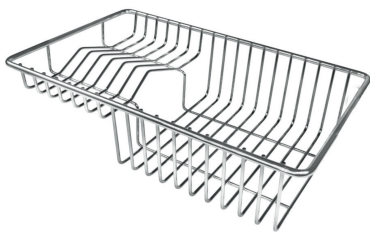

GALERÍA

ACCESORIOS OPCIONALES

Cesta blanca de acero inoxidable
8611 000

Cesta blanca de acero inoxidable
8612 000

Cesta portaplatos inox 8100 301

Cesta portaplatos inox 8100 303

Cubeta blanca 8153 100

Kit tabla de corte de Iroko con
escurre pasta en acero inoxidable
8644 042