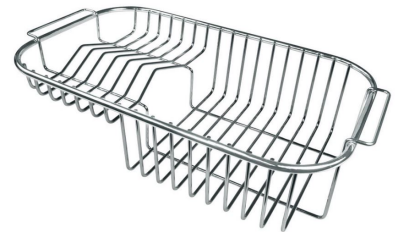

GALERÍA

ACCESORIOS OPCIONALES

Cesta blanca de acero inoxidable
8611 000

Cesta blanca de acero inoxidable
8612 000

Cesta portaplatos inox 8100 301

Cesta portaplatos inox 8100 303

Cubeta blanca 8153 100

Kit tabla de corte de Iroko con
escurre pasta en acero inoxidable
8644 042