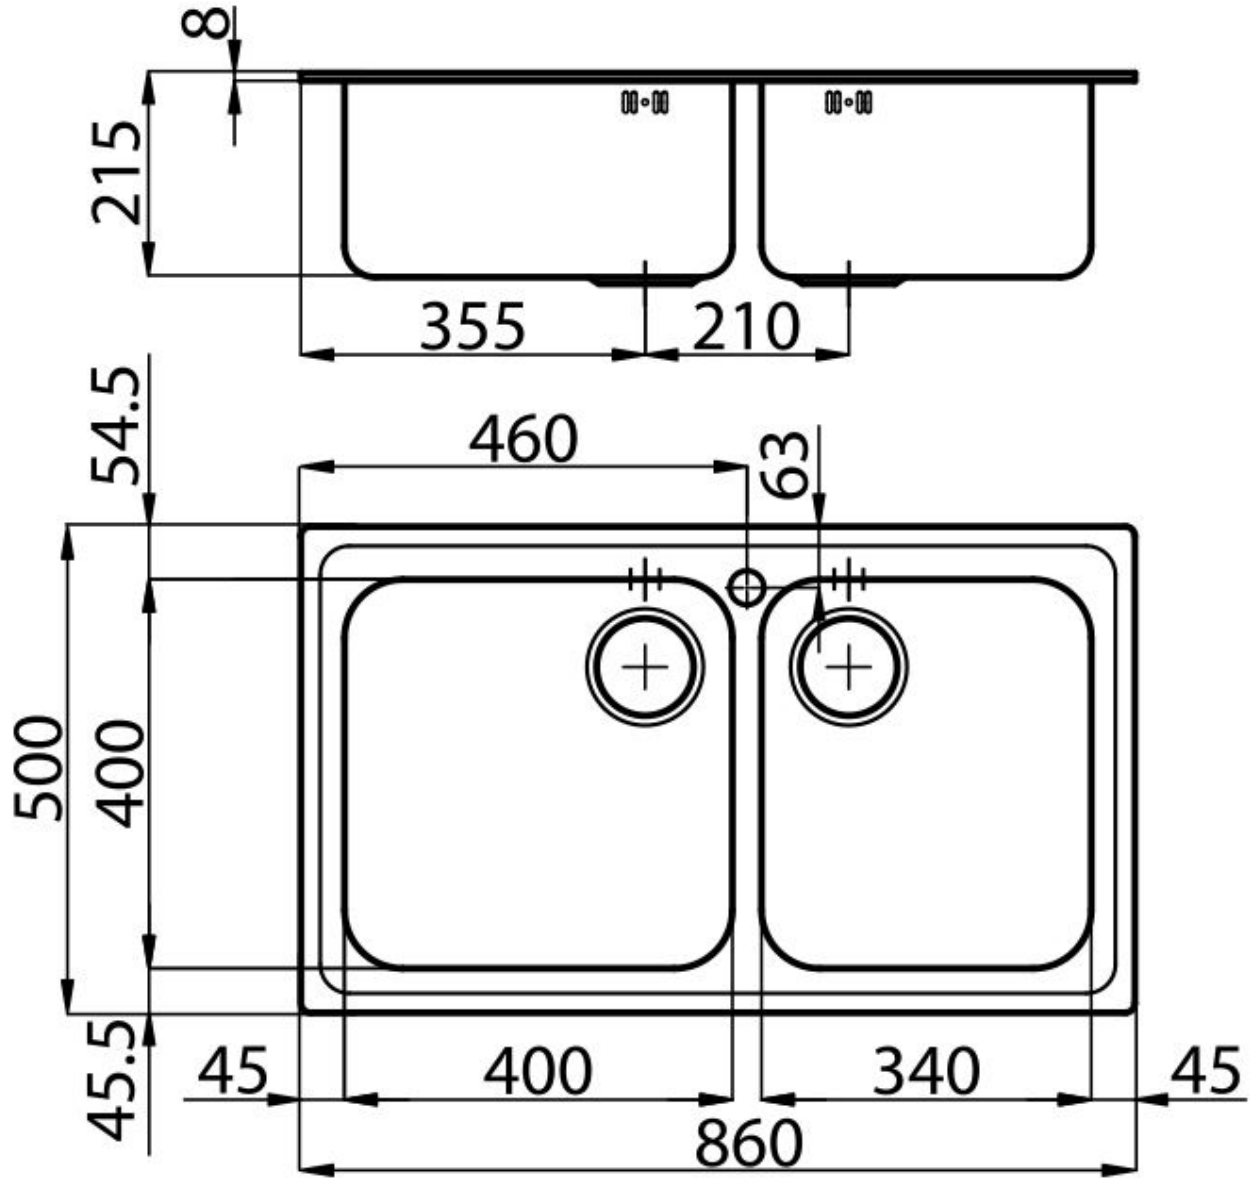

DETALLES

Material Acero inoxidable AISI 304

Texture Foster cepillado

Base 90 cm

Borde Instalación Estándar (Borde 8 mm)

Dimensiones 860x500 mm

Dotaciones estándar Soportes de fijación, junta, desagüe, rebosadero y sifón, Caja de embalaje

Orificios Monomando 1 orificio de serie

Hueco de encastre 840x480 mm

Escurreidor No

Anchura 86 cm

Medida de la cubeta 400x400 + 340x400mm

Número de cubetas 2 cubetas

Desagüe Desagüe 3.5 "

DIBUJOS TÉCNICOS